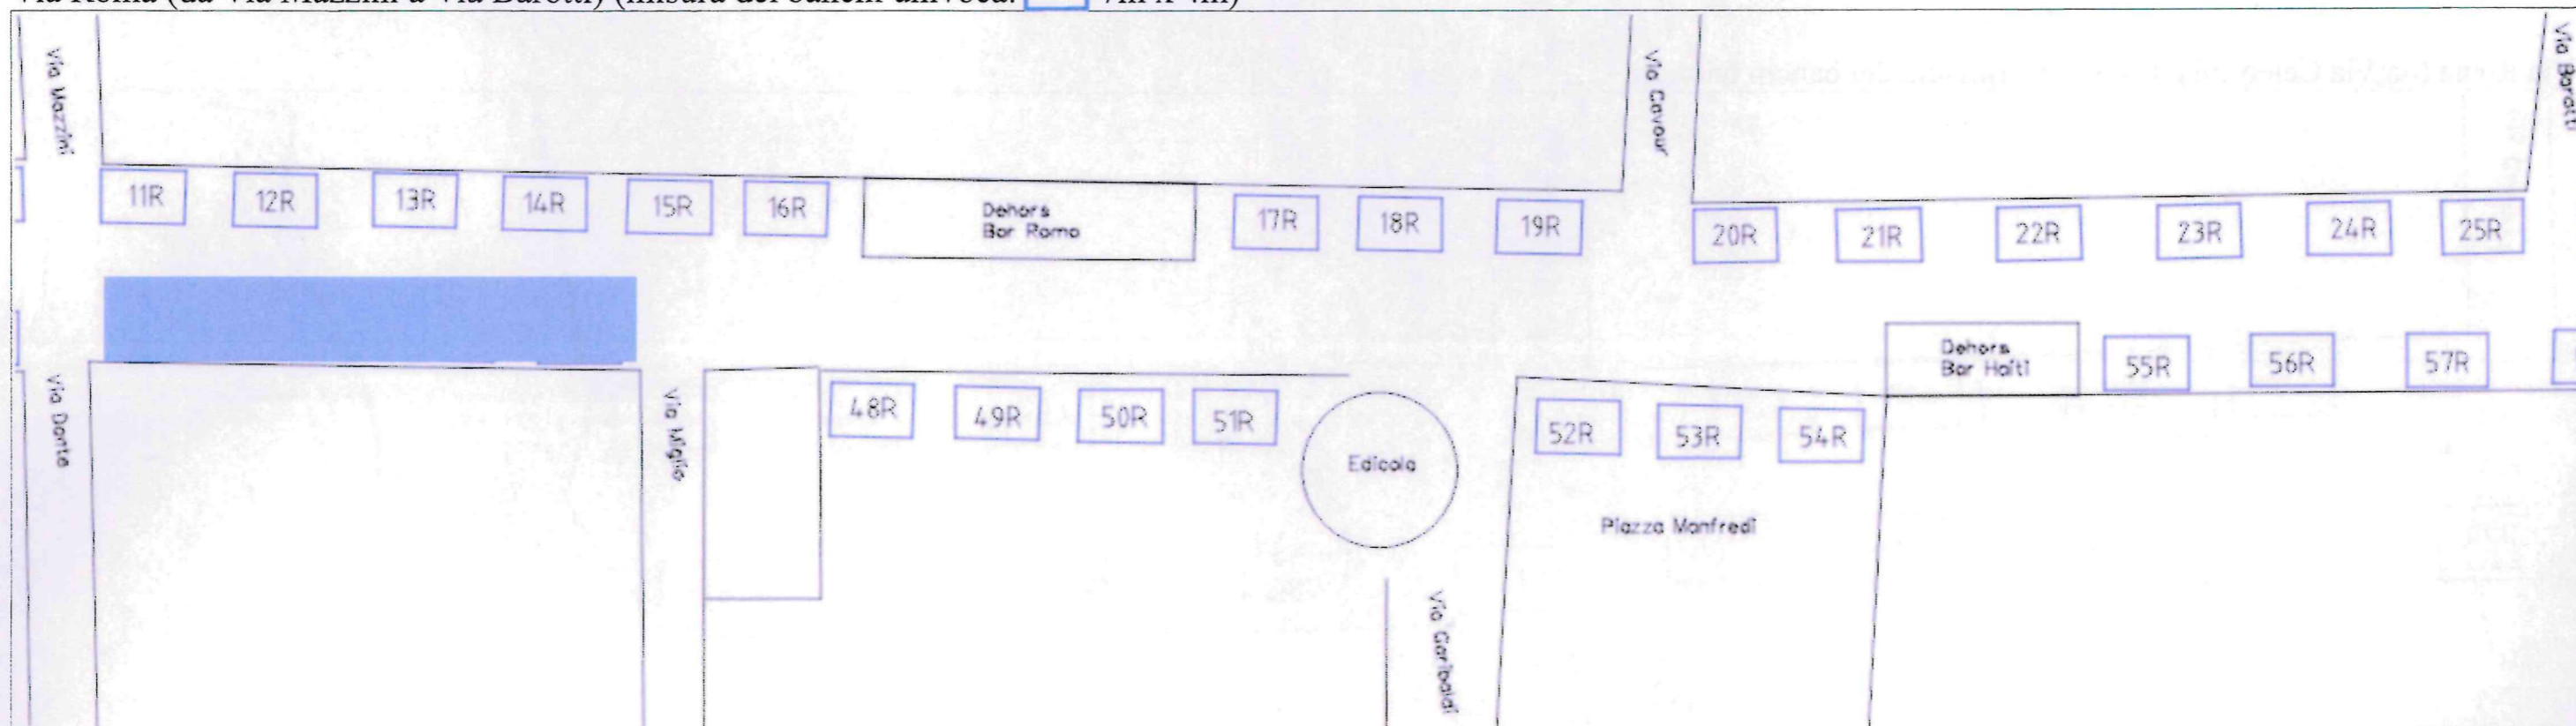

Via Roma (da Via Ospedale a Via Mazzini) (misura dei banchi univoca: 7m x 4m)

Via Roma (da Via Mazzini a Via Barotti) (misura dei banchi univoca: 7m x 4m)

Via Roma (da Via Barotti a Via Celebrini) (misura dei banchi univoca: 7m x 4m)

Via Roma (da Via Celebrini a L.go Eroi) (misura dei banchi univoca: 7m x 4m)