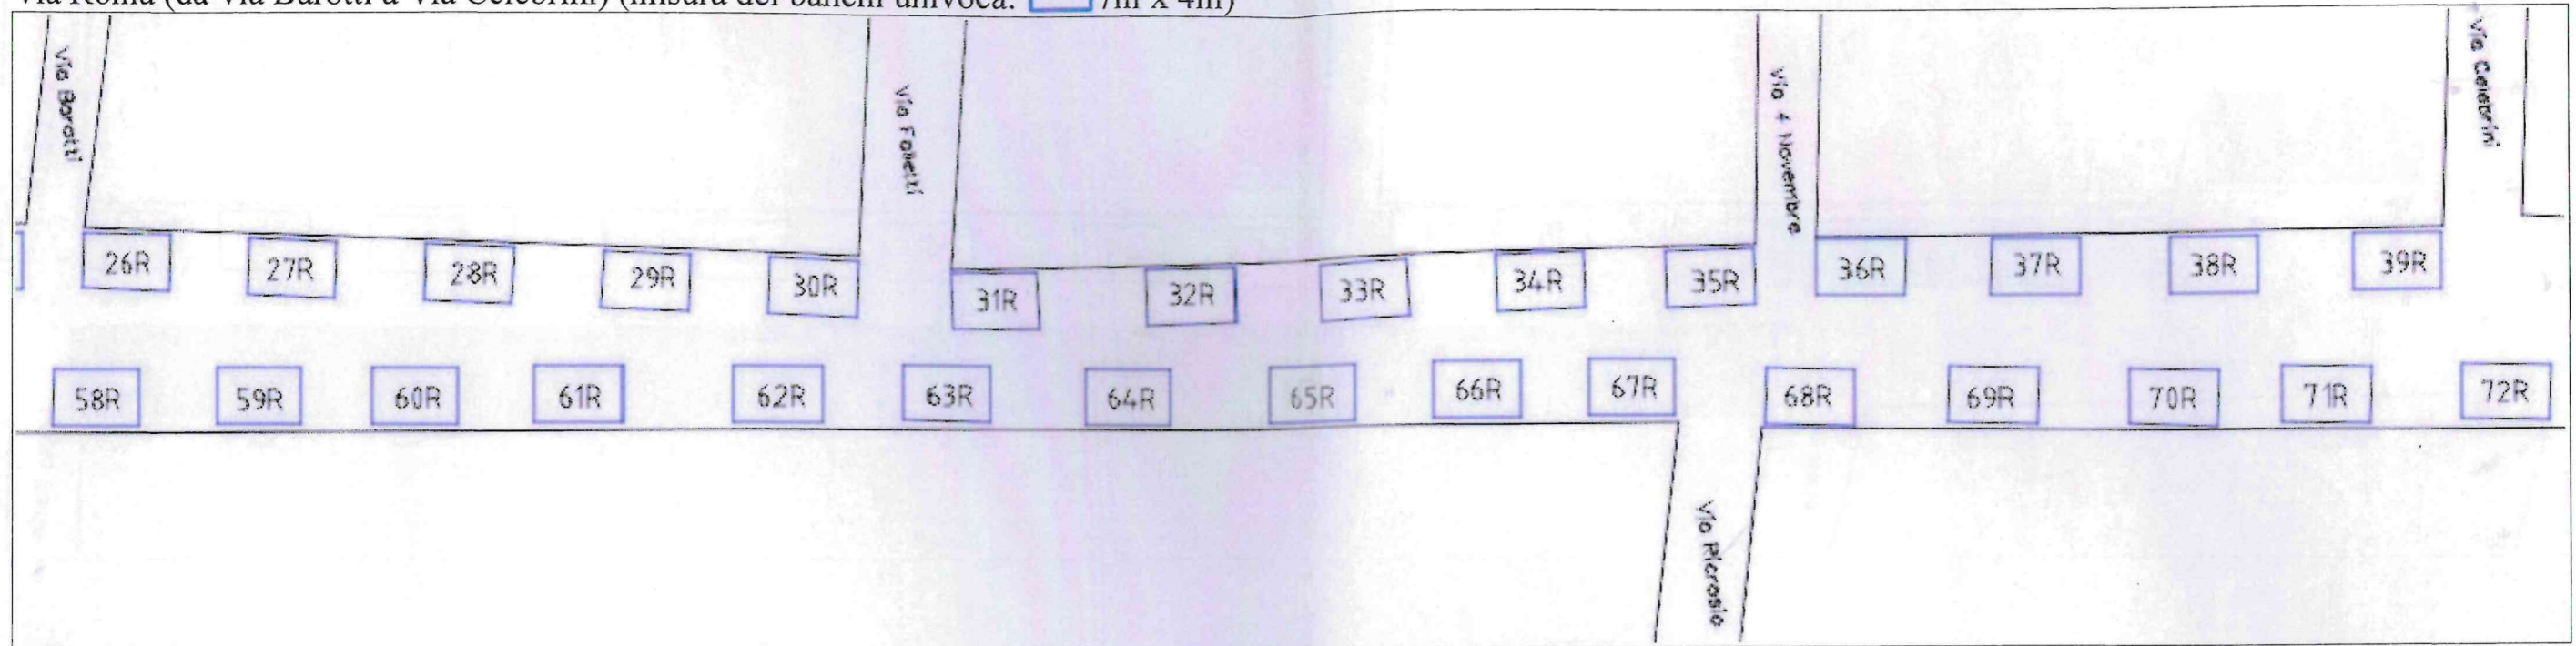

Via Roma (da Via Ospedale a Via Mazzini) (misura dei banchi univoca: 7m x 4m)

Via Roma (da Via Mazzini a Via Barotti) (misura dei banchi univoca: 7m x 4m)

Via Roma (da Via Barotti a Via Celebrini) (misura dei banchi univoca: 7m x 4m)

Via Roma (da Via Celebrini a L.go Eroi) (misura dei banchi univoca: 7m x 4m)