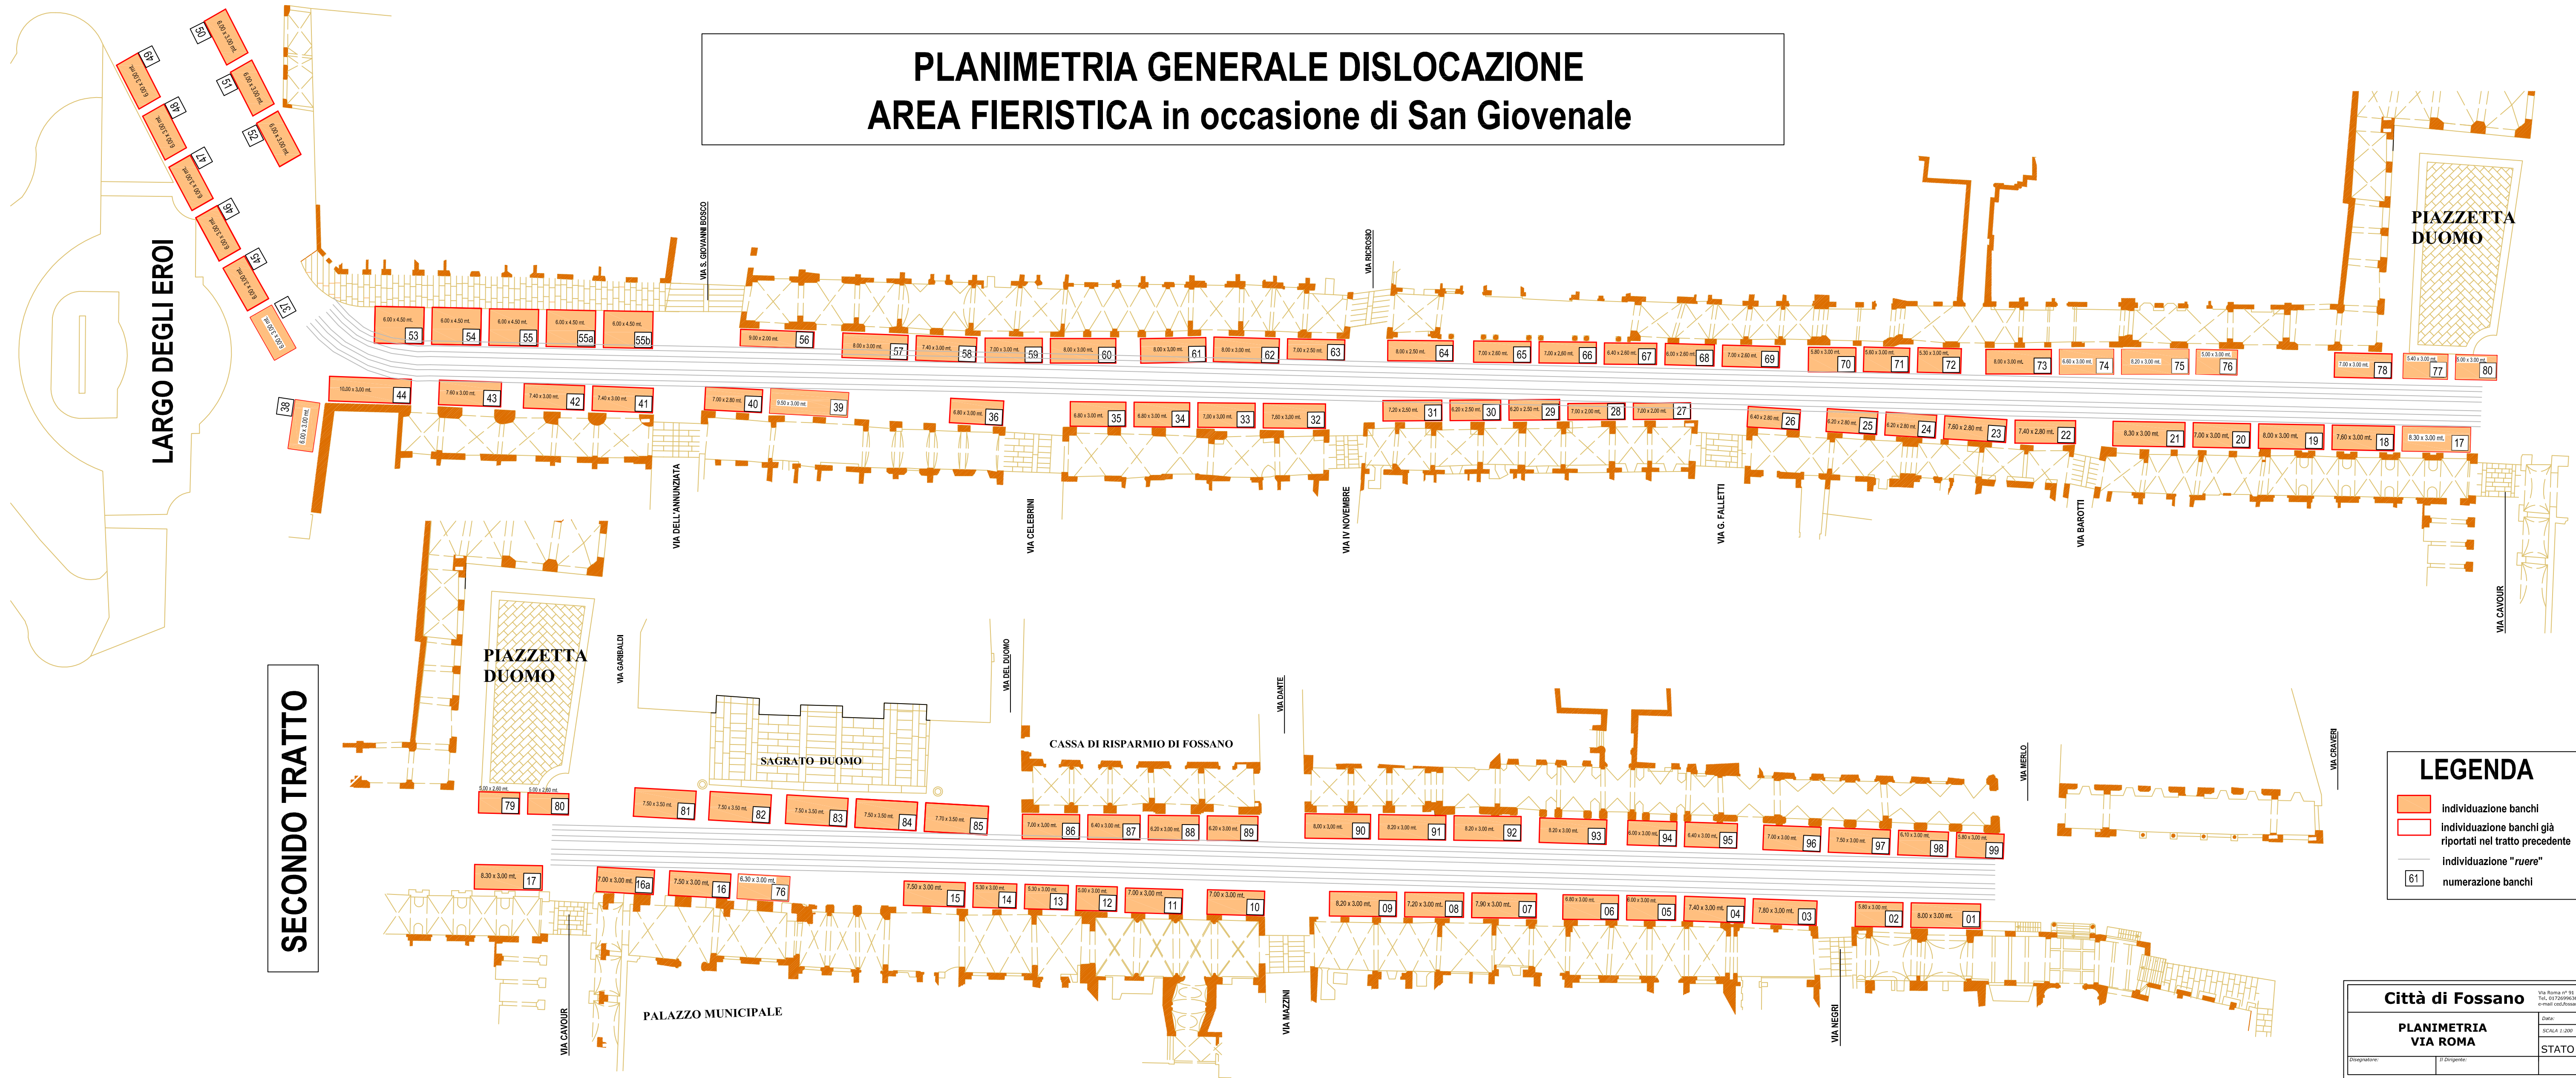

PLANIMETRIA GENERALE DISLOCAZIONE AREA FIERISTICA in occasione di San Giovenale

PRIMO TRATTO

SECONDO TRATTO

LEGENDA

- individuazione banche
- individuazione banche già riportati nel tratto precedente
- individuazione "ruere"
- 61 numerazione banche

Città di Fossano		Via Roma n° 91 Tel. 0172/996336 - Fax. 0172/996845 - email: info.fossano@fossano.it
PLANIMETRIA VIA ROMA		Data: SCALA: 1:200
Disegnato:	D. Dirigente:	STATO ATTUALE