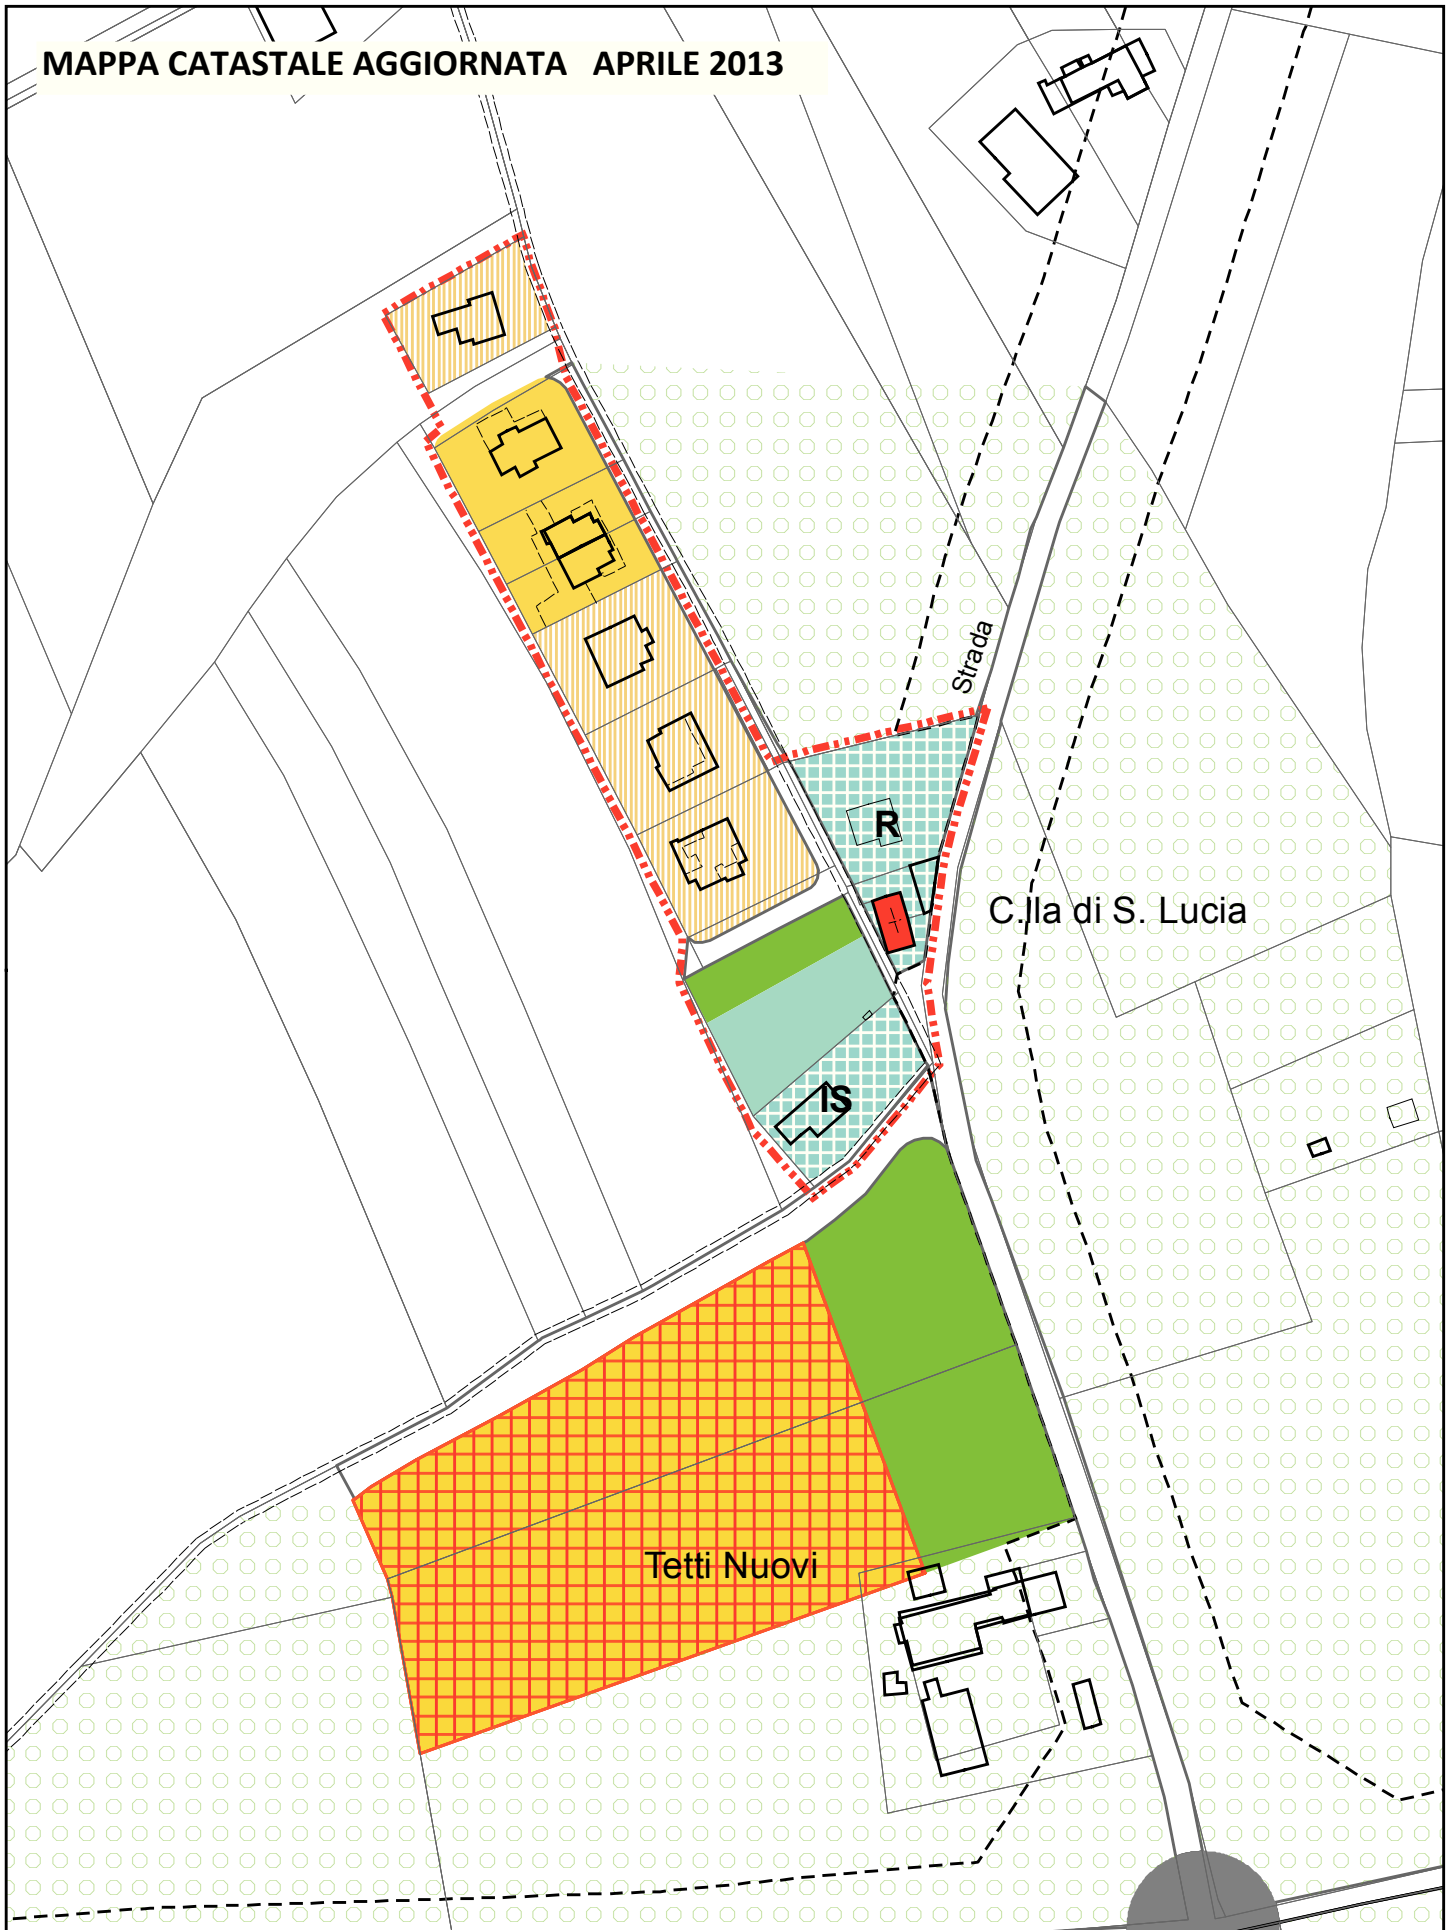

PERIMETRAZIONE DEL CENTRO ABITATO: LOC.TA' SANTA LUCIA

MAPPA CATASTALE AGGIORNATA APRILE 2013

0 12,5 25 50 75 100
Metri

Scala 1:2.000