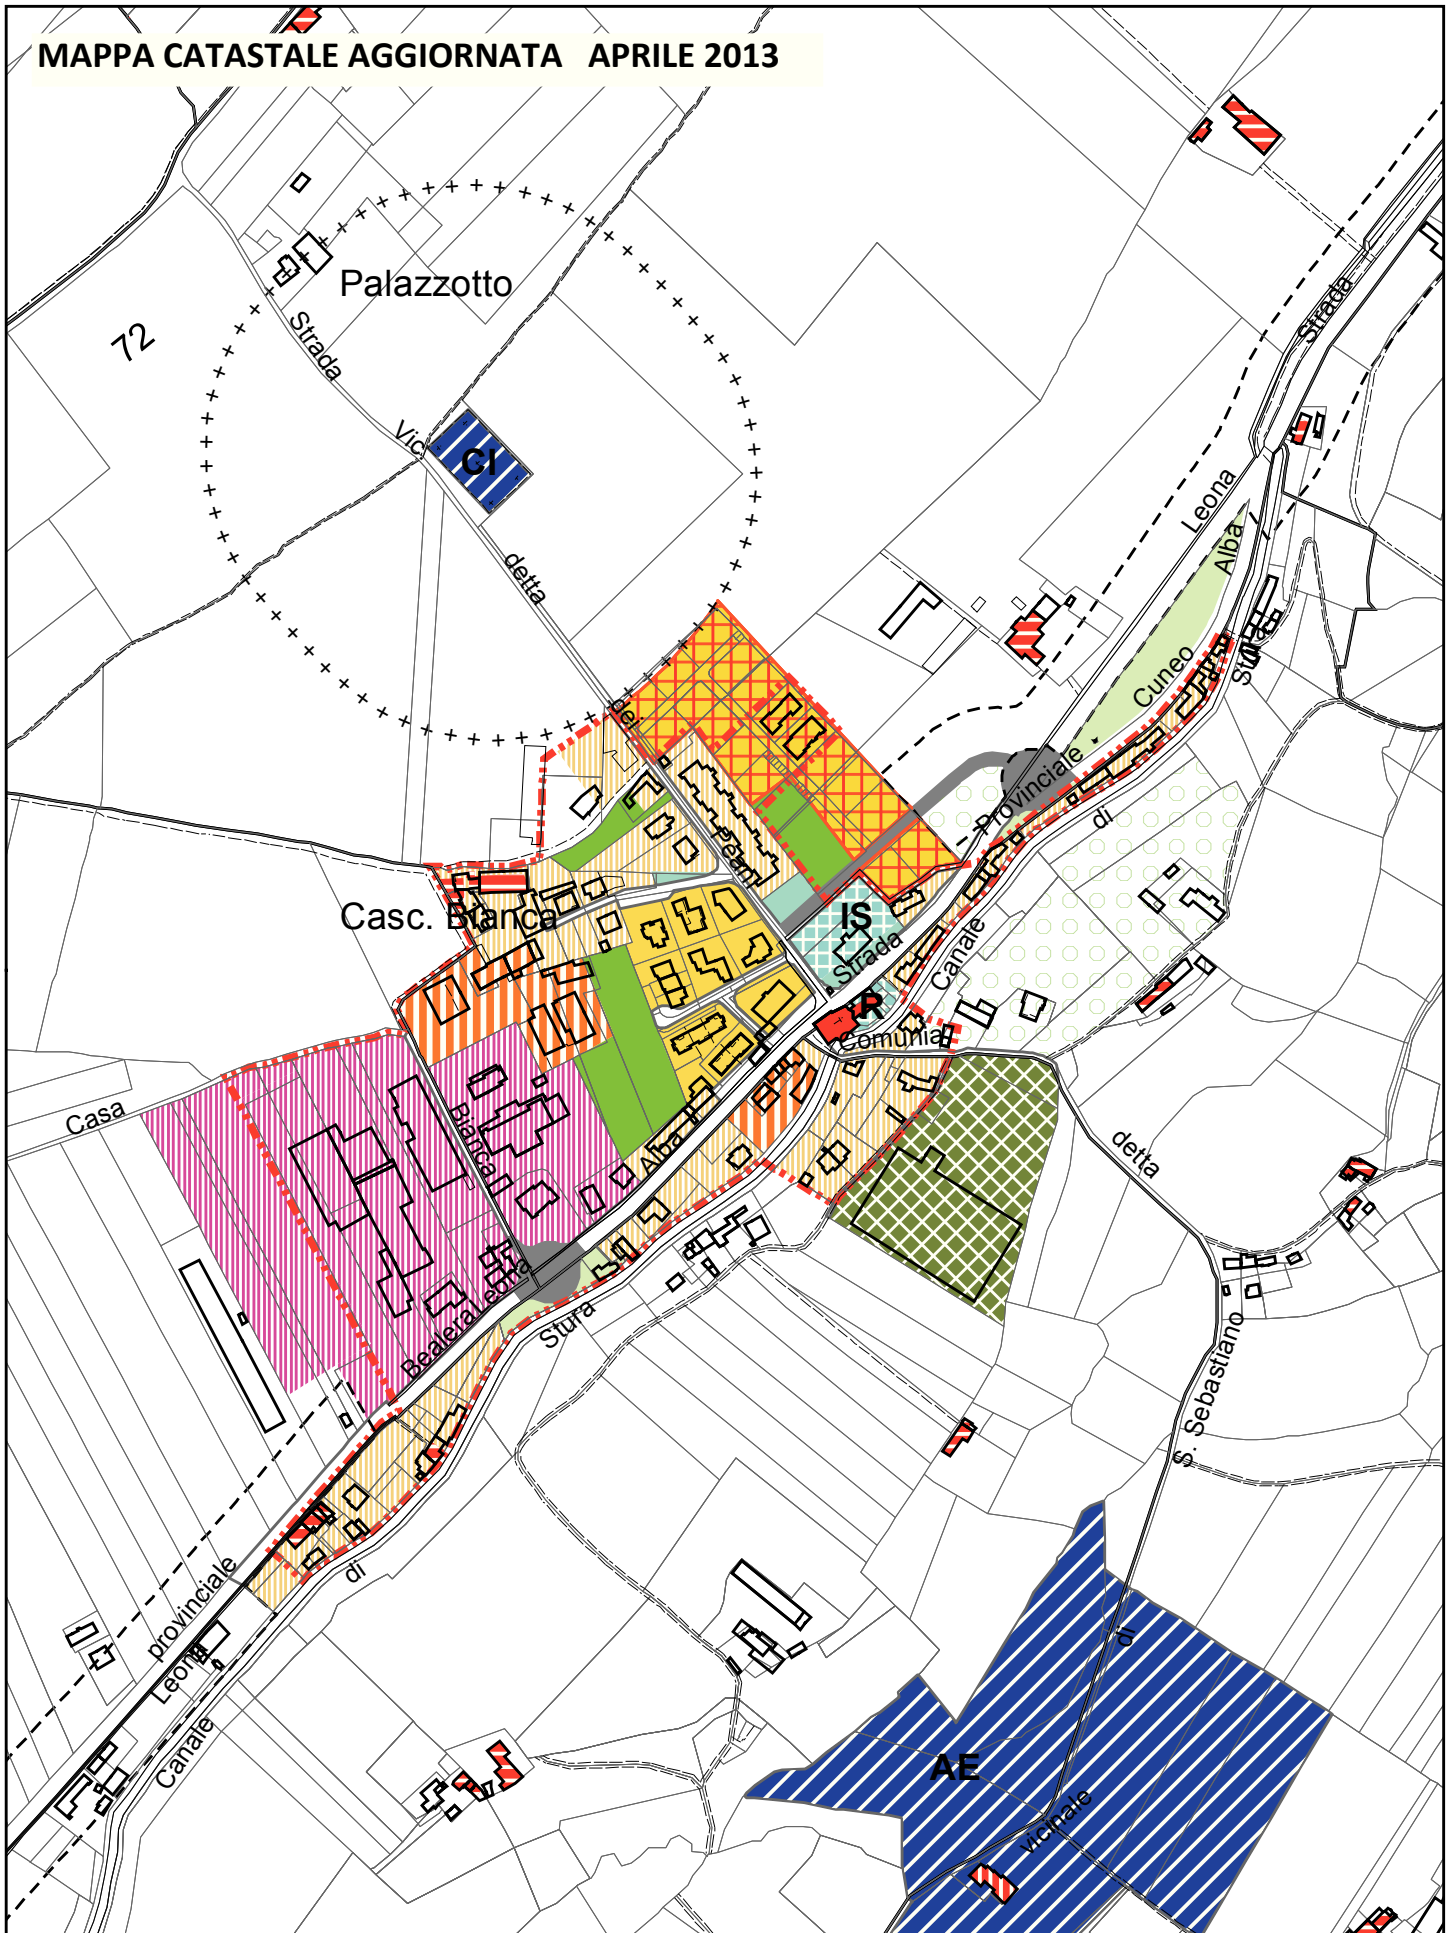

PERIMETRAZIONE DEL CENTRO ABITATO: LOC. SAN SEBASTIANO

MAPPA CATASTALE AGGIORNATA APRILE 2013

02 50 75 100

Metri

Scala 1:5.000