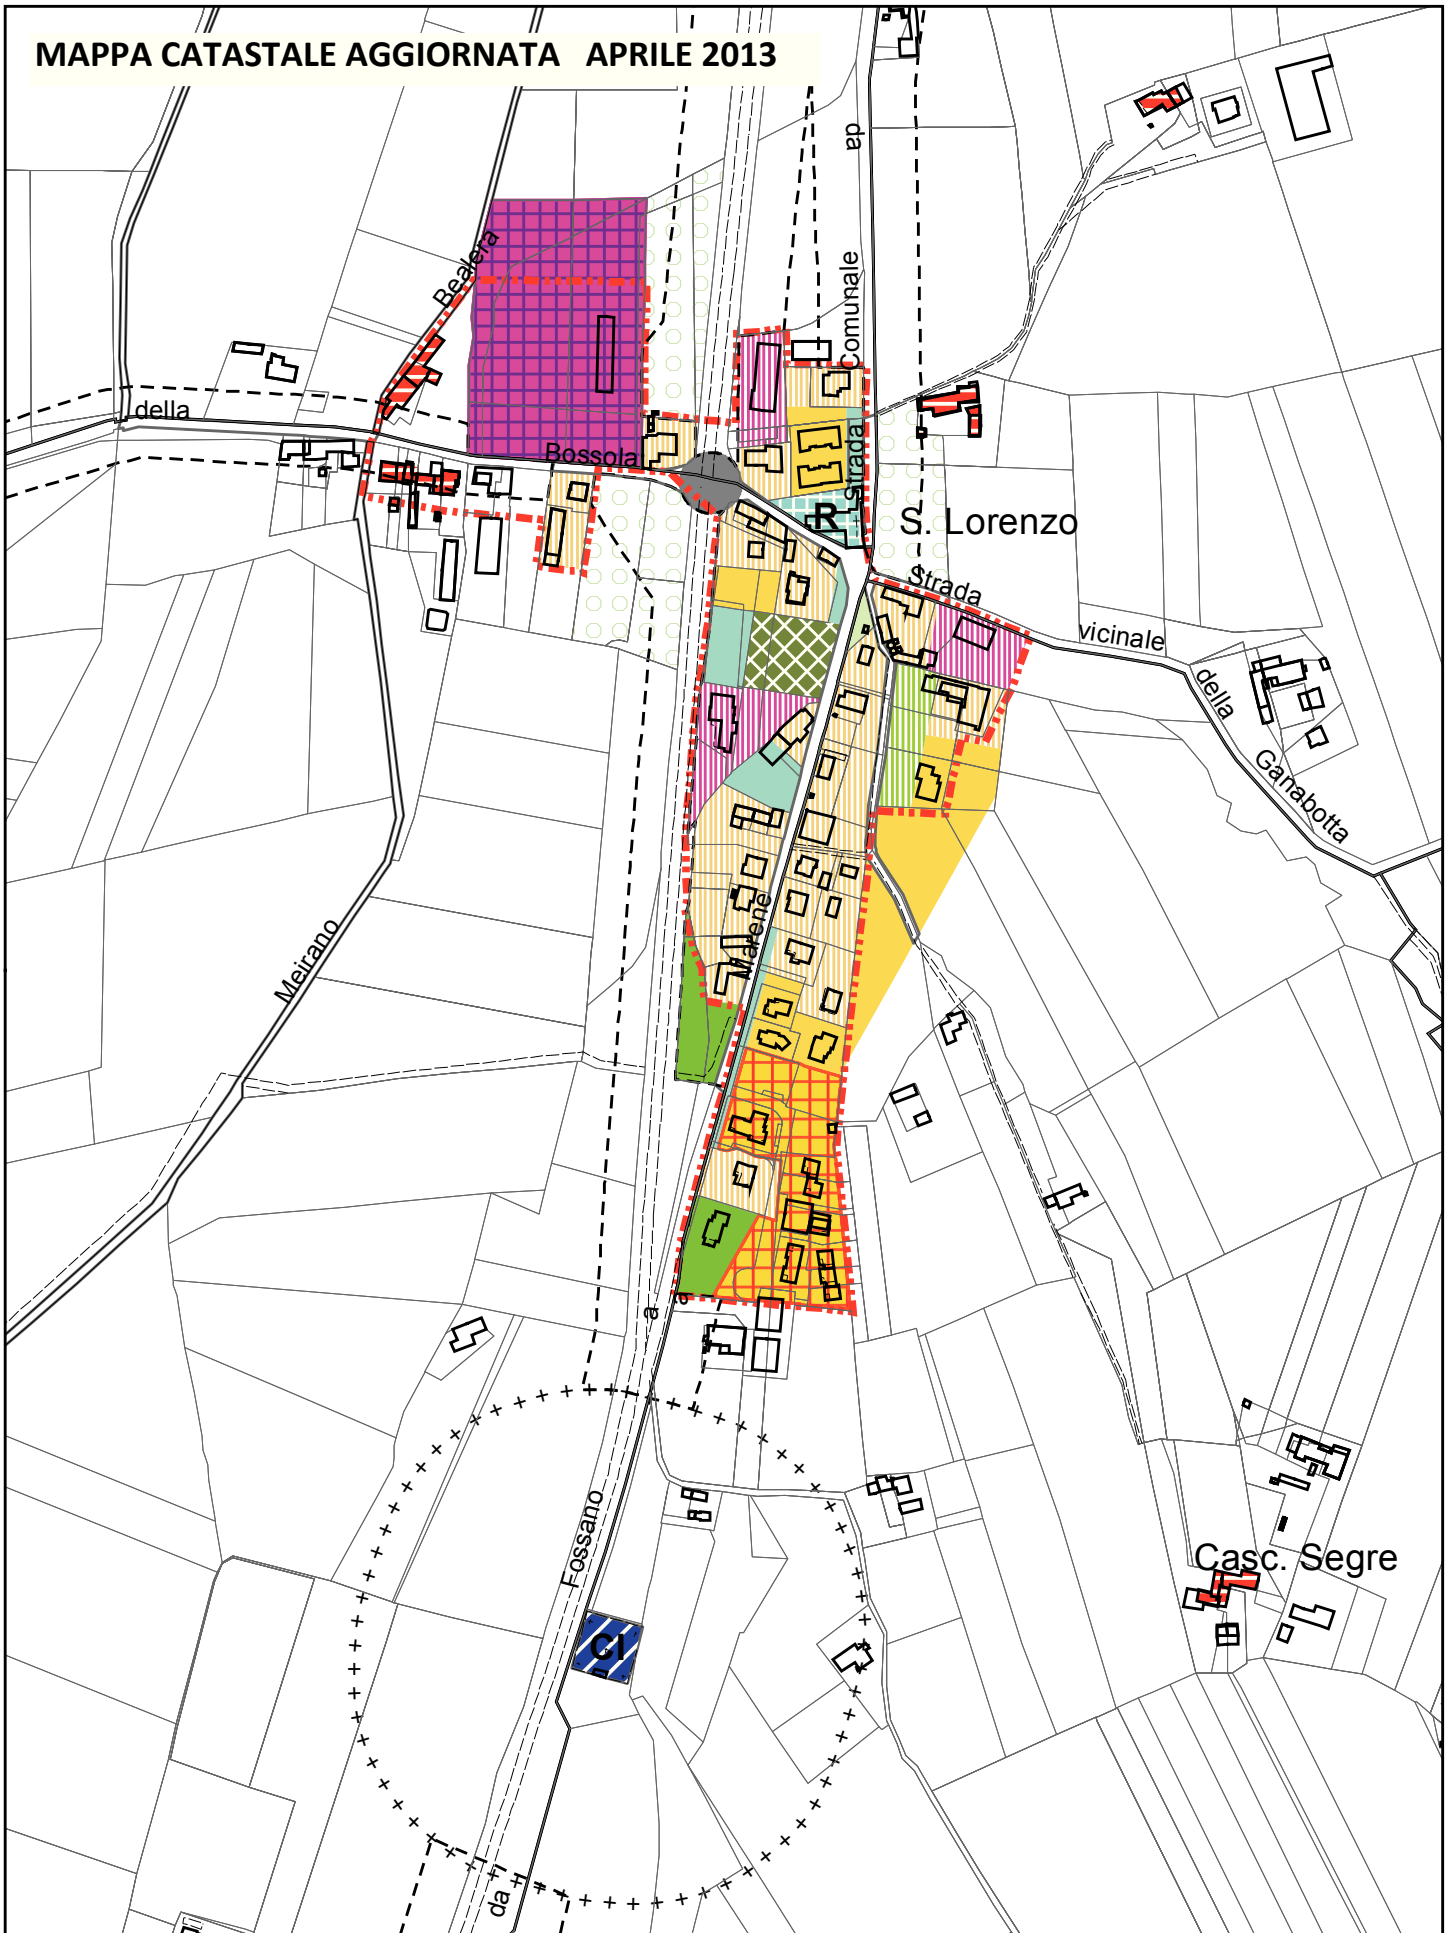

PERIMETRAZIONE DEL CENTRO ABITATO: LOC. SAN LORENZO

MAPPA CATASTALE AGGIORNATA APRILE 2013

02 50 75 100

Metri

Scala 1:5.000