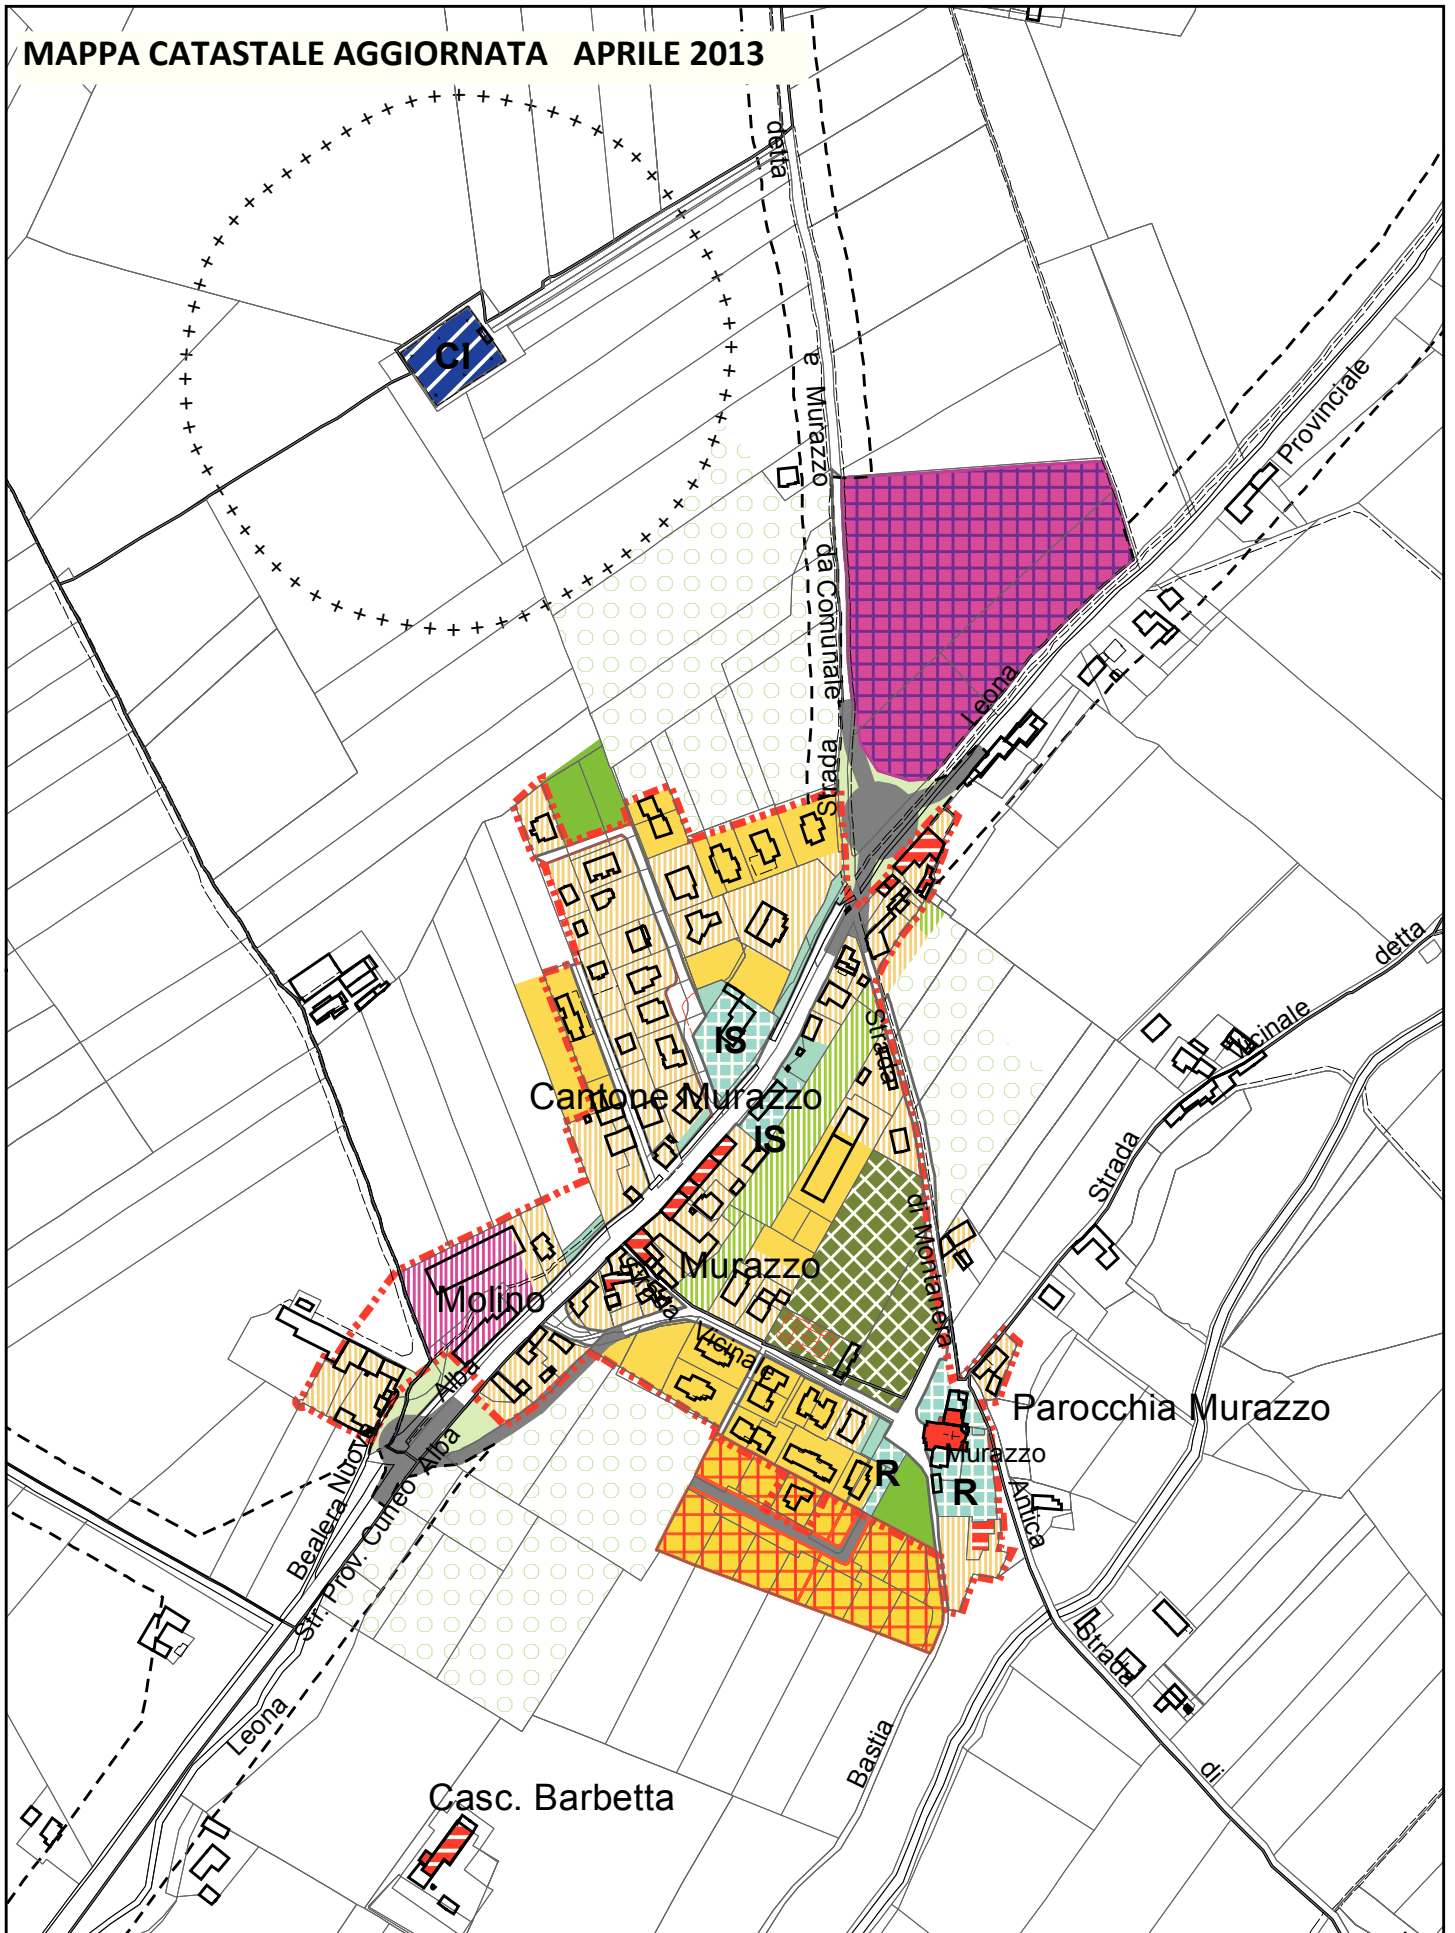

PERIMETRAZIONE DEL CENTRO ABITATO: LOC. MURAZZO

MAPPA CATASTALE AGGIORNATA APRILE 2013

02 50 75 100

 Metri

Scala 1:5.000