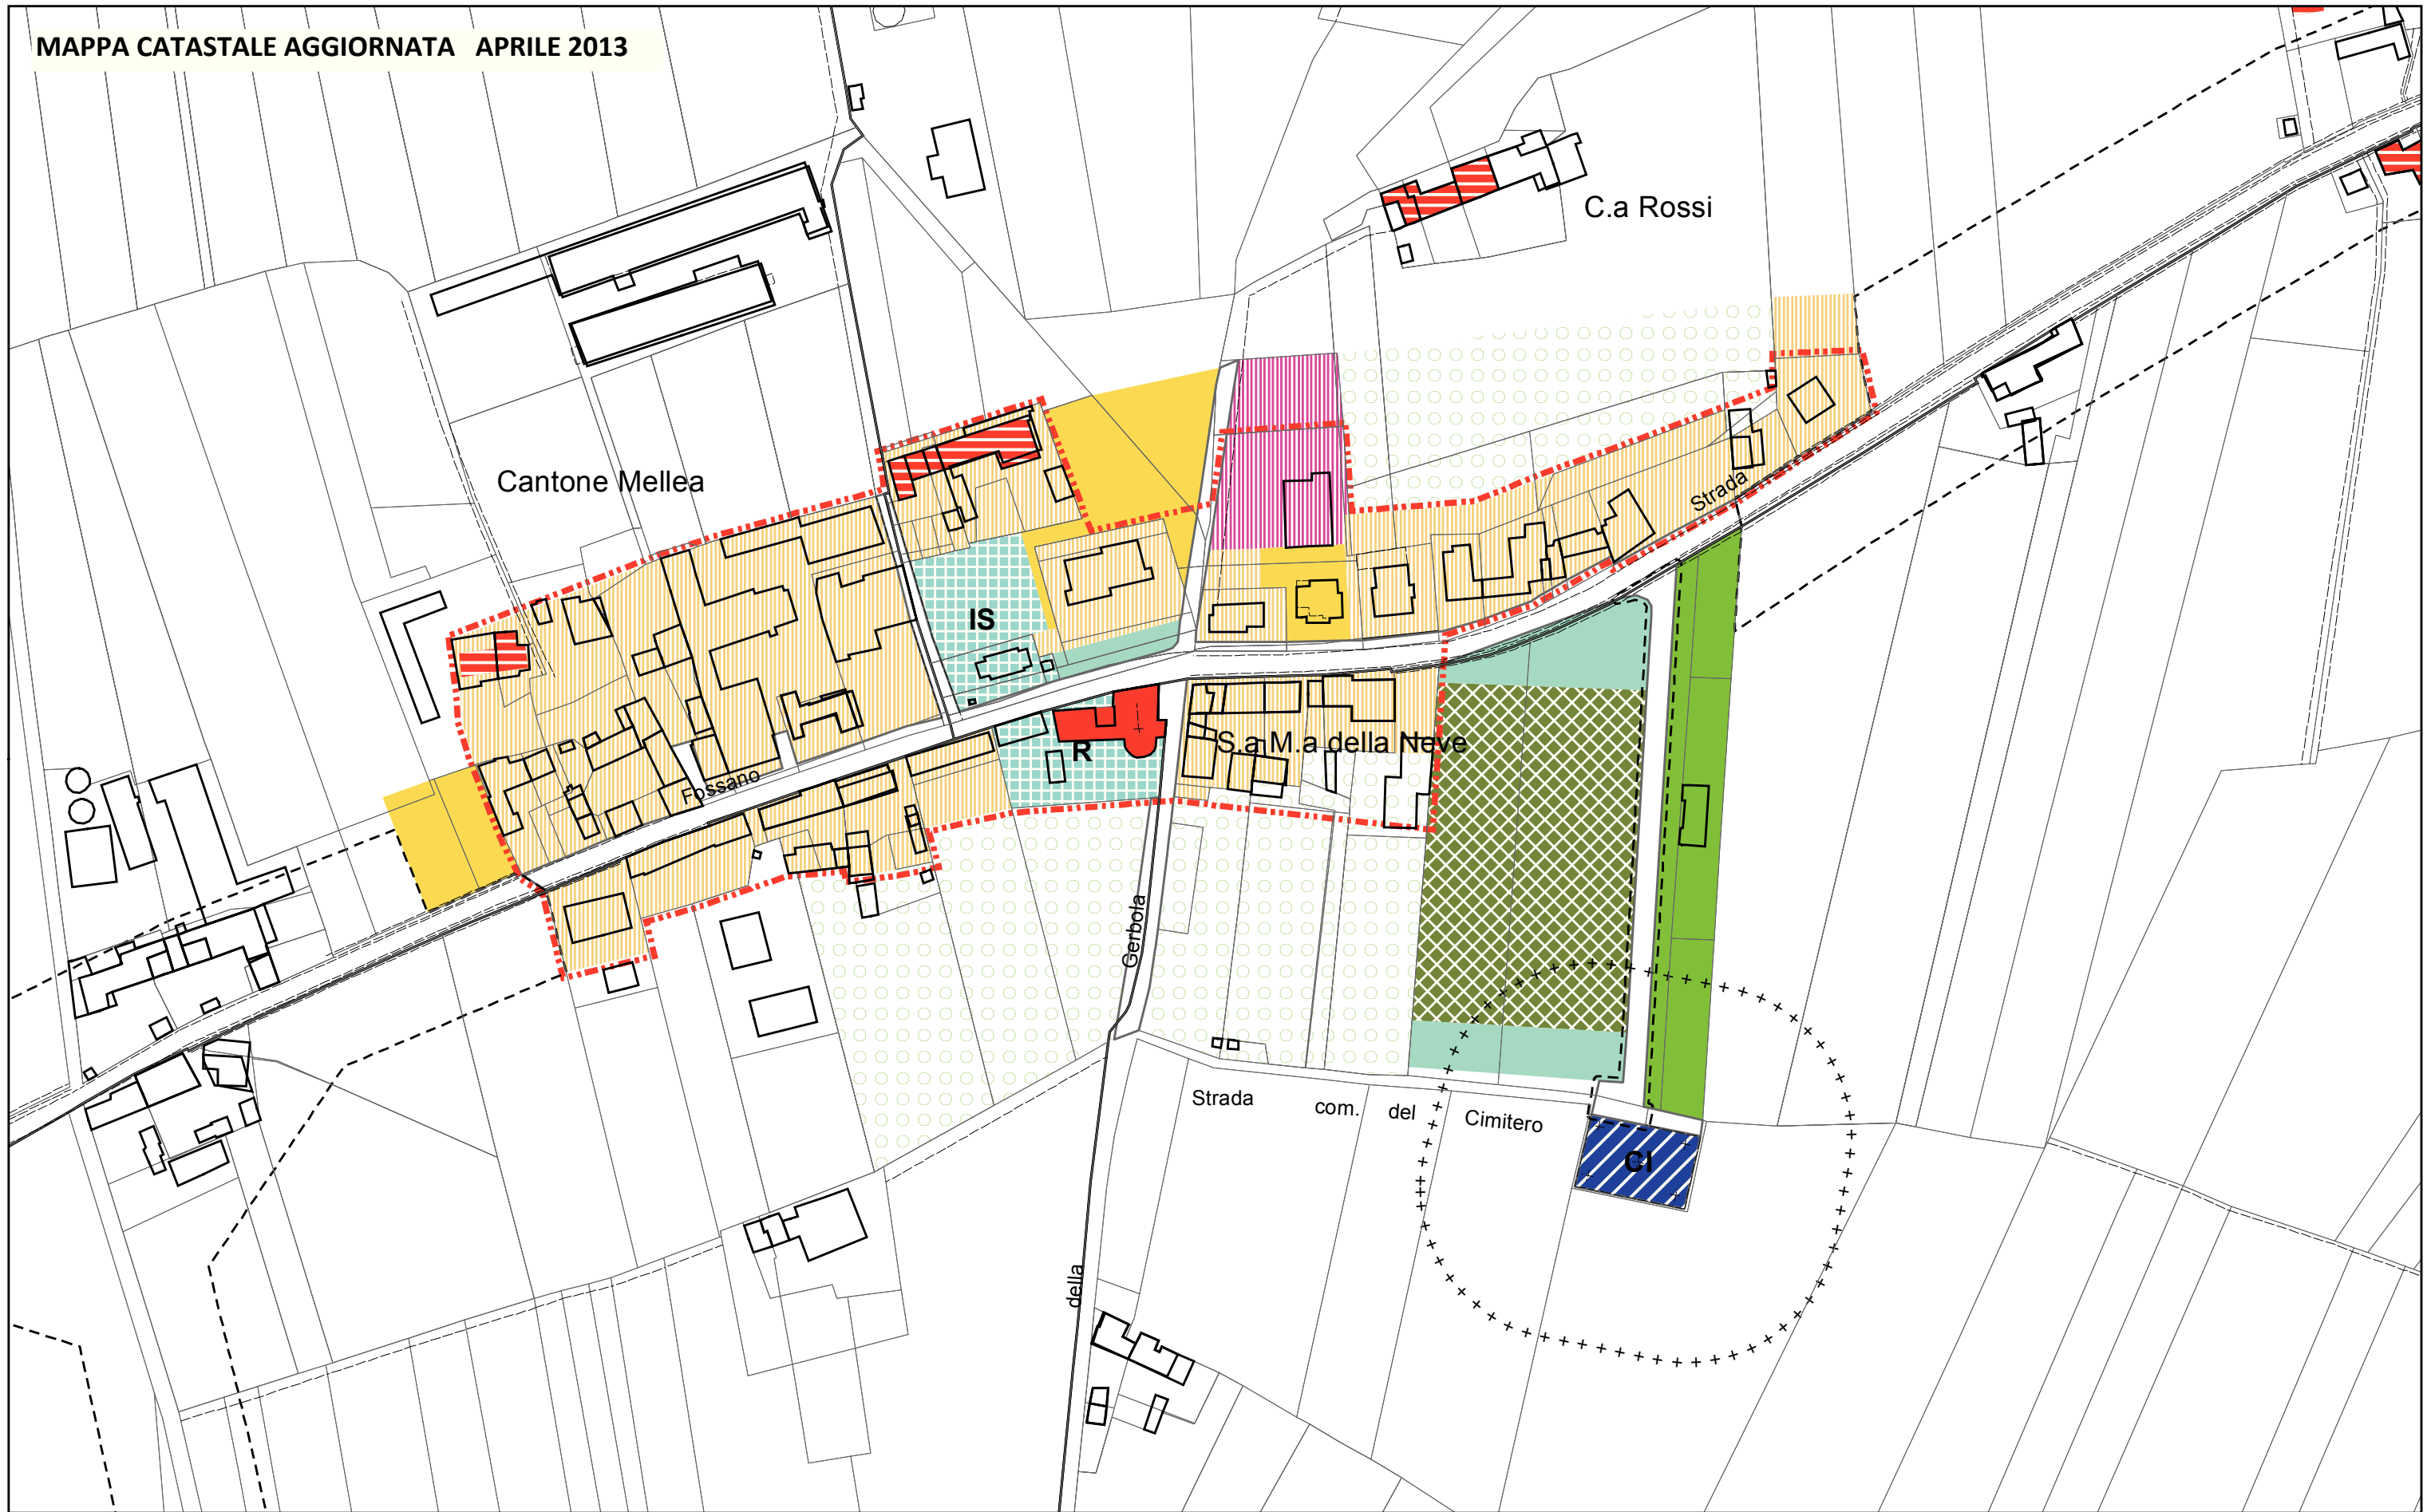

PERIMETRAZIONE DEL CENTRO ABITATO: LOC. MELLEA

MAPPA CATASTALE AGGIORNATA APRILE 2013

Scala 1:2.000