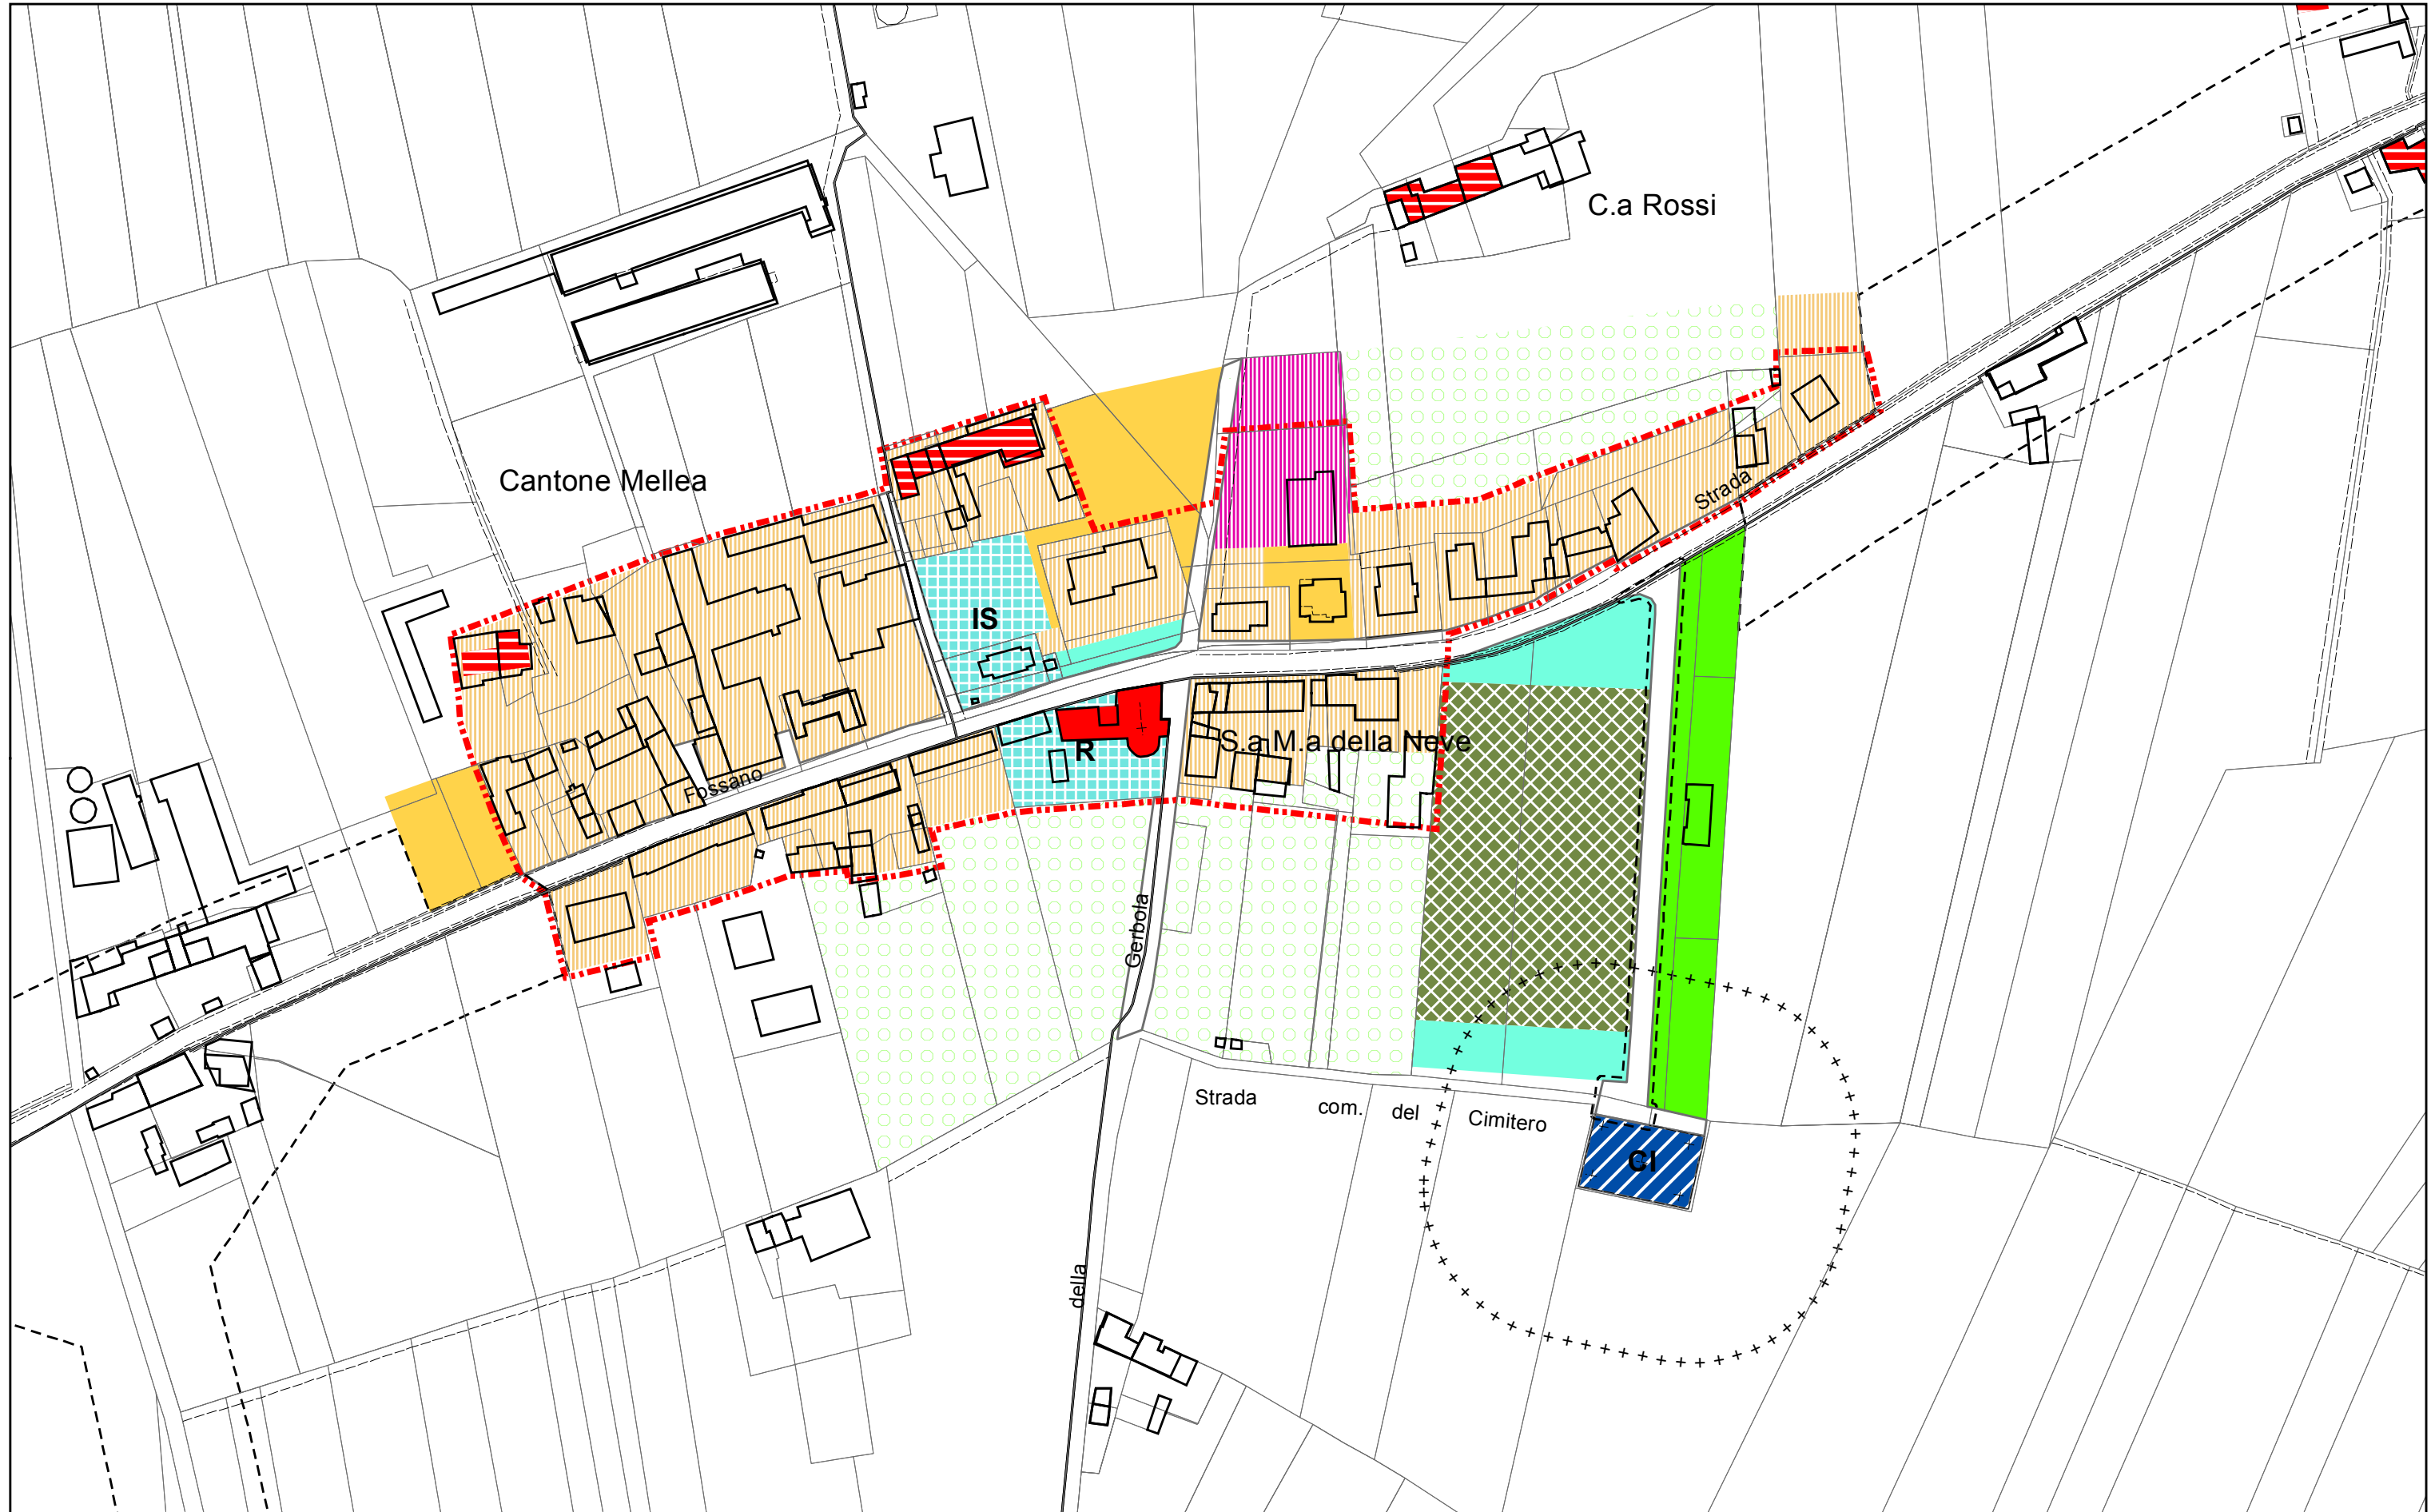

PERIMETRAZIONE DEL CENTRO ABITATO: LOC. MELLEA

Scala 1:2.000