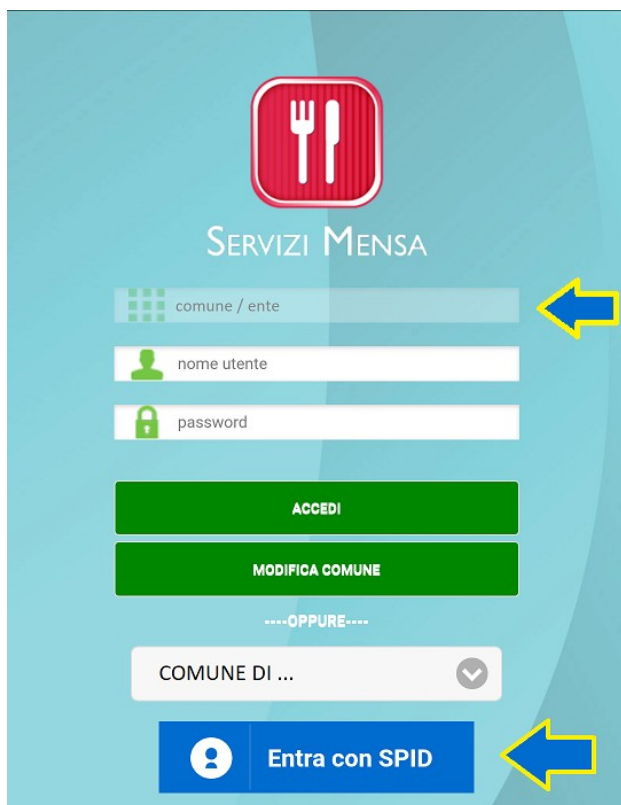

ACCESSO TRAMITE CREDENZIALI S P I D

Indice

Accesso con credenziali SPID.....	1
Accesso tramite portale web (da pc).....	2
Accesso tramite APP Servizi Mensa.....	3

Accesso con credenziali SPID

In base alle disposizione di legge, da questo anno l'accesso al sistema dovrà avvenire tramite SPID (*Sistema Pubblico di Identità Digitale*) sia per i nuovi utenti sia per chi era già iscritto nell'anno precedente. Le credenziali dovranno essere utilizzate sia per accedere con APP, che per accedere via web. Di seguito trovate delle brevi indicazioni dei passaggi da eseguire.

Le indicazioni seguenti sono esemplificative. Le funzionalità effettivamente attive possono variare secondo l'impianto.

Accesso tramite portale web (da pc)

Accedere da web con il link che già utilizzate. La nuova versione permette di accedere tramite SPID.

Cliccare il pulsante **Entra con SPID**, selezionare dalla lista il proprio fornitore di credenziali SPID ed eseguire l'accesso. Potrete quindi proseguire con le varie funzioni del portale genitori.

Cliccando sull'icona a tre linee potrete visualizzare non solo le icone di menù ma anche la descrizione delle varie funzioni.

Accesso tramite APP Servizi Mensa

Dopo avere aggiornato l'APP *Servizi Mensa* (disponibile per Android e iOS nei rispettivi marketplace), la schermata d'accesso presenterà un pulsante dedicato all' **accesso tramite credenziali SPID** :