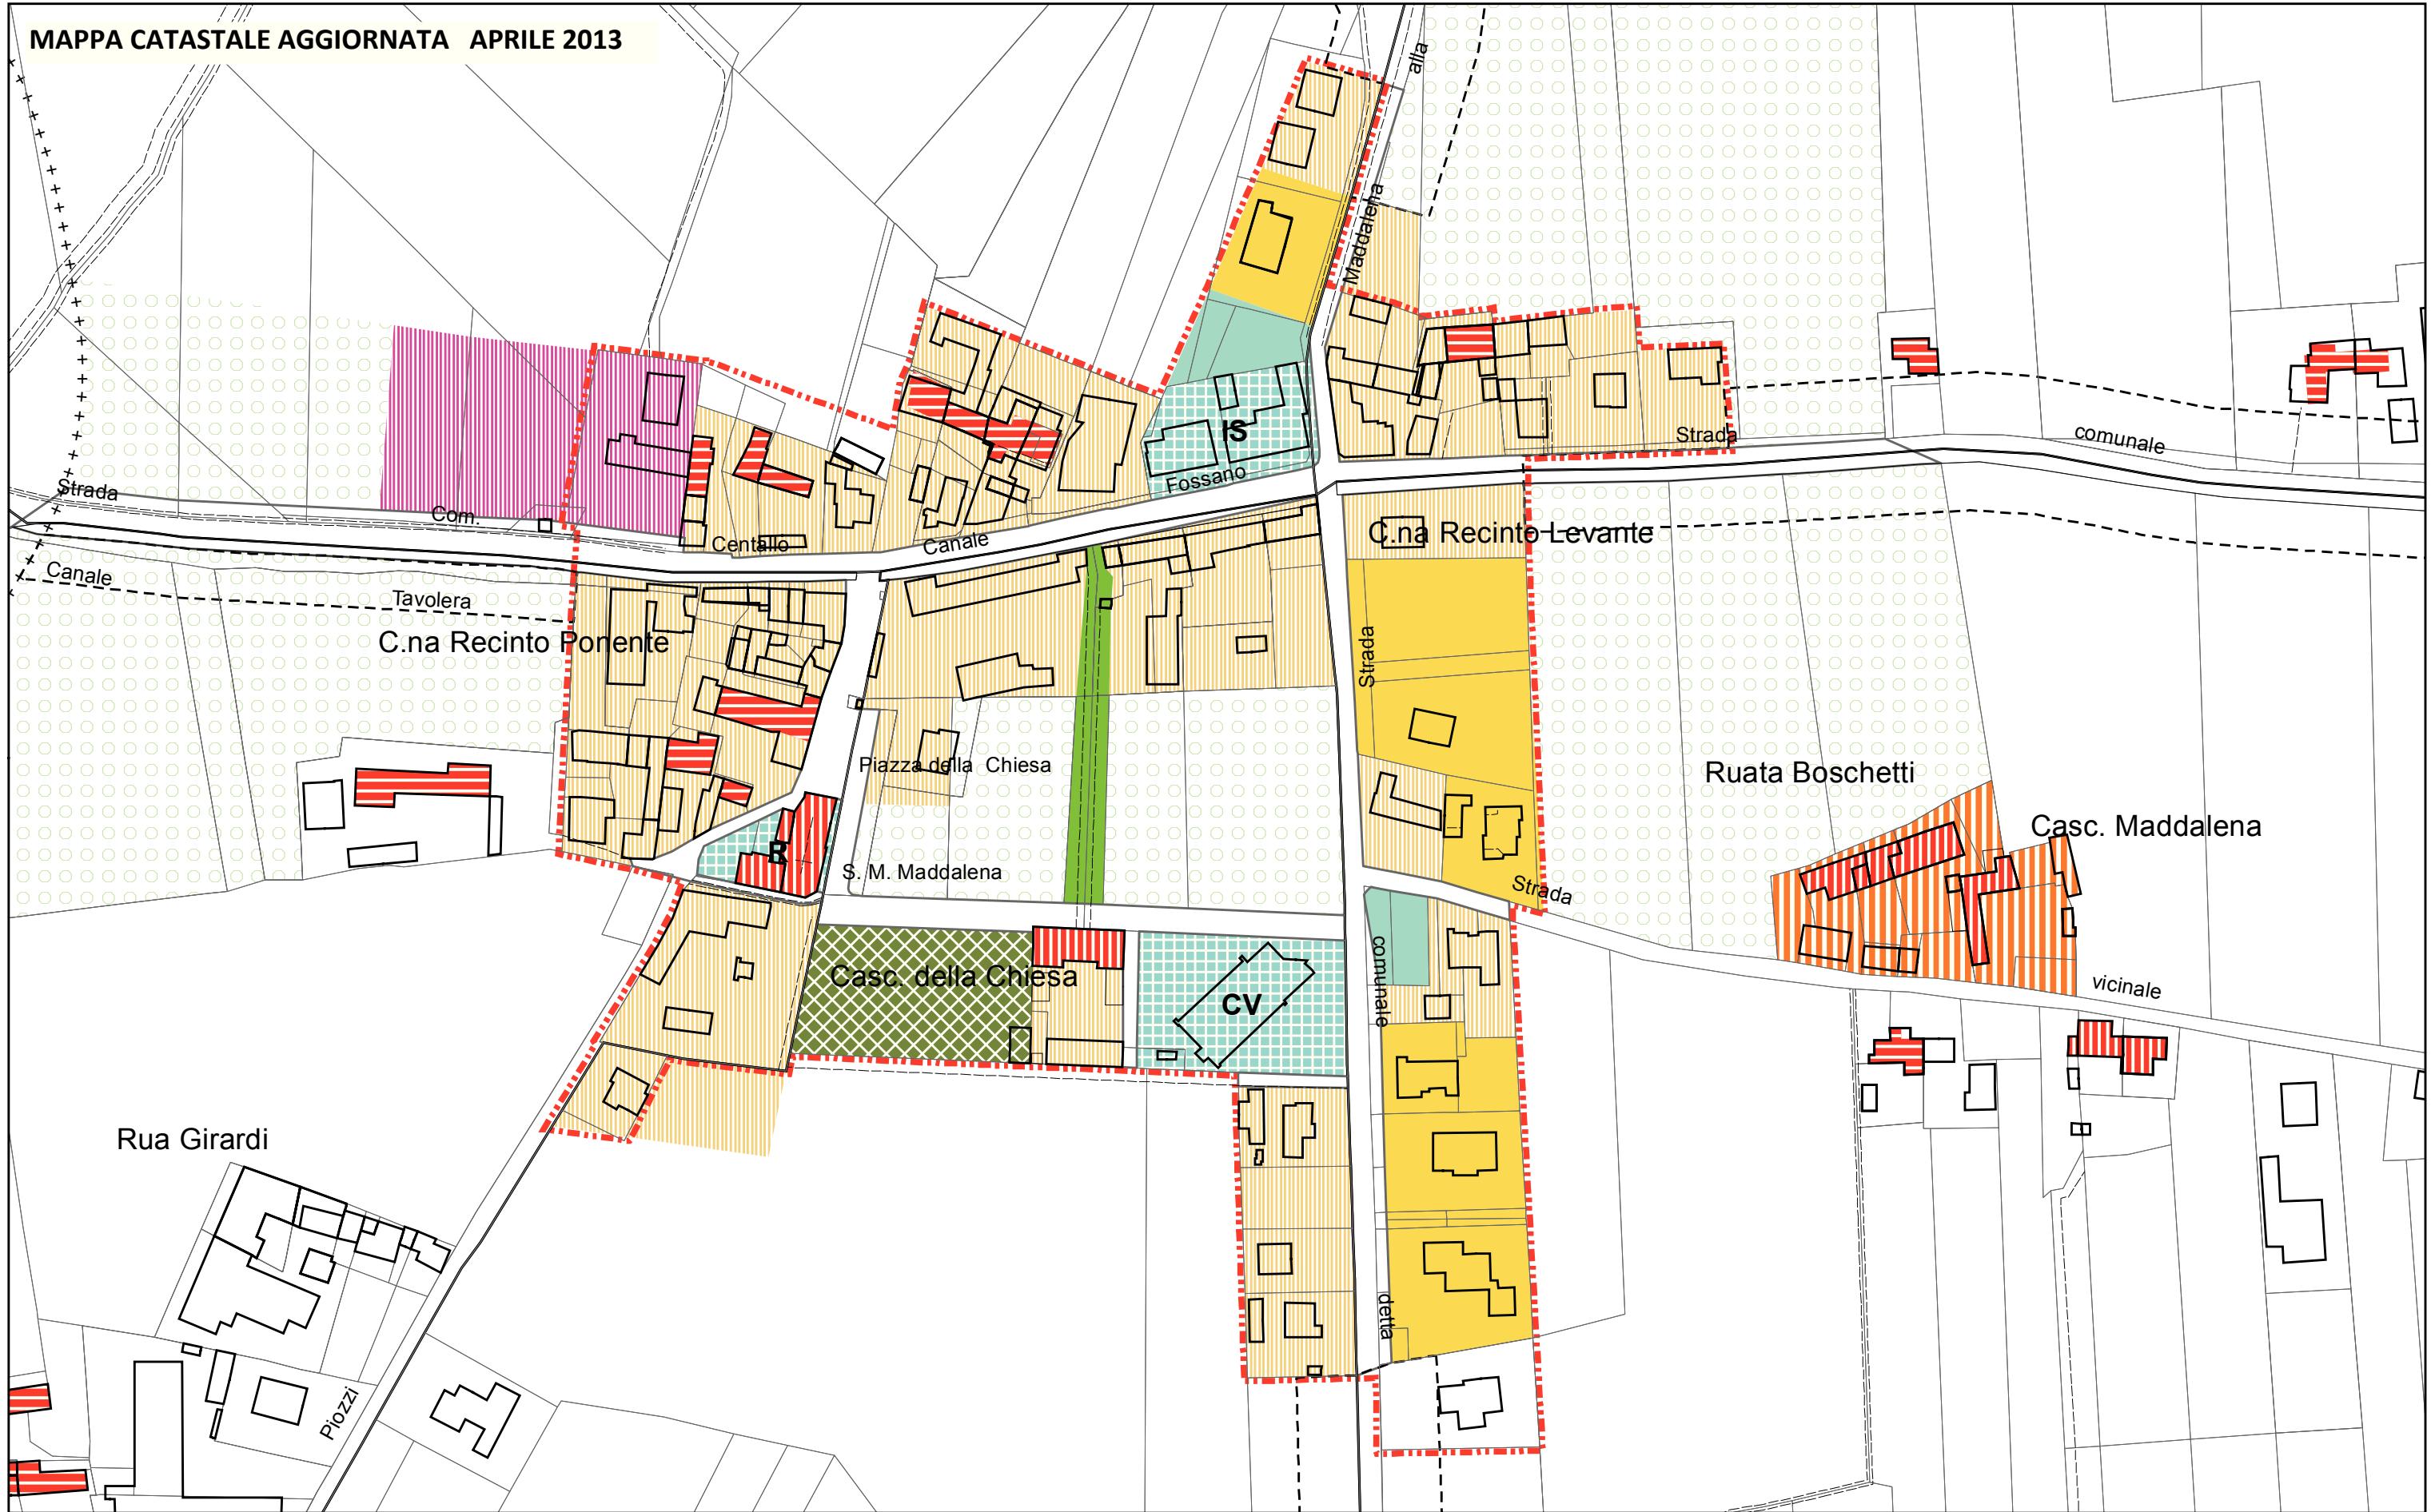

PERIMETRAZIONE DEL CENTRO ABITATO: LOC. MADDALENE

MAPPA CATASTALE AGGIORNATA APRILE 2013

Scala 1:2.000