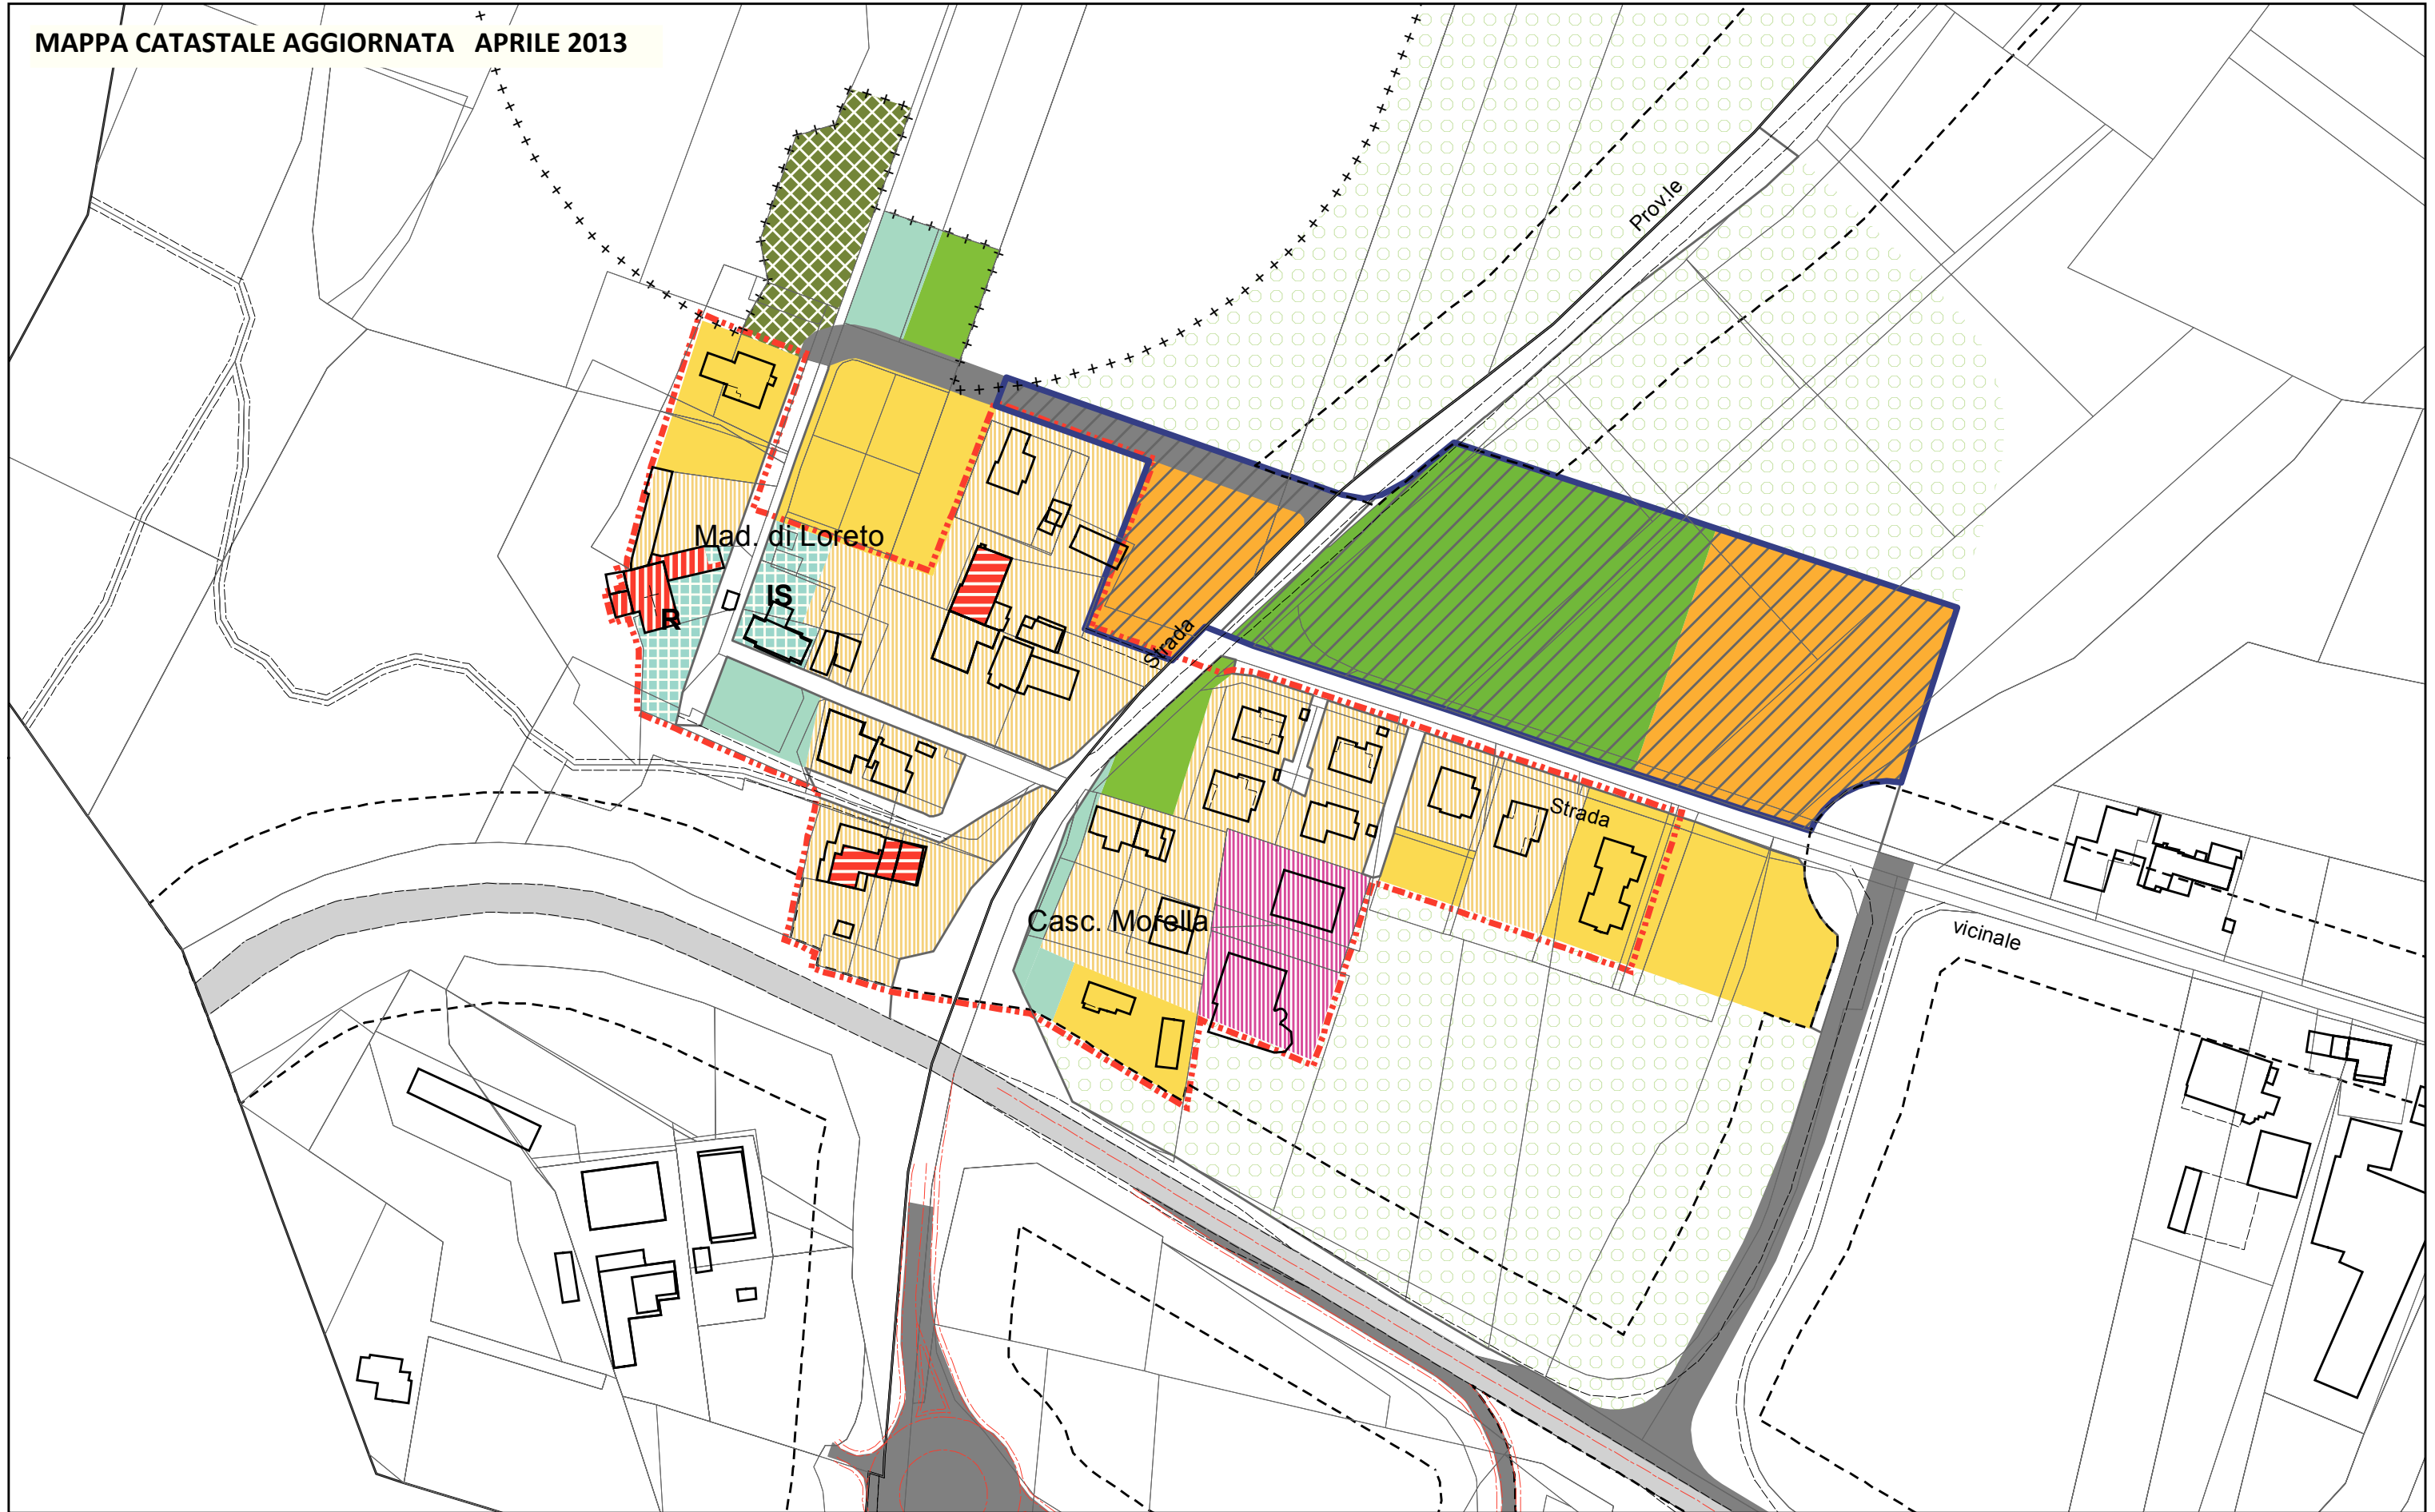

# PERIMETRAZIONE DEL CENTRO ABITATO: LOC. LORETO

MAPPA CATASTALE AGGIORNATA APRILE 2013

Scala 1:2.000