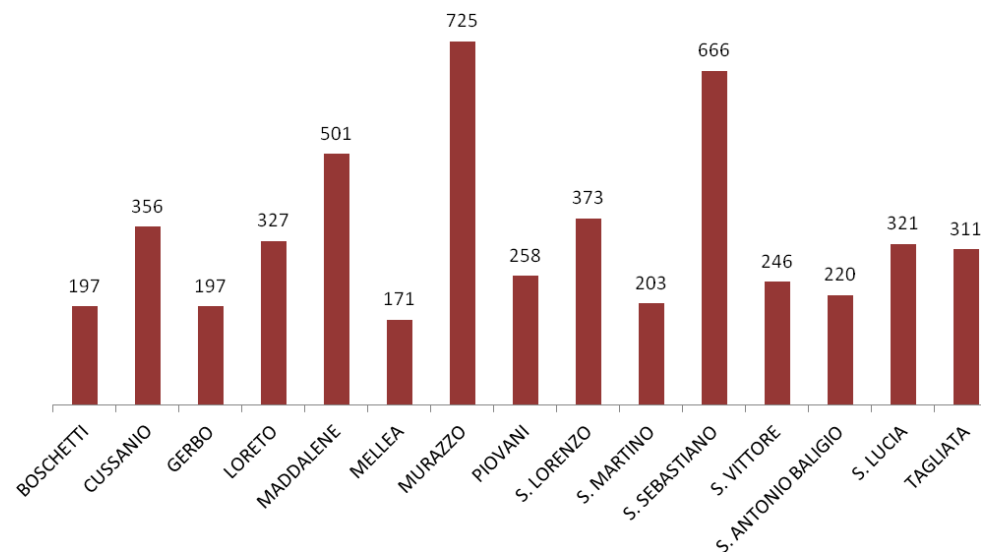

movimento naturale e migratorio - giugno 2021

	MASCHI	FEMMINE	TOTALE
POPOLAZIONE RESIDENTE AL 1° GIUGNO 2021	12119	12072	24191
* NATI VIVI			
NEL COMUNE			0
IN ALTRO COMUNE (ATTI TRASCRITTI)	9	4	13
ALL'ESTERO (DA PERSONE ISCRITTE IN ANAGRAFE)			0
TOTALE NATI VIVI	9	4	13
* MORTI			
NEL COMUNE	5	8	13
IN ALTRO COMUNE (ATTI TRASCRITTI)	6	2	8
ALL'ESTERO (DA PERSONE ISCRITTE IN ANAGRAFE)		1	1
TOTALE MORTI	11	11	22
DIFFERENZA TRA NATI E MORTI (+/-)	-2	-6	-8
* ISCRITTI			
PROVENIENTI DA ALTRI COMUNI	2	6	8
PROVENIENTI DALL'ESTERO	5	3	8
ALTRI		1	1
TOTALE ISCRITTI	7	10	17
* CANCELLATI			
PER ALTRI COMUNI	27	16	43
PER L'ESTERO			0
ALTRI	1	2	3
TOTALE CANCELLATI	28	18	46
DIFFERENZA TRA ISCRITTI E CANCELLATI (+/-)	-21	-8	-29
INCREMENTO O DECREMENTO	-23	-14	-37
POPOLAZIONE RESIDENTE AL 30 GIUGNO 2021	12096	12058	24154

POPOLAZIONE RESIDENTE PER FASCE DI ETA'

giugno 2021

	MASCHI	FEMMINE	TOTALE
fino a 4 anni	458	416	874
da 5 a 9 anni	585	520	1105
da 10 a 14 anni	636	537	1173
da 15 a 19 anni	636	556	1192
da 20 a 24 anni	681	605	1286
da 25 a 29 anni	665	587	1252
da 30 a 34 anni	702	584	1286
da 35 a 39 anni	720	641	1361
da 40 a 44 anni	742	724	1466
da 45 a 49 anni	915	876	1791
da 50 a 54 anni	895	937	1832
da 55 a 59 anni	982	945	1927
da 60 a 64 anni	767	805	1572
da 65 a 69 anni	747	772	1519
da 70 a 74 anni	652	713	1365
da 75 a 79 anni	541	646	1187
da 80 a 84 anni	451	573	1024
da 85 a 89 anni	225	379	604
da 90 a 94 anni	80	186	266
da 95 a 99 anni	16	48	64
oltre 99 anni		8	8
TOTALE	12096	12058	24154

POPOLAZIONE SUDDIVISA PER ZONE STATISTICHE - DEMOGRAFICHE

giugno 2021

ZONE	RESIDENTI 30.06.2021
FOSSANO (Capoluogo) *	19082
BOSCHETTI	197
CUSSANIO	356
GERBO	197
LORETO	327
MADDALENE	501
MELLEA	171
MURAZZO	725
PIOVANI	258
S. LORENZO	373
S. MARTINO	203
S. SEBASTIANO	666
S. VITTORE	246
S. ANTONIO BALIGIO	220
S. LUCIA	321
TAGLIATA	311
TOTALE	24154