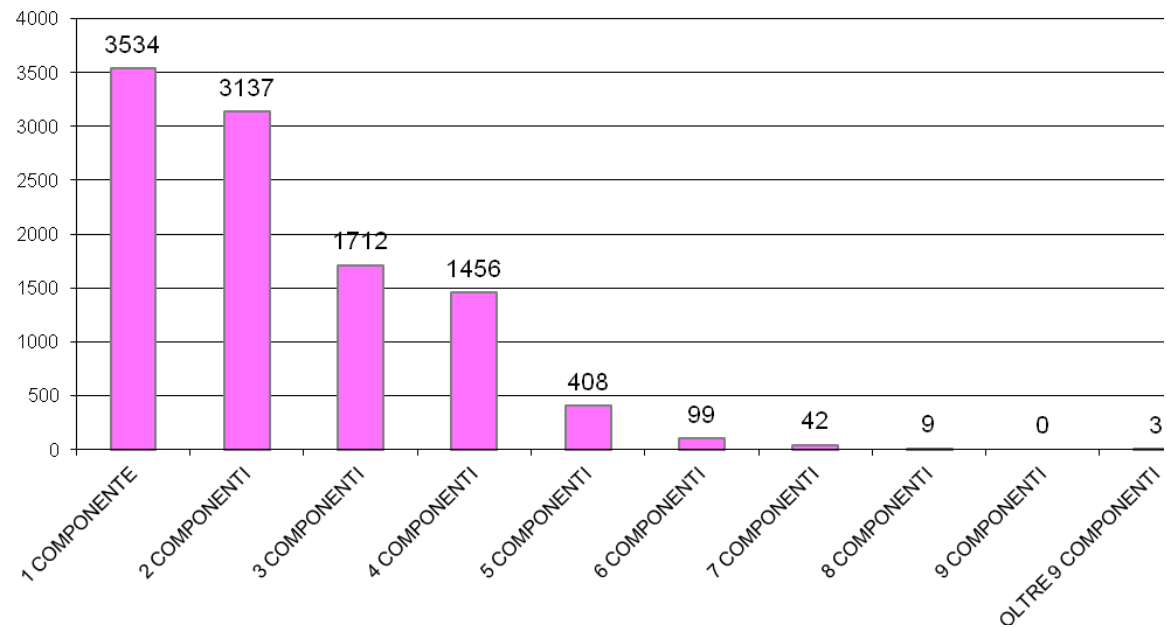

* Suddivisione demografica di Fossano capoluogo

BORGO NUOVO	3174
BORGO PIAZZA	2098
BORGO SALICE	5844
BORGO SAN BERNARDO	2471
BORGO S. ANTONIO	4254
BORGO VECCHIO	1241
TOTALE	19082

POPOLAZIONE RESIDENTE SUDDIVISA PER SESSO E STATO CIVILE

giugno 2021

	Celibi/Nubili	Coniugati	Vedovi	Divorziati	Uniti civilmente	Totale
Maschi	5907	5463	314	410	2	12.096
Femmine	4548	5495	1459	556		12.058
TOTALE	10.455	10.958	1.773	966	2	24.154

COMPOSIZIONE NUMERICA DEI NUCLEI FAMILIARI

giugno 2021

1 COMPONENTE	3534
2 COMPONENTI	3137
3 COMPONENTI	1712
4 COMPONENTI	1456
5 COMPONENTI	408
6 COMPONENTI	99
7 COMPONENTI	42
8 COMPONENTI	9
9 COMPONENTI	0
OLTRE 9 COMPONENTI	3
TOTALE	10400

NUMERO CONVIVENZE	44
-------------------	----