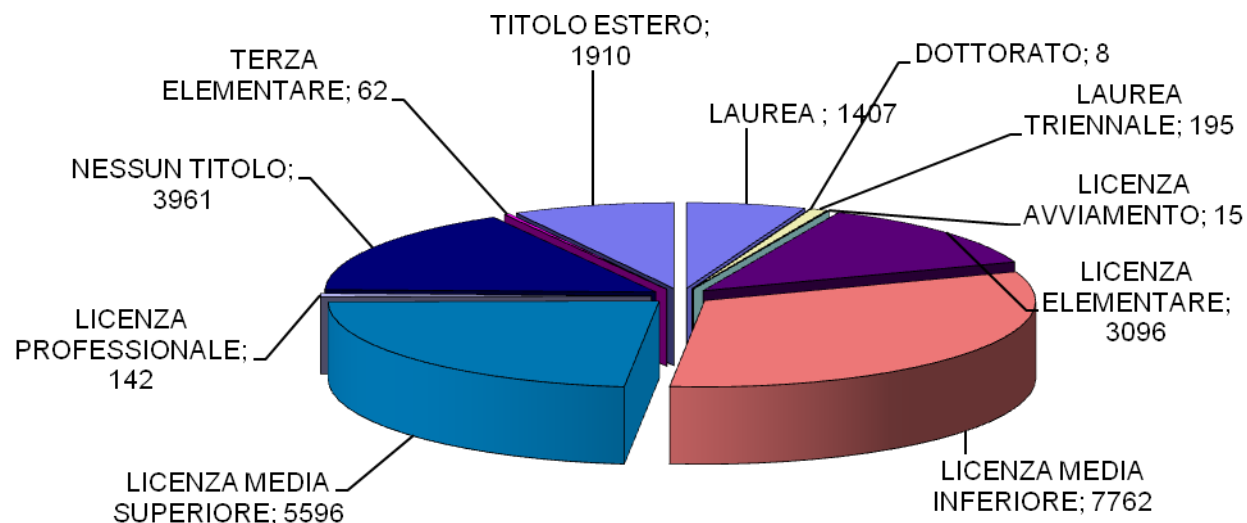

giugno 2021

	Celibi/Nubili	Coniugati	Vedovi	Divorziati	Uniti civilmente	Totale
Maschi	5907	5463	314	410	2	12.096
Femmine	4548	5495	1459	556		12.058
TOTALE	10.455	10.958	1.773	966	2	24.154

COMPOSIZIONE NUMERICA DEI NUCLEI FAMILIARI

giugno 2021

1 COMPONENTE	3534
2 COMPONENTI	3137
3 COMPONENTI	1712
4 COMPONENTI	1456
5 COMPONENTI	408
6 COMPONENTI	99
7 COMPONENTI	42
8 COMPONENTI	9
9 COMPONENTI	0
OLTRE 9 COMPONENTI	3
TOTALE	10400

NUMERO CONVIVENZE	44
-------------------	----

Nota: per "convivenza" si intende una comunità (religiosa, assistenziale, militare ecc.) in cui coabita un insieme di persone.

GRADO DI ISTRUZIONE NELLA POPOLAZIONE

giugno 2021

DISTRIBUZIONE PROFESSIONI NELLA POPOLAZIONE

giugno 2021

CITTADINI STRANIERI CLASSIFICATI PER SESSO E CITTADINANZA

popolazione straniera suddivisa per area geografica - giugno 2021

EUROPA	MASCHI	FEMMINE
BELGIO	1	
BULGARIA	9	9
DANIMARCA		1
FRANCIA	5	5
GERMANIA	4	2
LITUANIA	1	2
POLONIA	1	4
PORTOGALLO	2	2
REP. CECA		1
ROMANIA	173	233
SPAGNA		2
Totale	1	