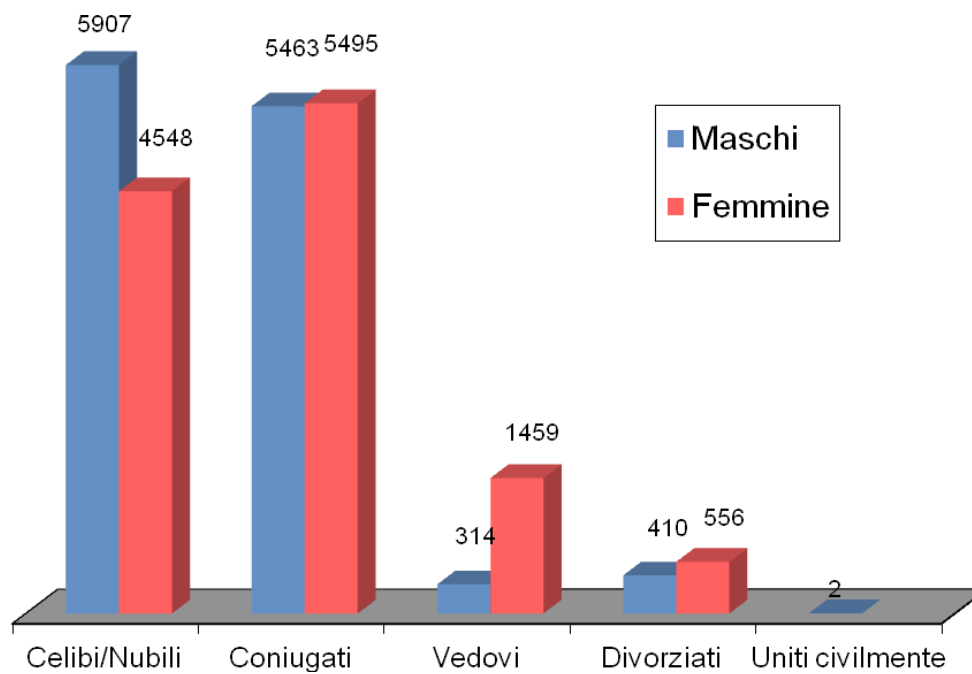

POPOLAZIONE SUDDIVISA PER ZONE STATISTICHE - DEMOGRAFICHE

giugno 2021

ZONE	RESIDENTI 30.06.2021
FOSSANO (Capoluogo) *	19082
BOSCHETTI	197
CUSSANIO	356
GERBO	197
LORETO	327
MADDALENE	501
MELLEA	171
MURAZZO	725
PIOVANI	258
S. LORENZO	373
S. MARTINO	203
S. SEBASTIANO	666
S. VITTORE	246
S. ANTONIO BALIGIO	220
S. LUCIA	321
TAGLIATA	311
TOTALE	24154

* Suddivisione demografica di Fossano capoluogo

BORGO NUOVO	3174
BORGO PIAZZA	2098
BORGO SALICE	5844
BORGO SAN BERNARDO	2471
BORGO S. ANTONIO	4254
BORGO VECCHIO	1241
TOTALE	19082

POPOLAZIONE RESIDENTE SUDDIVISA PER SESSO E STATO CIVILE

giugno 2021

	Celibi/Nubili	Coniugati	Vedovi	Divorziati	Uniti civilmente	Totale
Maschi	5907	5463	314	410	2	12.096
Femmine	4548	5495	1459	556		12.058
TOTALE	10.455	10.958	1.773	966	2	24.154

COMPOSIZIONE NUMERICA DEI NUCLEI FAMILIARI

giugno 2021

1 COMPONENTE	3534
2 COMPONENTI	3137
3 COMPONENTI	1712
4 COMPONENTI	1456
5 COMPONENTI	408
6 COMPONENTI	99
7 COMPONENTI	42
8 COMPONENTI	9
9 COMPONENTI	0
OLTRE 9 COMPONENTI	3
TOTALE	10400

NUMERO CONVIVENZE	44
-------------------	----