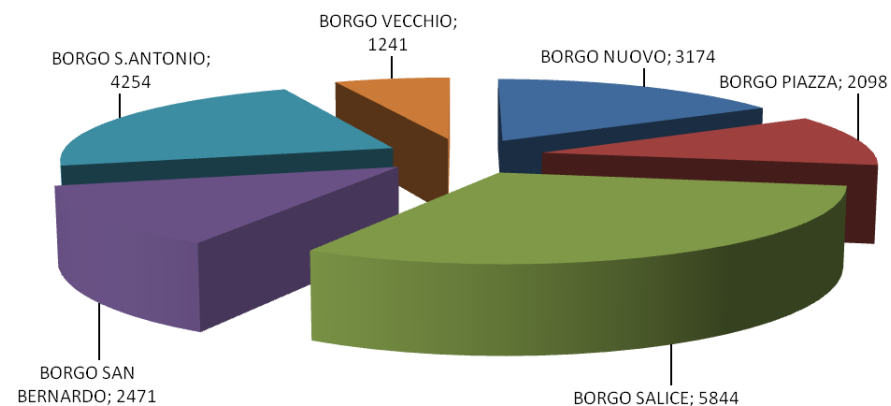

POPOLAZIONE RESIDENTE PER FASCE DI ETA'

giugno 2021

	MASCHI	FEMMINE	TOTALE
fino a 4 anni	458	416	874
da 5 a 9 anni	585	520	1105
da 10 a 14 anni	636	537	1173
da 15 a 19 anni	636	556	1192
da 20 a 24 anni	681	605	1286
da 25 a 29 anni	665	587	1252
da 30 a 34 anni	702	584	1286
da 35 a 39 anni	720	641	1361
da 40 a 44 anni	742	724	1466
da 45 a 49 anni	915	876	1791
da 50 a 54 anni	895	937	1832
da 55 a 59 anni	982	945	1927
da 60 a 64 anni	767	805	1572
da 65 a 69 anni	747	772	1519
da 70 a 74 anni	652	713	1365
da 75 a 79 anni	541	646	1187
da 80 a 84 anni	451	573	1024
da 85 a 89 anni	225	379	604
da 90 a 94 anni	80	186	266
da 95 a 99 anni	16	48	64
oltre 99 anni		8	8
TOTALE	12096	12058	24154

POPOLAZIONE SUDDIVISA PER ZONE STATISTICHE - DEMOGRAFICHE

giugno 2021

ZONE	RESIDENTI 30.06.2021
FOSSANO (Capoluogo) *	19082
BOSCHETTI	197
CUSSANIO	356
GERBO	197
LORETO	327
MADDALENE	501
MELLEA	171
MURAZZO	725
PIOVANI	258
S. LORENZO	373
S. MARTINO	203
S. SEBASTIANO	666
S. VITTORE	246
S. ANTONIO BALIGIO	220
S. LUCIA	321
TAGLIATA	311
TOTALE	24154

* Suddivisione demografica di Fossano capoluogo

BORGO NUOVO	3174
BORGO PIAZZA	2098
BORGO SALICE	5844
BORGO SAN BERNARDO	2471
BORGO S. ANTONIO	4254
BORGO VECCHIO	1241
TOTALE	19082

POPOLAZIONE RESIDENTE SUDDIVISA PER SESSO E STATO CIVILE