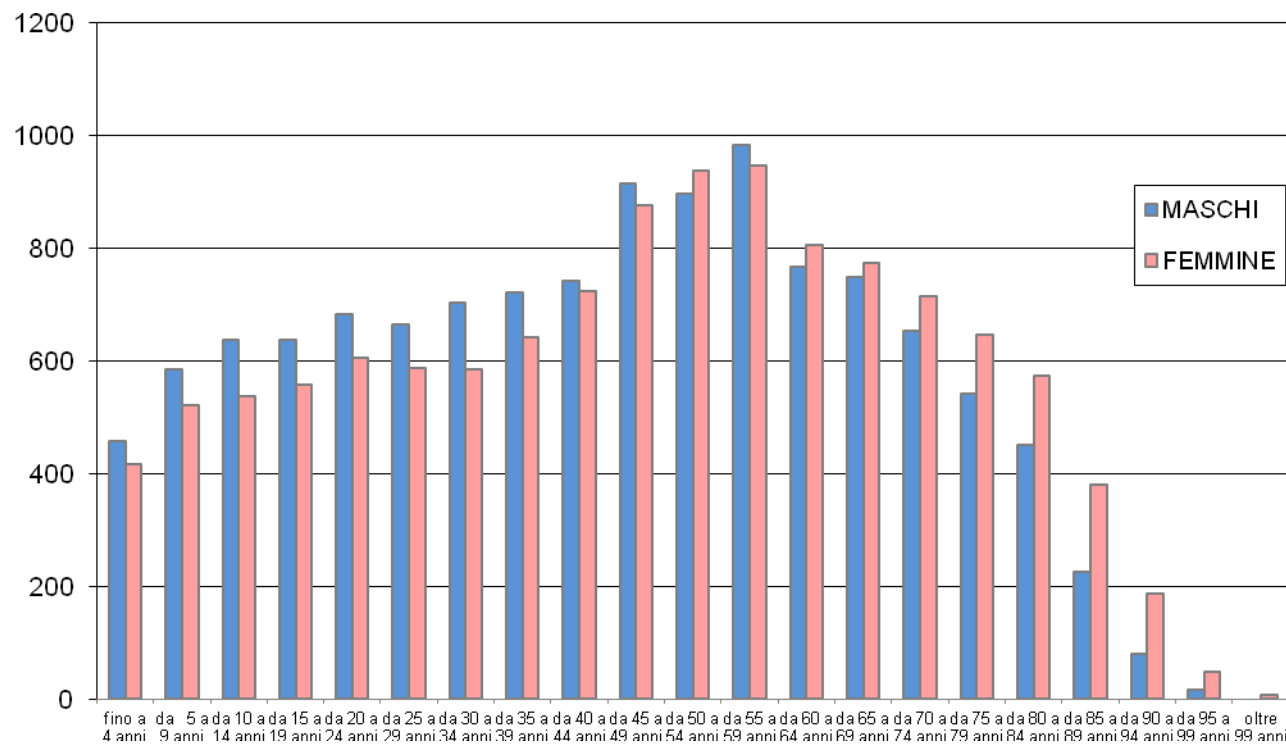

movimento naturale e migratorio - giugno 2021

	MASCHI	FEMMINE	TOTALE
POPOLAZIONE RESIDENTE AL 1° GIUGNO 2021	12119	12072	24191
* NATI VIVI			
NEL COMUNE			0
IN ALTRO COMUNE (ATTI TRASCRITTI)	9	4	13
ALL'ESTERO (DA PERSONE ISCRITTE IN ANAGRAFE)			0
TOTALE NATI VIVI	9	4	13
* MORTI			
NEL COMUNE	5	8	13
IN ALTRO COMUNE (ATTI TRASCRITTI)	6	2	8
ALL'ESTERO (DA PERSONE ISCRITTE IN ANAGRAFE)		1	1
TOTALE MORTI	11	11	22
DIFFERENZA TRA NATI E MORTI (+/-)	-2	-6	-8
* ISCRITTI			
PROVENIENTI DA ALTRI COMUNI	2	6	8
PROVENIENTI DALL'ESTERO	5	3	8
ALTRI		1	1
TOTALE ISCRITTI	7	10	17
* CANCELLATI			
PER ALTRI COMUNI	27	16	43
PER L'ESTERO			0
ALTRI	1	2	3
TOTALE CANCELLATI	28	18	46
DIFFERENZA TRA ISCRITTI E CANCELLATI (+/-)	-21	-8	-29
INCREMENTO O DECREMENTO	-23	-14	-37
POPOLAZIONE RESIDENTE AL 30 GIUGNO 2021	12096	12058	24154

POPOLAZIONE RESIDENTE PER FASCE DI ETA'

giugno 2021

	MASCHI	FEMMINE	TOTALE
fino a 4 anni	458	416	874
da 5 a 9 anni	585	520	1105
da 10 a 14 anni	636	537	1173
da 15 a 19 anni	636	556	1192
da 20 a 24 anni	681	605	1286
da 25 a 29 anni	665	587	1252
da 30 a 34 anni	702	584	1286
da 35 a 39 anni	720	641	1361
da 40 a 44 anni	742	724	1466
da 45 a 49 anni	915	876	1791
da 50 a 54 anni	895	937	1832
da 55 a 59 anni	982	945	1927
da 60 a 64 anni	767	805	1572
da 65 a 69 anni	747	772	1519
da 70 a 74 anni	652	713	1365
da 75 a 79 anni	541	646	1187
da 80 a 84 anni	451	573	1024
da 85 a 89 anni	225	379	604
da 90 a 94 anni	80	186	266
da 95 a 99 anni	16	48	64
oltre 99 anni		8	8
TOTALE	12096	12058	24154

POPOLAZIONE SUDDIVISA PER ZONE STATISTICHE - DEMOGRAFICHE

giugno 2021

ZONE	RESIDENTI 30.06.2021
FOSSANO (Capoluogo) *	19082
BOSCHETTI	197
CUSSANIO	356
GERBO	197
LORETO	327
MADDALENE	501
MELLEA	171
MURAZZO	725
PIOVANI	258
S. LORENZO	373
S. MARTINO	203
S. SEBASTIANO	666
S. VITTORE	246
S. ANTONIO BALIGIO	220
S. LUCIA	321
TAGLIATA	311
TOTALE	24154