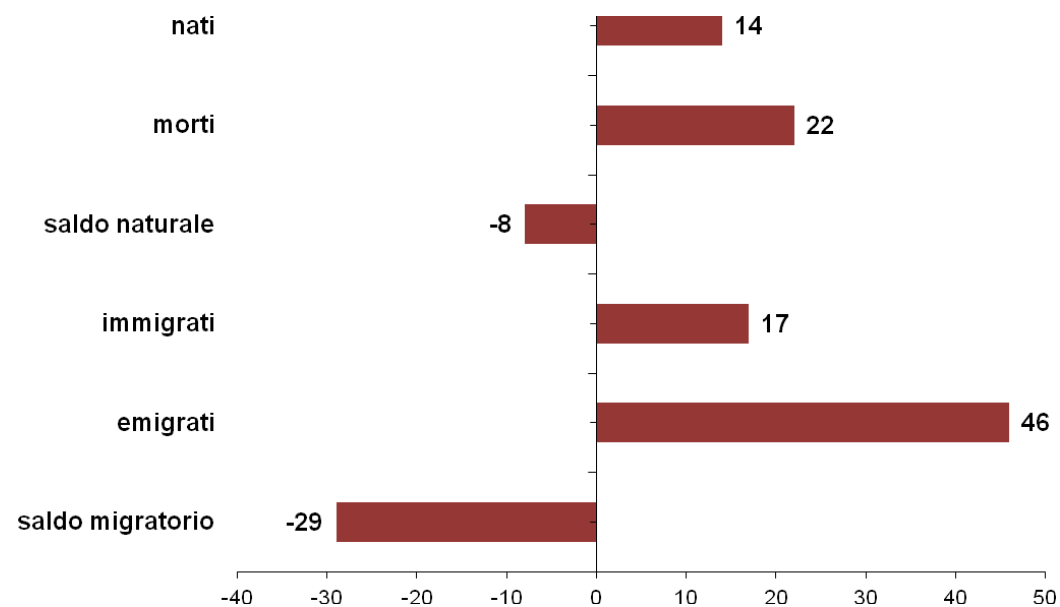

Città di Fossano

Provincia di Cuneo

Dipartimento Servizi al Cittadino

Servizi Demografici - Ufficio Statistica

FOSSANO E LA SUA POPOLAZIONE

GIUGNO 2021

serie storica - popolazione residente

MOVIMENTO E CALCOLO DELLA POPOLAZIONE RESIDENTE

movimento naturale e migratorio - giugno 2021

	MASCHI	FEMMINE	TOTALE
POPOLAZIONE RESIDENTE AL 1° GIUGNO 2021	12119	12072	24191
* NATI VIVI			
NEL COMUNE			0
IN ALTRO COMUNE (ATTI TRASCRITTI)	9	4	13
ALL'ESTERO (DA PERSONE ISCRITTE IN ANAGRAFE)			0
TOTALE NATI VIVI	9	4	13
* MORTI			
NEL COMUNE	5	8	13
IN ALTRO COMUNE (ATTI TRASCRITTI)	6	2	8
ALL'ESTERO (DA PERSONE ISCRITTE IN ANAGRAFE)		1	1
TOTALE MORTI	11	11	22
DIFFERENZA TRA NATI E MORTI (+/-)	-2	-6	-8
* ISCRITTI			
PROVENIENTI DA ALTRI COMUNI	2	6	8
PROVENIENTI DALL'ESTERO	5	3	8
ALTRI		1	1
TOTALE ISCRITTI	7	10	17
* CANCELLATI			
PER ALTRI COMUNI	27	16	43
PER L'ESTERO			0
ALTRI	1	2	3
TOTALE CANCELLATI	28	18	46
DIFFERENZA TRA ISCRITTI E CANCELLATI (+/-)	-21	-8	-29
INCREMENTO O DECREMENTO	-23	-14	-37
POPOLAZIONE RESIDENTE AL 30 GIUGNO 2021	12096	12058	24154

POPOLAZIONE RESIDENTE PER FASCE DI ETA'

giugno 2021

	MASCHI	FEMMINE	TOTALE
fino a 4 anni	458	416	874
da 5 a 9 anni	585	520	1105
da 10 a 14 anni	636	537	1173
da 15 a 19 anni	636	556	1192
da 20 a 24 anni	681	605	1286
da 25 a 29 anni	665	587	1252
da 30 a 34 anni	702	584	1286
da 35 a 39 anni	720	641	1361
da 40 a 44 anni	742	724	1466
da 45 a 49 anni	915	876	1791
da 50 a 54 anni	895	937	1832
da 55 a 59 anni	982	945	1927
da 60 a 64 anni	767	805	1572
da 65 a 69 anni	747	772	1519
da 70 a 74 anni	652	713	1365
da 75 a 79 anni	541	646	1187
da 80 a 84 anni	451	573	1024
da 85 a 89 anni	225	379	604
da 90 a 94 anni	80	186	266
da 95 a 99 anni	16	48	64
oltre 99 anni		8	8
TOTALE	12096	12058	24154