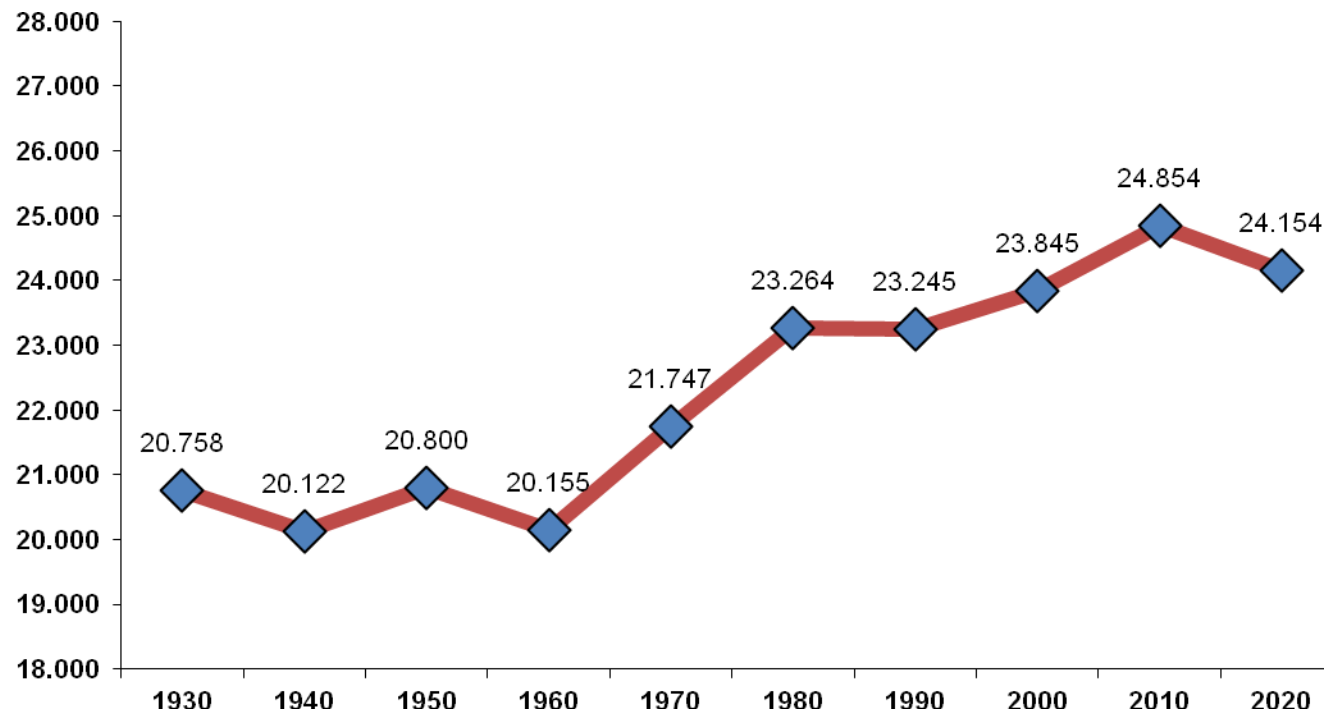

Città di Fossano

Provincia di Cuneo

Dipartimento Servizi al Cittadino

Servizi Demografici - Ufficio Statistica

FOSSANO E LA SUA POPOLAZIONE

GIUGNO 2021

serie storica - popolazione residente

MOVIMENTO E CALCOLO DELLA POPOLAZIONE RESIDENTE

movimento naturale e migratorio - giugno 2021

	MASCHI	FEMMINE	TOTALE
POPOLAZIONE RESIDENTE AL 1° GIUGNO 2021	12119	12072	24191
* NATI VIVI			
NEL COMUNE			0
IN ALTRO COMUNE (ATTI TRASCRITTI)	9	4	13
ALL'ESTERO (DA PERSONE ISCRITTE IN ANAGRAFE)			0
TOTALE NATI VIVI	9	4	13
* MORTI			
NEL COMUNE	5	8	13
IN ALTRO COMUNE (ATTI TRASCRITTI)	6	2	8
ALL'ESTERO (DA PERSONE ISCRITTE IN ANAGRAFE)		1	1
TOTALE MORTI	11	11	22
DIFFERENZA TRA NATI E MORTI (+/-)	-2	-6	-8
* ISCRITTI			
PROVENIENTI DA ALTRI COMUNI	2	6	8
PROVENIENTI DALL'ESTERO	5	3	8
ALTRI		1	1
TOTALE ISCRITTI	7	10	17
* CANCELLATI			
PER ALTRI COMUNI	27	16	43
PER L'ESTERO			0
ALTRI	1	2	3
TOTALE CANCELLATI	28	18	46
DIFFERENZA TRA ISCRITTI E CANCELLATI (+/-)	-21	-8	-29
INCREMENTO O DECREMENTO	-23	-14	-37
POPOLAZIONE RESIDENTE AL 30 GIUGNO 2021	12096	12058	24154

POPOLAZIONE RESIDENTE PER FASCE DI ETA'

giugno 2021

	MASCHI	FEMMINE	TOTALE
fino a 4 anni	458	416	874
da 5 a 9 anni	585	520	1105
da 10 a 14 anni	636	537	1173
da 15 a 19 anni	636	556	1192
da 20 a 24 anni	681	605	1286
da 25 a 29 anni	665	587	1252
da 30 a 34 anni	702	584	1286
da 35 a 39 anni	720	641	1361
da 40 a 44 anni	742	724	1466
da 45 a 49 anni	915	876	1791
da 50 a 54 anni	895	937	1832
da 55 a 59 anni	982	945	1927
da 60 a 64 anni	767	805	1572
da 65 a 69 anni	747	772	1519
da 70 a 74 anni	652	713	1365
da 75 a 79 anni	541	646	1187
da 80 a 84 anni	451	573	1024
da 85 a 89 anni	225	379	604
da 90 a 94 anni	80	186	266
da 95 a 99 anni	16	48	64
oltre 99 anni		8	8
TOTALE	12096	12058	24154