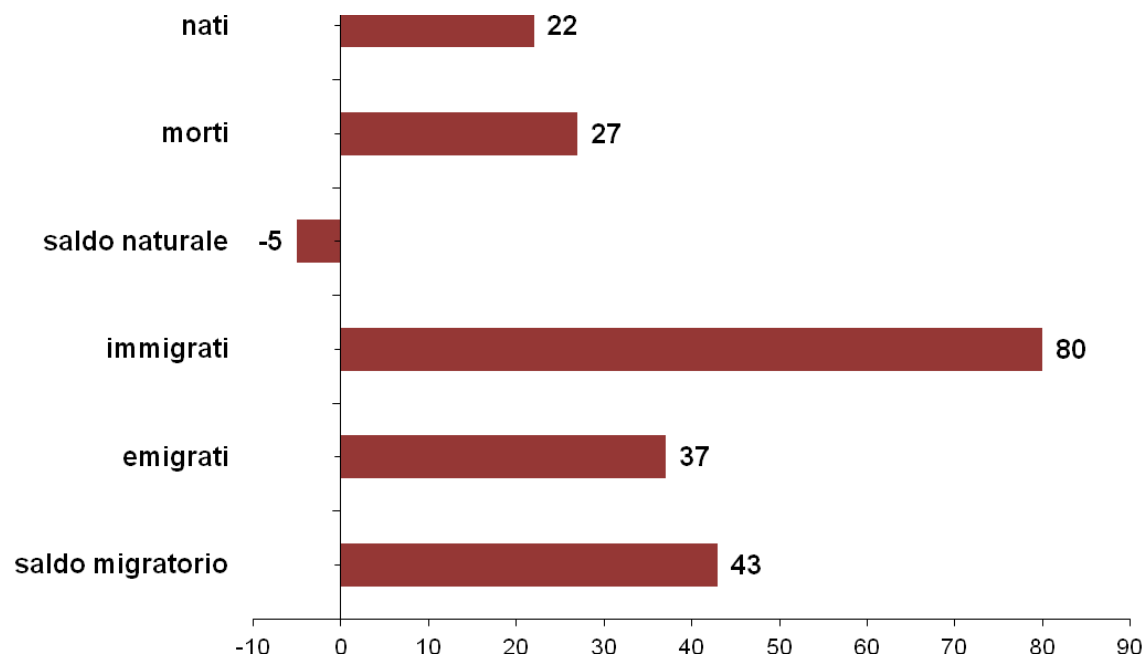

Città di Fossano

Provincia di Cuneo

Dipartimento Servizi al Cittadino

Servizi Demografici - Ufficio Statistica

FOSSANO E LA SUA POPOLAZIONE

DICEMBRE 2021

serie storica - popolazione residente

MOVIMENTO E CALCOLO DELLA POPOLAZIONE RESIDENTE

movimento naturale e migratorio - dicembre 2021

	MASCHI	FEMMINE	TOTALE
POPOLAZIONE RESIDENTE AL 1° DICEMBRE 2021	12039	12044	24083
* NATI VIVI			
NEL COMUNE			0
IN ALTRO COMUNE (ATTI TRASCRITTI)	12	10	22
ALL'ESTERO (DA PERSONE ISCRITTE IN ANAGRAFE)			0
TOTALE NATI VIVI	12	10	22
* MORTI			
NEL COMUNE	9	8	17
IN ALTRO COMUNE (ATTI TRASCRITTI)	4	6	10
ALL'ESTERO (DA PERSONE ISCRITTE IN ANAGRAFE)			0
TOTALE MORTI	13	14	27
DIFFERENZA TRA NATI E MORTI (+/-)	-1	-4	-5
* ISCRITTI			
PROVENIENTI DA ALTRI COMUNI	31	25	56
PROVENIENTI DALL'ESTERO	9	12	21
ALTRI	2	1	3
TOTALE ISCRITTI	42	38	80
* CANCELLATI			
PER ALTRI COMUNI	16	15	31
PER L'ESTERO	5	1	6
ALTRI			0
TOTALE CANCELLATI	21	16	37
DIFFERENZA TRA ISCRITTI E CANCELLATI (+/-)	21	22	43
INCREMENTO O DECREMENTO	20	18	38
POPOLAZIONE RESIDENTE AL 31 DICEMBRE 2021	12059	12062	24121

POPOLAZIONE RESIDENTE PER FASCE DI ETA'

dicembre 2021

	MASCHI	FEMMINE	TOTALE
fino a 4 anni	498	461	959
da 5 a 9 anni	574	524	1098
da 10 a 14 anni	634	536	1170
da 15 a 19 anni	642	561	1203
da 20 a 24 anni	693	611	1304
da 25 a 29 anni	663	582	1245
da 30 a 34 anni	692	580	1272
da 35 a 39 anni	718	647	1365
da 40 a 44 anni	737	730	1467
da 45 a 49 anni	915	872	1787
da 50 a 54 anni	887	936	1823
da 55 a 59 anni	984	941	1925
da 60 a 64 anni	761	808	1569
da 65 a 69 anni	743	776	1519
da 70 a 74 anni	648	710	1358
da 75 a 79 anni	541	641	1182
da 80 a 84 anni	434	566	1000
da 85 a 89 anni	212	361	573
da 90 a 94 anni	69	176	245
da 95 a 99 anni	14	36	50
oltre 99 anni	0	7	7
TOTALE	12059	12062	24121