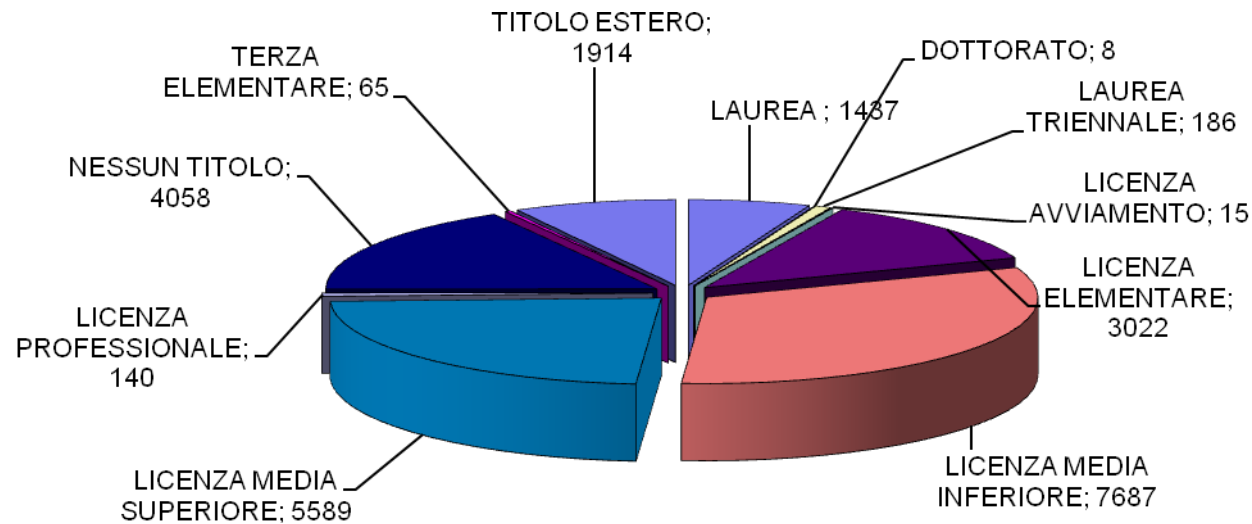

* Suddivisione demografica di Fossano capoluogo

BORGO NUOVO	3200
BORGO PIAZZA	2096
BORGO SALICE	5834
BORGO SAN BERNARDO	2452
BORGO S. ANTONIO	4217
BORGO VECCHIO	1249
TOTALE	19048

POPOLAZIONE RESIDENTE SUDDIVISA PER SESSO E STATO CIVILE dicembre 2021

dicembre 2021

1 COMPONENTE	3590
2 COMPONENTI	3130
3 COMPONENTI	1706
4 COMPONENTI	1447
5 COMPONENTI	403
6 COMPONENTI	95
7 COMPONENTI	43
8 COMPONENTI	8
9 COMPONENTI	1
OLTRE 9 COMPONENTI	3
TOTALE	10426

NUMERO CONVIVENZE	44
-------------------	----

Nota: per "convivenza" si intende una comunità (religiosa, assistenziale, militare ecc.) in cui coabita un insieme di persone.

GRADO DI ISTRUZIONE NELLA POPOLAZIONE

dicembre 2021

DISTRIBUZIONE PROFESSIONI NELLA POPOLAZIONE

dicembre 2021

CITTADINI STRANIERI CLASSIFICATI PER SESSO E CITTADINANZA

popolazione straniera suddivisa per area geografica - dicembre 2021

EUROPA	MASCHI	FEMMINE
BELGIO	1	
BULGARIA	7	9
DANIMARCA		1
FRANCIA	4	4
GERMANIA	3	2
LITUANIA	1	2
POLONIA	1	3
PORTOGALLO	1	2
REP. CECA		1
ROMANIA	173	232
SPAGNA		2
Totale	191	258