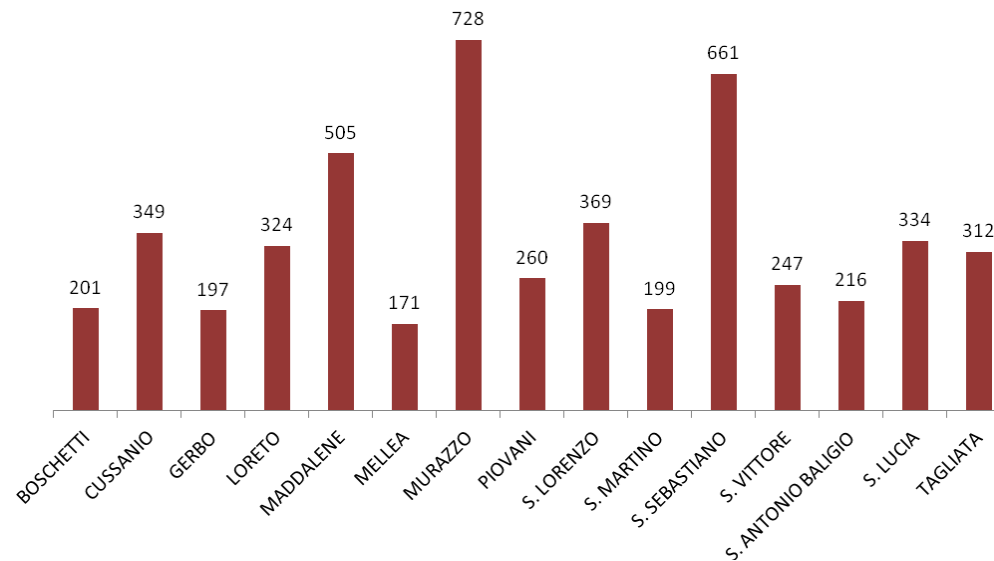

POPOLAZIONE RESIDENTE PER FASCE DI ETA'

dicembre 2021

	MASCHI	FEMMINE	TOTALE
fino a 4 anni	498	461	959
da 5 a 9 anni	574	524	1098
da 10 a 14 anni	634	536	1170
da 15 a 19 anni	642	561	1203
da 20 a 24 anni	693	611	1304
da 25 a 29 anni	663	582	1245
da 30 a 34 anni	692	580	1272
da 35 a 39 anni	718	647	1365
da 40 a 44 anni	737	730	1467
da 45 a 49 anni	915	872	1787
da 50 a 54 anni	887	936	1823
da 55 a 59 anni	984	941	1925
da 60 a 64 anni	761	808	1569
da 65 a 69 anni	743	776	1519
da 70 a 74 anni	648	710	1358
da 75 a 79 anni	541	641	1182
da 80 a 84 anni	434	566	1000
da 85 a 89 anni	212	361	573
da 90 a 94 anni	69	176	245
da 95 a 99 anni	14	36	50
oltre 99 anni	0	7	7
TOTALE	12059	12062	24121

POPOLAZIONE SUDDIVISA PER ZONE STATISTICHE - DEMOGRAFICHE

dicembre 2021

ZONE	RESIDENTI 31.12.2021
FOSSANO (Capoluogo) *	19048
BOSCHETTI	201
CUSSANIO	349
GERBO	197
LORETO	324
MADDALENE	505
MELLEA	171
MURAZZO	728
PIOVANI	260
S. LORENZO	369
S. MARTINO	199
S. SEBASTIANO	661
S. VITTORE	247
S. ANTONIO BALIGIO	216
S. LUCIA	334
TAGLIATA	312
TOTALE	24121

* Suddivisione demografica di Fossano capoluogo

BORGO NUOVO	3200
BORGO PIAZZA	2096
BORGO SALICE	5834
BORGO SAN BERNARDO	2452
BORGO S. ANTONIO	4217
BORGO VECCHIO	1249
TOTALE	19048

POPOLAZIONE RESIDENTE SUDDIVISA PER SESSO E STATO CIVILE dicembre 2021