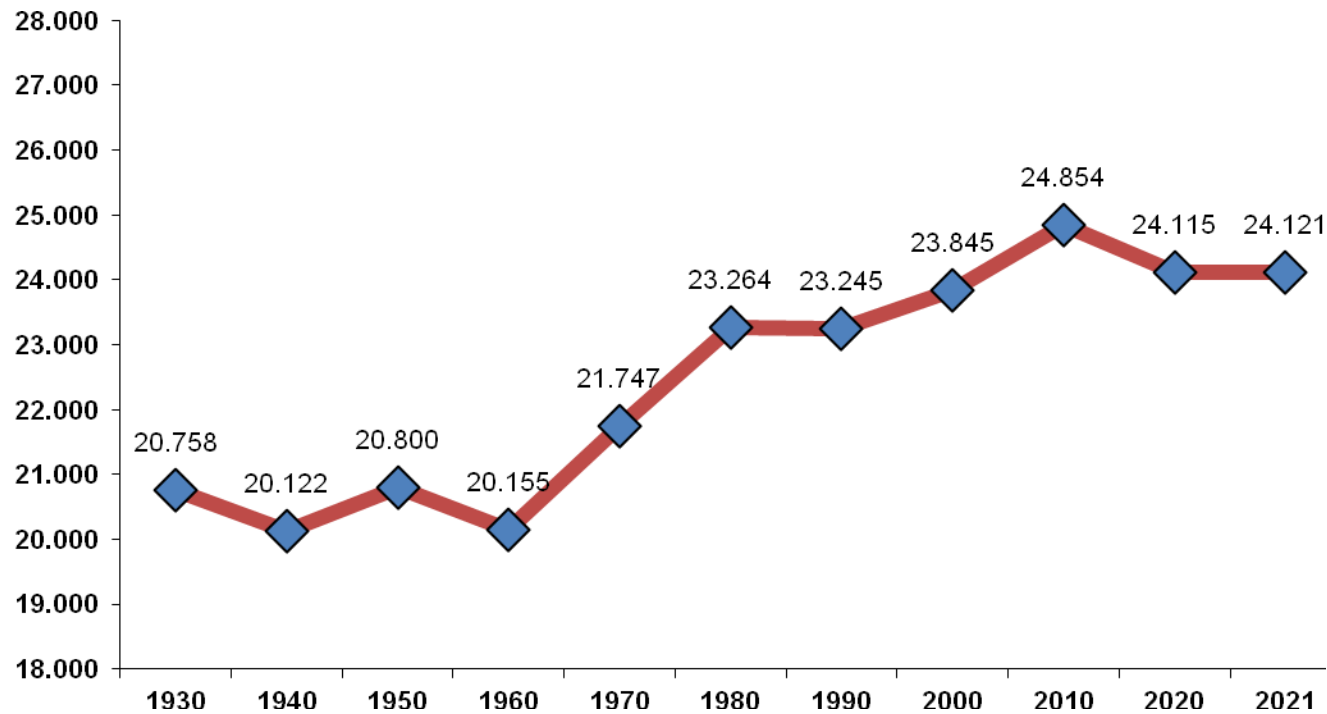

Città di Fossano

Provincia di Cuneo

Dipartimento Servizi al Cittadino

Servizi Demografici - Ufficio Statistica

FOSSANO E LA SUA POPOLAZIONE

DICEMBRE 2021

serie storica - popolazione residente

MOVIMENTO E CALCOLO DELLA POPOLAZIONE RESIDENTE

movimento naturale e migratorio - dicembre 2021

	MASCHI	FEMMINE	TOTALE
POPOLAZIONE RESIDENTE AL 1° DICEMBRE 2021	12039	12044	24083
* NATI VIVI			
NEL COMUNE			0
IN ALTRO COMUNE (ATTI TRASCRITTI)	12	10	22
ALL'ESTERO (DA PERSONE ISCRITTE IN ANAGRAFE)			0
TOTALE NATI VIVI	12	10	22
* MORTI			
NEL COMUNE	9	8	17
IN ALTRO COMUNE (ATTI TRASCRITTI)	4	6	10
ALL'ESTERO (DA PERSONE ISCRITTE IN ANAGRAFE)			0
TOTALE MORTI	13	14	27
DIFFERENZA TRA NATI E MORTI (+/-)	-1	-4	-5
* ISCRITTI			
PROVENIENTI DA ALTRI COMUNI	31	25	56
PROVENIENTI DALL'ESTERO	9	12	21
ALTRI	2	1	3
TOTALE ISCRITTI	42	38	80
* CANCELLATI			
PER ALTRI COMUNI	16	15	31
PER L'ESTERO	5	1	6
ALTRI			0
TOTALE CANCELLATI	21	16	37
DIFFERENZA TRA ISCRITTI E CANCELLATI (+/-)	21	22	43
INCREMENTO O DECREMENTO	20	18	38
POPOLAZIONE RESIDENTE AL 31 DICEMBRE 2021	12059	12062	24121

POPOLAZIONE RESIDENTE PER FASCE DI ETA'

dicembre 2021

	MASCHI	FEMMINE	TOTALE
fino a 4 anni	498	461	959
da 5 a 9 anni	574	524	1098
da 10 a 14 anni	634	536	1170
da 15 a 19 anni	642	561	1203
da 20 a 24 anni	693	611	1304
da 25 a 29 anni	663	582	1245
da 30 a 34 anni	692	580	1272
da 35 a 39 anni	718	647	1365
da 40 a 44 anni	737	730	1467
da 45 a 49 anni	915	872	1787
da 50 a 54 anni	887	936	1823
da 55 a 59 anni	984	941	1925
da 60 a 64 anni	761	808	1569
da 65 a 69 anni	743	776	1519
da 70 a 74 anni	648	710	1358
da 75 a 79 anni	541	641	1182
da 80 a 84 anni	434	566	1000
da 85 a 89 anni	212	361	573
da 90 a 94 anni	69	176	245
da 95 a 99 anni	14	36	50
oltre 99 anni	0	7	7
TOTALE	12059	12062	24121