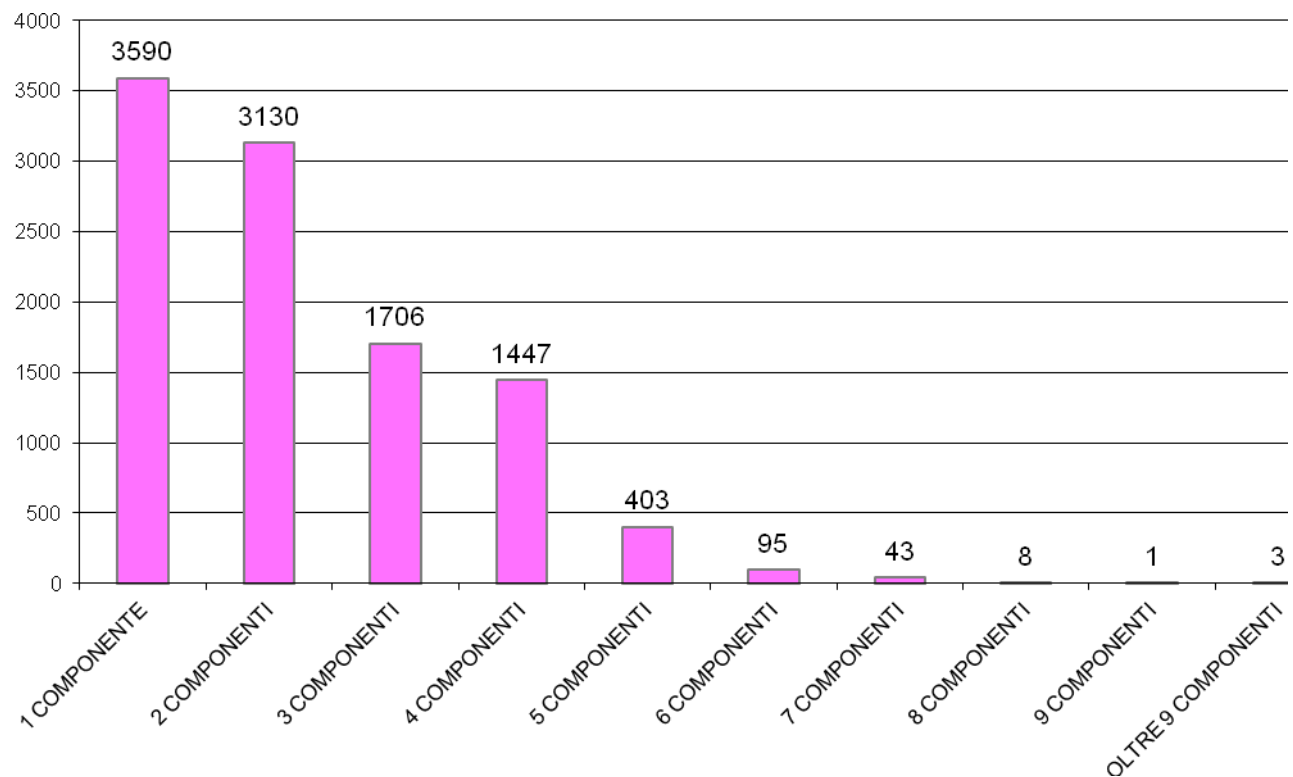

POPOLAZIONE SUDDIVISA PER ZONE STATISTICHE - DEMOGRAFICHE

dicembre 2021

ZONE	RESIDENTI 31.12.2021
FOSSANO (Capoluogo) *	19048
BOSCHETTI	201
CUSSANIO	349
GERBO	197
LORETO	324
MADDALENE	505
MELLEA	171
MURAZZO	728
PIOVANI	260
S. LORENZO	369
S. MARTINO	199
S. SEBASTIANO	661
S. VITTORE	247
S. ANTONIO BALIGIO	216
S. LUCIA	334
TAGLIATA	312
TOTALE	24121

* Suddivisione demografica di Fossano capoluogo

BORGO NUOVO	3200
BORGO PIAZZA	2096
BORGO SALICE	5834
BORGO SAN BERNARDO	2452
BORGO S. ANTONIO	4217
BORGO VECCHIO	1249
TOTALE	19048

POPOLAZIONE RESIDENTE SUDDIVISA PER SESSO E STATO CIVILE dicembre 2021

	Celibi/Nubili	Coniugati	Vedovi	Divorziati	Uniti civilmente	Totale
Maschi	5882	5453	317	405	2	12.059
Femmine	4543	5502	1461	556		12.062
TOTALE	10.425	10.955	1.778	961	2	24.121

COMPOSIZIONE NUMERICA DEI NUCLEI FAMILIARI

dicembre 2021

1 COMPONENTE	3590
2 COMPONENTI	3130
3 COMPONENTI	1706
4 COMPONENTI	1447
5 COMPONENTI	403
6 COMPONENTI	95
7 COMPONENTI	43
8 COMPONENTI	8
9 COMPONENTI	1
OLTRE 9 COMPONENTI	3
TOTALE	10426

NUMERO CONVIVENZE	44
-------------------	----