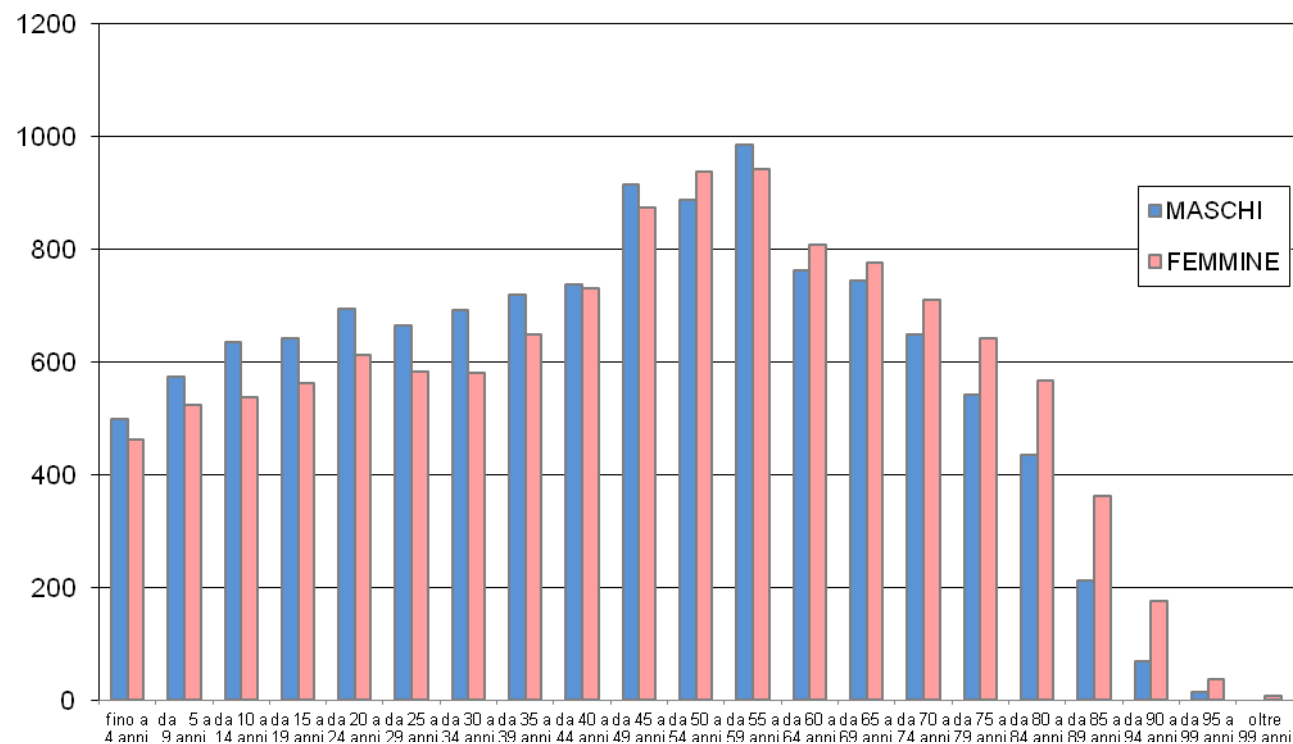

movimento naturale e migratorio - dicembre 2021

	MASCHI	FEMMINE	TOTALE
POPOLAZIONE RESIDENTE AL 1° DICEMBRE 2021	12039	12044	24083
* NATI VIVI			
NEL COMUNE			0
IN ALTRO COMUNE (ATTI TRASCRITTI)	12	10	22
ALL'ESTERO (DA PERSONE ISCRITTE IN ANAGRAFE)			0
TOTALE NATI VIVI	12	10	22
* MORTI			
NEL COMUNE	9	8	17
IN ALTRO COMUNE (ATTI TRASCRITTI)	4	6	10
ALL'ESTERO (DA PERSONE ISCRITTE IN ANAGRAFE)			0
TOTALE MORTI	13	14	27
DIFFERENZA TRA NATI E MORTI (+/-)	-1	-4	-5
* ISCRITTI			
PROVENIENTI DA ALTRI COMUNI	31	25	56
PROVENIENTI DALL'ESTERO	9	12	21
ALTRI	2	1	3
TOTALE ISCRITTI	42	38	80
* CANCELLATI			
PER ALTRI COMUNI	16	15	31
PER L'ESTERO	5	1	6
ALTRI			0
TOTALE CANCELLATI	21	16	37
DIFFERENZA TRA ISCRITTI E CANCELLATI (+/-)	21	22	43
INCREMENTO O DECREMENTO	20	18	38
POPOLAZIONE RESIDENTE AL 31 DICEMBRE 2021	12059	12062	24121

POPOLAZIONE RESIDENTE PER FASCE DI ETA'

dicembre 2021

	MASCHI	FEMMINE	TOTALE
fino a 4 anni	498	461	959
da 5 a 9 anni	574	524	1098
da 10 a 14 anni	634	536	1170
da 15 a 19 anni	642	561	1203
da 20 a 24 anni	693	611	1304
da 25 a 29 anni	663	582	1245
da 30 a 34 anni	692	580	1272
da 35 a 39 anni	718	647	1365
da 40 a 44 anni	737	730	1467
da 45 a 49 anni	915	872	1787
da 50 a 54 anni	887	936	1823
da 55 a 59 anni	984	941	1925
da 60 a 64 anni	761	808	1569
da 65 a 69 anni	743	776	1519
da 70 a 74 anni	648	710	1358
da 75 a 79 anni	541	641	1182
da 80 a 84 anni	434	566	1000
da 85 a 89 anni	212	361	573
da 90 a 94 anni	69	176	245
da 95 a 99 anni	14	36	50
oltre 99 anni	0	7	7
TOTALE	12059	12062	24121

* Suddivisione demografica di Fossano capoluogo

BORGO NUOVO	3200
BORGO PIAZZA	2096
BORGO SALICE	5834
BORGO SAN BERNARDO	2452
BORGO S. ANTONIO	4217
BORGO VECCHIO	1249
TOTALE	19048

POPOLAZIONE RESIDENTE SUDDIVISA PER SESSO E STATO CIVILE dicembre 2021