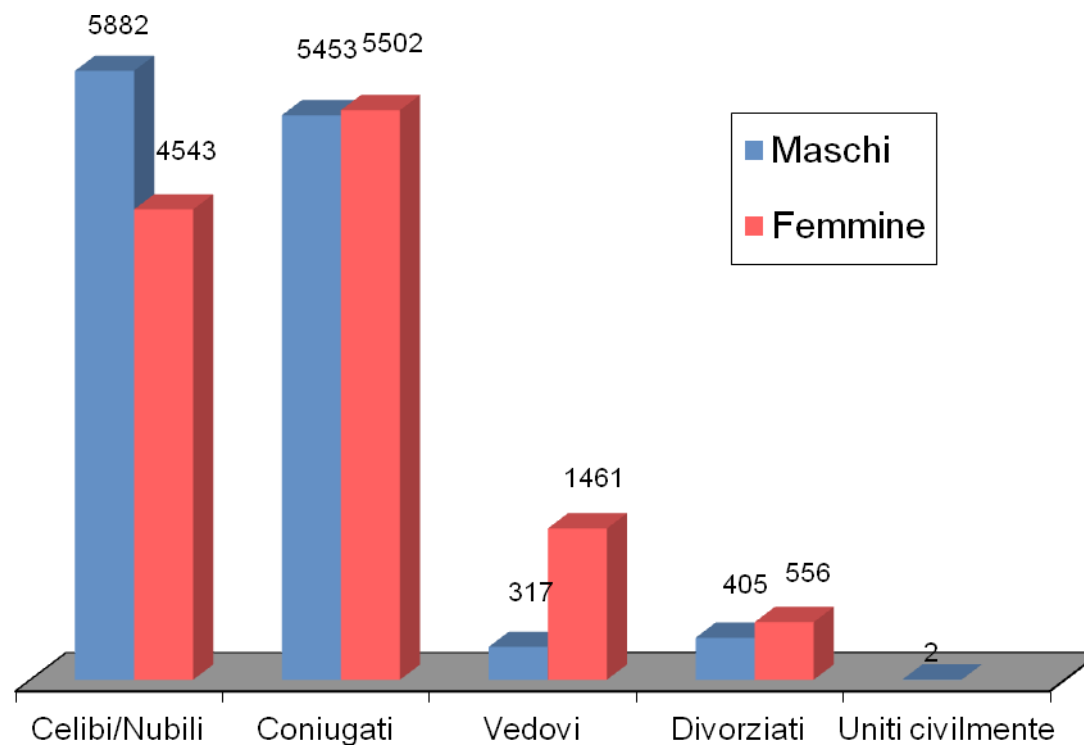

POPOLAZIONE RESIDENTE PER FASCE DI ETA'

dicembre 2021

	MASCHI	FEMMINE	TOTALE
fino a 4 anni	498	461	959
da 5 a 9 anni	574	524	1098
da 10 a 14 anni	634	536	1170
da 15 a 19 anni	642	561	1203
da 20 a 24 anni	693	611	1304
da 25 a 29 anni	663	582	1245
da 30 a 34 anni	692	580	1272
da 35 a 39 anni	718	647	1365
da 40 a 44 anni	737	730	1467
da 45 a 49 anni	915	872	1787
da 50 a 54 anni	887	936	1823
da 55 a 59 anni	984	941	1925
da 60 a 64 anni	761	808	1569
da 65 a 69 anni	743	776	1519
da 70 a 74 anni	648	710	1358
da 75 a 79 anni	541	641	1182
da 80 a 84 anni	434	566	1000
da 85 a 89 anni	212	361	573
da 90 a 94 anni	69	176	245
da 95 a 99 anni	14	36	50
oltre 99 anni	0	7	7
TOTALE	12059	12062	24121

POPOLAZIONE SUDDIVISA PER ZONE STATISTICHE - DEMOGRAFICHE

dicembre 2021

ZONE	RESIDENTI 31.12.2021
FOSSANO (Capoluogo) *	19048
BOSCHETTI	201
CUSSANIO	349
GERBO	197
LORETO	324
MADDALENE	505
MELLEA	171
MURAZZO	728
PIOVANI	260
S. LORENZO	369
S. MARTINO	199
S. SEBASTIANO	661
S. VITTORE	247
S. ANTONIO BALIGIO	216
S. LUCIA	334
TAGLIATA	312
TOTALE	24121

* Suddivisione demografica di Fossano capoluogo

BORGO NUOVO	3200
BORGO PIAZZA	2096
BORGO SALICE	5834
BORGO SAN BERNARDO	2452
BORGO S. ANTONIO	4217
BORGO VECCHIO	1249
TOTALE	19048

POPOLAZIONE RESIDENTE SUDDIVISA PER SESSO E STATO CIVILE dicembre 2021

	Celibi/Nubili	Coniugati	Vedovi	Divorziati	Uniti civilmente	Totale
Maschi	5882	5453	317	405	2	12.059
Femmine	4543	5502	1461	556		12.062
TOTALE	10.425	10.955	1.778	961	2	24.121

COMPOSIZIONE NUMERICA DEI NUCLEI FAMILIARI