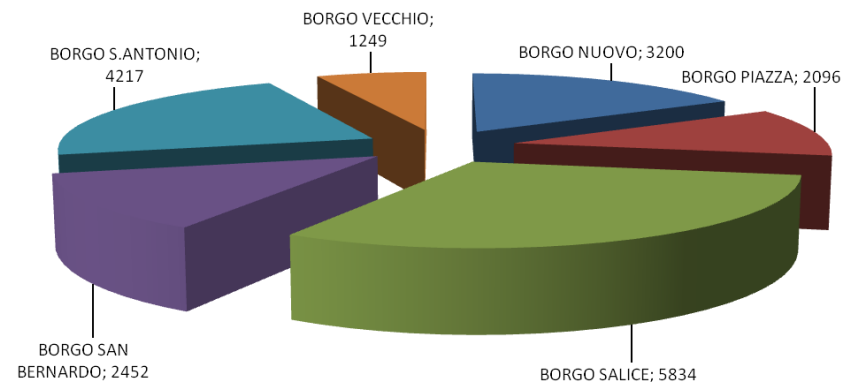

POPOLAZIONE RESIDENTE PER FASCE DI ETA'

dicembre 2021

	MASCHI	FEMMINE	TOTALE
fino a 4 anni	498	461	959
da 5 a 9 anni	574	524	1098
da 10 a 14 anni	634	536	1170
da 15 a 19 anni	642	561	1203
da 20 a 24 anni	693	611	1304
da 25 a 29 anni	663	582	1245
da 30 a 34 anni	692	580	1272
da 35 a 39 anni	718	647	1365
da 40 a 44 anni	737	730	1467
da 45 a 49 anni	915	872	1787
da 50 a 54 anni	887	936	1823
da 55 a 59 anni	984	941	1925
da 60 a 64 anni	761	808	1569
da 65 a 69 anni	743	776	1519
da 70 a 74 anni	648	710	1358
da 75 a 79 anni	541	641	1182
da 80 a 84 anni	434	566	1000
da 85 a 89 anni	212	361	573
da 90 a 94 anni	69	176	245
da 95 a 99 anni	14	36	50
oltre 99 anni	0	7	7
TOTALE	12059	12062	24121

POPOLAZIONE SUDDIVISA PER ZONE STATISTICHE - DEMOGRAFICHE

dicembre 2021

ZONE	RESIDENTI 31.12.2021
FOSSANO (Capoluogo) *	19048
BOSCHETTI	201
CUSSANIO	349
GERBO	197
LORETO	324
MADDALENE	505
MELLEA	171
MURAZZO	728
PIOVANI	260
S. LORENZO	369
S. MARTINO	199
S. SEBASTIANO	661
S. VITTORE	247
S. ANTONIO BALIGIO	216
S. LUCIA	334
TAGLIATA	312
TOTALE	24121

* Suddivisione demografica di Fossano capoluogo

BORGO NUOVO	3200
BORGO PIAZZA	2096
BORGO SALICE	5834
BORGO SAN BERNARDO	2452
BORGO S. ANTONIO	4217
BORGO VECCHIO	1249
TOTALE	19048

POPOLAZIONE RESIDENTE SUDDIVISA PER SESSO E STATO CIVILE dicembre 2021