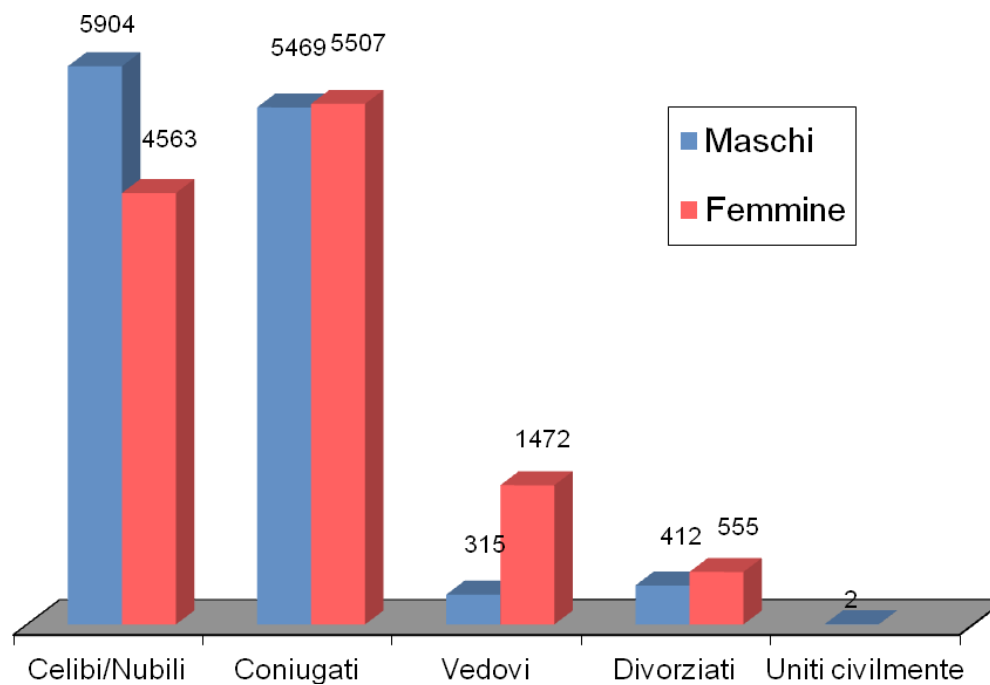

POPOLAZIONE SUDDIVISA PER ZONE STATISTICHE - DEMOGRAFICHE

agosto 2021

ZONE	RESIDENTI 31.08.2021
FOSSANO (Capoluogo) *	19119
BOSCHETTI	196
CUSSANIO	350
GERBO	198
LORETO	324
MADDALENE	503
MELLEA	173
MURAZZO	731
PIOVANI	258
S. LORENZO	369
S. MARTINO	202
S. SEBASTIANO	666
S. VITTORE	252
S. ANTONIO BALIGIO	219
S. LUCIA	328
TAGLIATA	311
TOTALE	24199

* Suddivisione demografica di Fossano capoluogo

BORGO NUOVO	3200
BORGO PIAZZA	2104
BORGO SALICE	5848
BORGO SAN BERNARDO	2456
BORGO S. ANTONIO	4262
BORGO VECCHIO	1249
TOTALE	19119

POPOLAZIONE RESIDENTE SUDDIVISA PER SESSO E STATO CIVILE

agosto 2021

	Celibi/Nubili	Coniugati	Vedovi	Divorziati	Uniti civilmente	Totale
Maschi	5904	5469	315	412	2	12.102
Femmine	4563	5507	1472	555		12.097
TOTALE	10.467	10.976	1.787	967	2	24.199

COMPOSIZIONE NUMERICA DEI NUCLEI FAMILIARI

agosto 2021

1 COMPONENTE	3574
2 COMPONENTI	3132
3 COMPONENTI	1718
4 COMPONENTI	1456
5 COMPONENTI	407
6 COMPONENTI	92
7 COMPONENTI	45
8 COMPONENTI	9
9 COMPONENTI	1
OLTRE 9 COMPONENTI	3
TOTALE	10437

NUMERO CONVIVENZE	44
-------------------	----