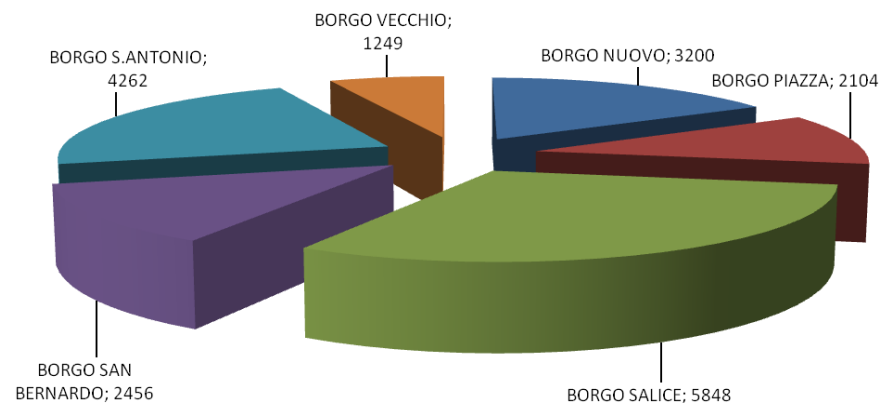

POPOLAZIONE RESIDENTE PER FASCE DI ETA'

agosto 2021

	MASCHI	FEMMINE	TOTALE
fino a 4 anni	469	436	905
da 5 a 9 anni	582	522	1104
da 10 a 14 anni	634	536	1170
da 15 a 19 anni	641	558	1199
da 20 a 24 anni	687	607	1294
da 25 a 29 anni	673	590	1263
da 30 a 34 anni	697	590	1287
da 35 a 39 anni	720	646	1366
da 40 a 44 anni	740	727	1467
da 45 a 49 anni	920	873	1793
da 50 a 54 anni	894	936	1830
da 55 a 59 anni	983	948	1931
da 60 a 64 anni	767	808	1575
da 65 a 69 anni	745	776	1521
da 70 a 74 anni	650	715	1365
da 75 a 79 anni	543	644	1187
da 80 a 84 anni	447	574	1021
da 85 a 89 anni	220	372	592
da 90 a 94 anni	75	186	261
da 95 a 99 anni	15	45	60
oltre 99 anni		8	8
TOTALE	12102	12097	24199

POPOLAZIONE SUDDIVISA PER ZONE STATISTICHE - DEMOGRAFICHE

agosto 2021

ZONE	RESIDENTI 31.08.2021
FOSSANO (Capoluogo) *	19119
BOSCHETTI	196
CUSSANIO	350
GERBO	198
LORETO	324
MADDALENE	503
MELLEA	173
MURAZZO	731
PIOVANI	258
S. LORENZO	369
S. MARTINO	202
S. SEBASTIANO	666
S. VITTORE	252
S. ANTONIO BALIGIO	219
S. LUCIA	328
TAGLIATA	311
TOTALE	24199

* Suddivisione demografica di Fossano capoluogo

BORGO NUOVO	3200
BORGO PIAZZA	2104
BORGO SALICE	5848
BORGO SAN BERNARDO	2456
BORGO S. ANTONIO	4262
BORGO VECCHIO	1249
TOTALE	19119

POPOLAZIONE RESIDENTE SUDDIVISA PER SESSO E STATO CIVILE