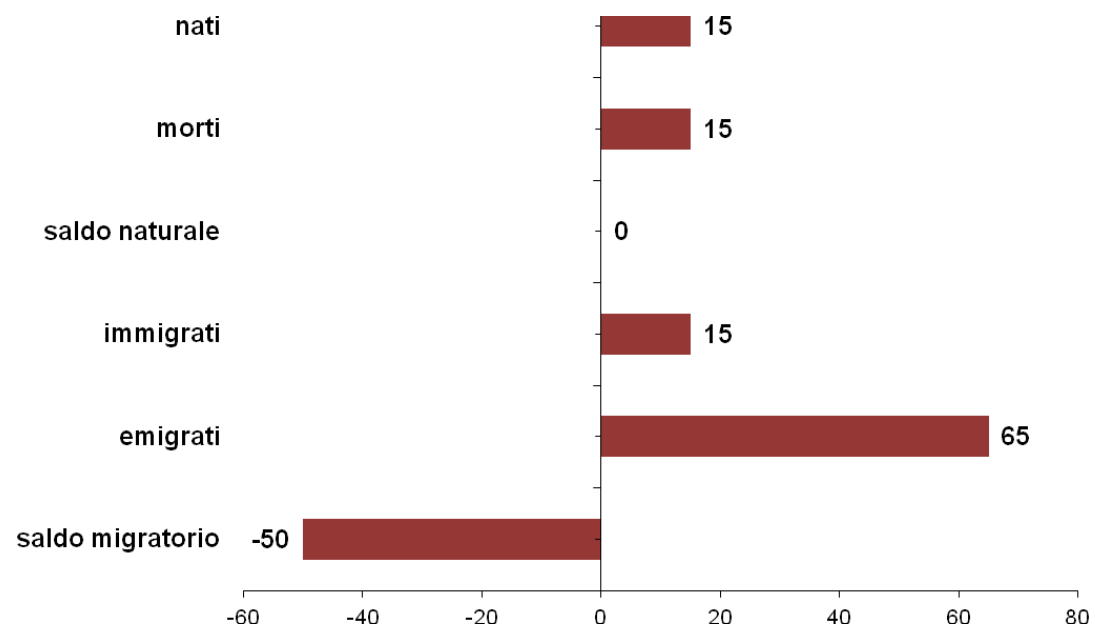

Città di Fossano

Provincia di Cuneo

Dipartimento Servizi al Cittadino

Servizi Demografici - Ufficio Statistica

FOSSANO E LA SUA POPOLAZIONE

AGOSTO 2021

serie storica - popolazione residente

MOVIMENTO E CALCOLO DELLA POPOLAZIONE RESIDENTE

movimento naturale e migratorio - agosto 2021

	MASCHI	FEMMINE	TOTALE
POPOLAZIONE RESIDENTE AL 1° AGOSTO 2021	12135	12114	24249
* NATI VIVI			
NEL COMUNE		1	1
IN ALTRO COMUNE (ATTI TRASCRITTI)	8	6	14
ALL'ESTERO (DA PERSONE ISCRITTE IN ANAGRAFE)			0
TOTALE NATI VIVI	8	7	15
* MORTI			
NEL COMUNE	5	7	12
IN ALTRO COMUNE (ATTI TRASCRITTI)	3		3
ALL'ESTERO (DA PERSONE ISCRITTE IN ANAGRAFE)			0
TOTALE MORTI	8	7	15
DIFFERENZA TRA NATI E MORTI (+/-)	0	0	0
* ISCRITTI			
PROVENIENTI DA ALTRI COMUNI	6	5	11
PROVENIENTI DALL'ESTERO	1	2	3
ALTRI		1	1
TOTALE ISCRITTI	7	8	15
* CANCELLATI			
PER ALTRI COMUNI	36	24	60
PER L'ESTERO	1	1	2
ALTRI	3		3
TOTALE CANCELLATI	40	25	65
DIFFERENZA TRA ISCRITTI E CANCELLATI (+/-)	-33	-17	-50
INCREMENTO O DECREMENTO	-33	-17	-50
POPOLAZIONE RESIDENTE AL 31 AGOSTO 2021	12102	12097	24199

POPOLAZIONE RESIDENTE PER FASCE DI ETA'

agosto 2021

	MASCHI	FEMMINE	TOTALE
fino a 4 anni	469	436	905
da 5 a 9 anni	582	522	1104
da 10 a 14 anni	634	536	1170
da 15 a 19 anni	641	558	1199
da 20 a 24 anni	687	607	1294
da 25 a 29 anni	673	590	1263
da 30 a 34 anni	697	590	1287
da 35 a 39 anni	720	646	1366
da 40 a 44 anni	740	727	1467
da 45 a 49 anni	920	873	1793
da 50 a 54 anni	894	936	1830
da 55 a 59 anni	983	948	1931
da 60 a 64 anni	767	808	1575
da 65 a 69 anni	745	776	1521
da 70 a 74 anni	650	715	1365
da 75 a 79 anni	543	644	1187
da 80 a 84 anni	447	574	1021
da 85 a 89 anni	220	372	592
da 90 a 94 anni	75	186	261
da 95 a 99 anni	15	45	60
oltre 99 anni		8	8
TOTALE	12102	12097	24199