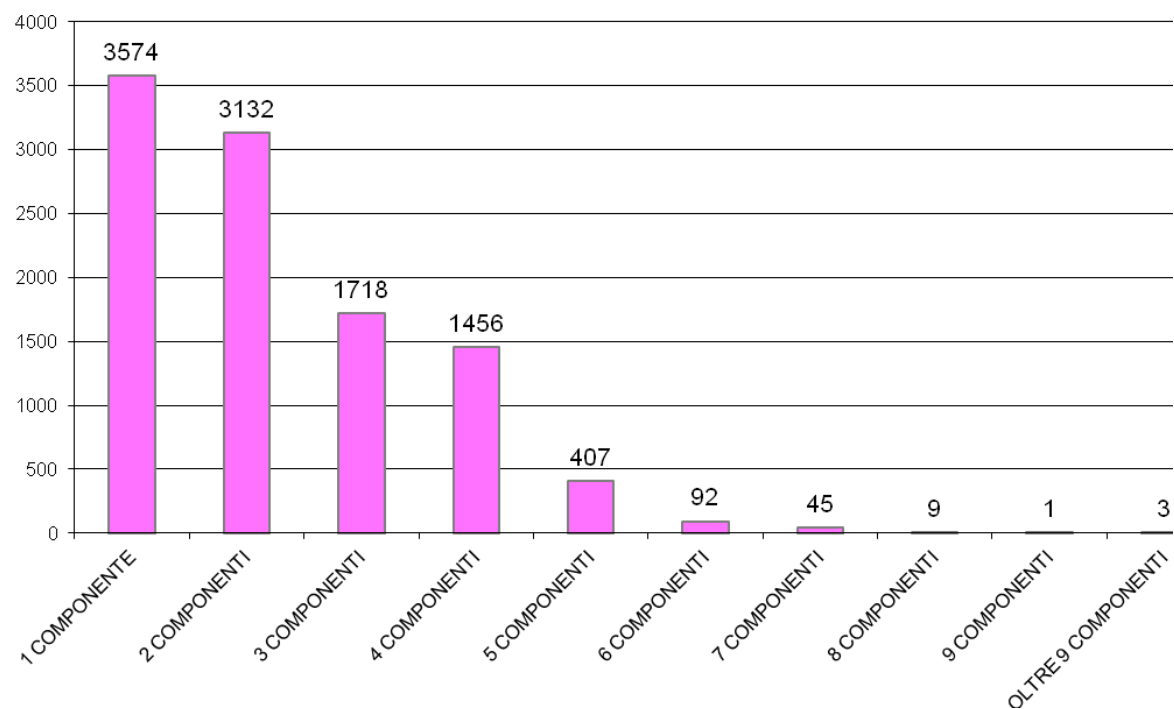

POPOLAZIONE SUDDIVISA PER ZONE STATISTICHE - DEMOGRAFICHE

agosto 2021

ZONE	RESIDENTI 31.08.2021
FOSSANO (Capoluogo) *	19119
BOSCHETTI	196
CUSSANIO	350
GERBO	198
LORETO	324
MADDALENE	503
MELLEA	173
MURAZZO	731
PIOVANI	258
S. LORENZO	369
S. MARTINO	202
S. SEBASTIANO	666
S. VITTORE	252
S. ANTONIO BALIGIO	219
S. LUCIA	328
TAGLIATA	311
TOTALE	24199

* Suddivisione demografica di Fossano capoluogo

BORGO NUOVO	3200
BORGO PIAZZA	2104
BORGO SALICE	5848
BORGO SAN BERNARDO	2456
BORGO S. ANTONIO	4262
BORGO VECCHIO	1249
TOTALE	19119

POPOLAZIONE RESIDENTE SUDDIVISA PER SESSO E STATO CIVILE

agosto 2021

	Celibi/Nubili	Coniugati	Vedovi	Divorziati	Uniti civilmente	Totale
Maschi	5904	5469	315	412	2	12.102
Femmine	4563	5507	1472	555		12.097
TOTALE	10.467	10.976	1.787	967	2	24.199

COMPOSIZIONE NUMERICA DEI NUCLEI FAMILIARI

agosto 2021

1 COMPONENTE	3574
2 COMPONENTI	3132
3 COMPONENTI	1718
4 COMPONENTI	1456
5 COMPONENTI	407
6 COMPONENTI	92
7 COMPONENTI	45
8 COMPONENTI	9
9 COMPONENTI	1
OLTRE 9 COMPONENTI	3
TOTALE	10437

NUMERO CONVIVENZE	44
-------------------	----