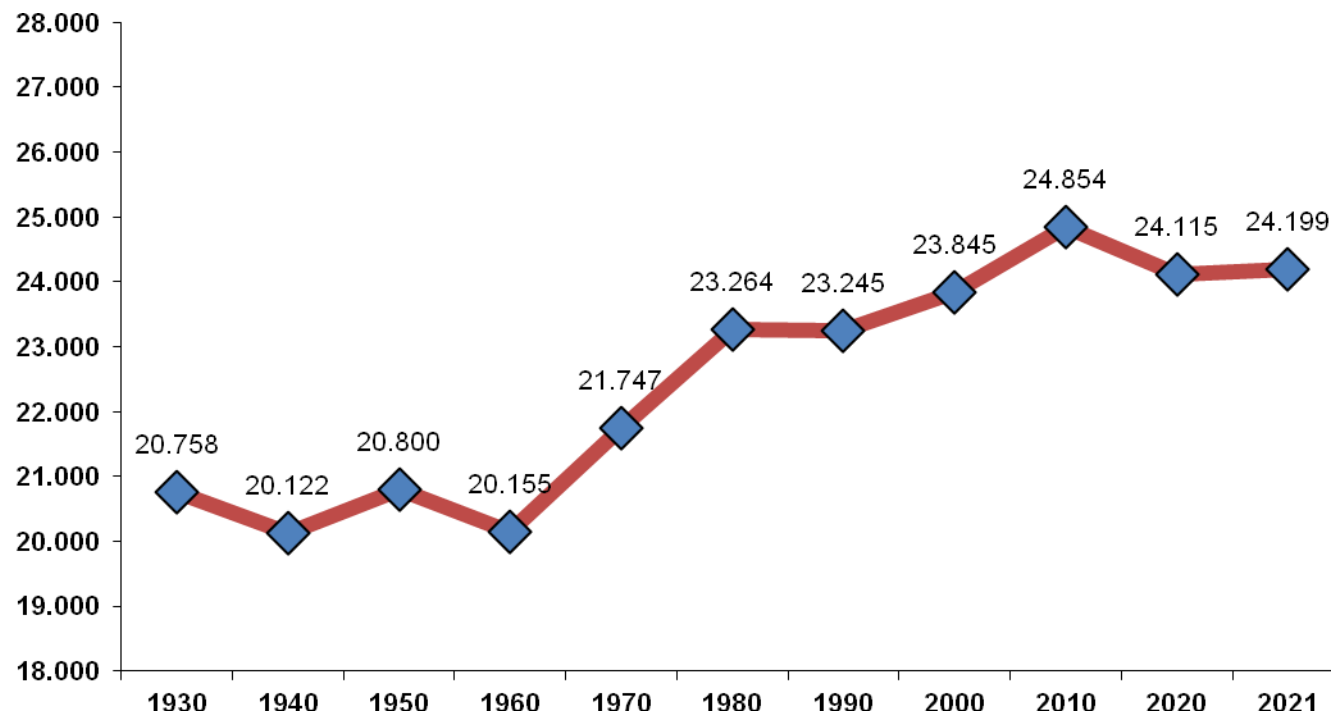

Città di Fossano

Provincia di Cuneo

Dipartimento Servizi al Cittadino

Servizi Demografici - Ufficio Statistica

FOSSANO E LA SUA POPOLAZIONE

AGOSTO 2021

serie storica - popolazione residente

MOVIMENTO E CALCOLO DELLA POPOLAZIONE RESIDENTE

movimento naturale e migratorio - agosto 2021

	MASCHI	FEMMINE	TOTALE
POPOLAZIONE RESIDENTE AL 1° AGOSTO 2021	12135	12114	24249
* NATI VIVI			
NEL COMUNE		1	1
IN ALTRO COMUNE (ATTI TRASCRITTI)	8	6	14
ALL'ESTERO (DA PERSONE ISCRITTE IN ANAGRAFE)			0
TOTALE NATI VIVI	8	7	15
* MORTI			
NEL COMUNE	5	7	12
IN ALTRO COMUNE (ATTI TRASCRITTI)	3		3
ALL'ESTERO (DA PERSONE ISCRITTE IN ANAGRAFE)			0
TOTALE MORTI	8	7	15
DIFFERENZA TRA NATI E MORTI (+/-)	0	0	0
* ISCRITTI			
PROVENIENTI DA ALTRI COMUNI	6	5	11
PROVENIENTI DALL'ESTERO	1	2	3
ALTRI		1	1
TOTALE ISCRITTI	7	8	15
* CANCELLATI			
PER ALTRI COMUNI	36	24	60
PER L'ESTERO	1	1	2
ALTRI	3		3
TOTALE CANCELLATI	40	25	65
DIFFERENZA TRA ISCRITTI E CANCELLATI (+/-)	-33	-17	-50
INCREMENTO O DECREMENTO	-33	-17	-50
POPOLAZIONE RESIDENTE AL 31 AGOSTO 2021	12102	12097	24199

POPOLAZIONE RESIDENTE PER FASCE DI ETA'

agosto 2021

	MASCHI	FEMMINE	TOTALE
fino a 4 anni	469	436	905
da 5 a 9 anni	582	522	1104
da 10 a 14 anni	634	536	1170
da 15 a 19 anni	641	558	1199
da 20 a 24 anni	687	607	1294
da 25 a 29 anni	673	590	1263
da 30 a 34 anni	697	590	1287
da 35 a 39 anni	720	646	1366
da 40 a 44 anni	740	727	1467
da 45 a 49 anni	920	873	1793
da 50 a 54 anni	894	936	1830
da 55 a 59 anni	983	948	1931
da 60 a 64 anni	767	808	1575
da 65 a 69 anni	745	776	1521
da 70 a 74 anni	650	715	1365
da 75 a 79 anni	543	644	1187
da 80 a 84 anni	447	574	1021
da 85 a 89 anni	220	372	592
da 90 a 94 anni	75	186	261
da 95 a 99 anni	15	45	60
oltre 99 anni		8	8
TOTALE	12102	12097	24199