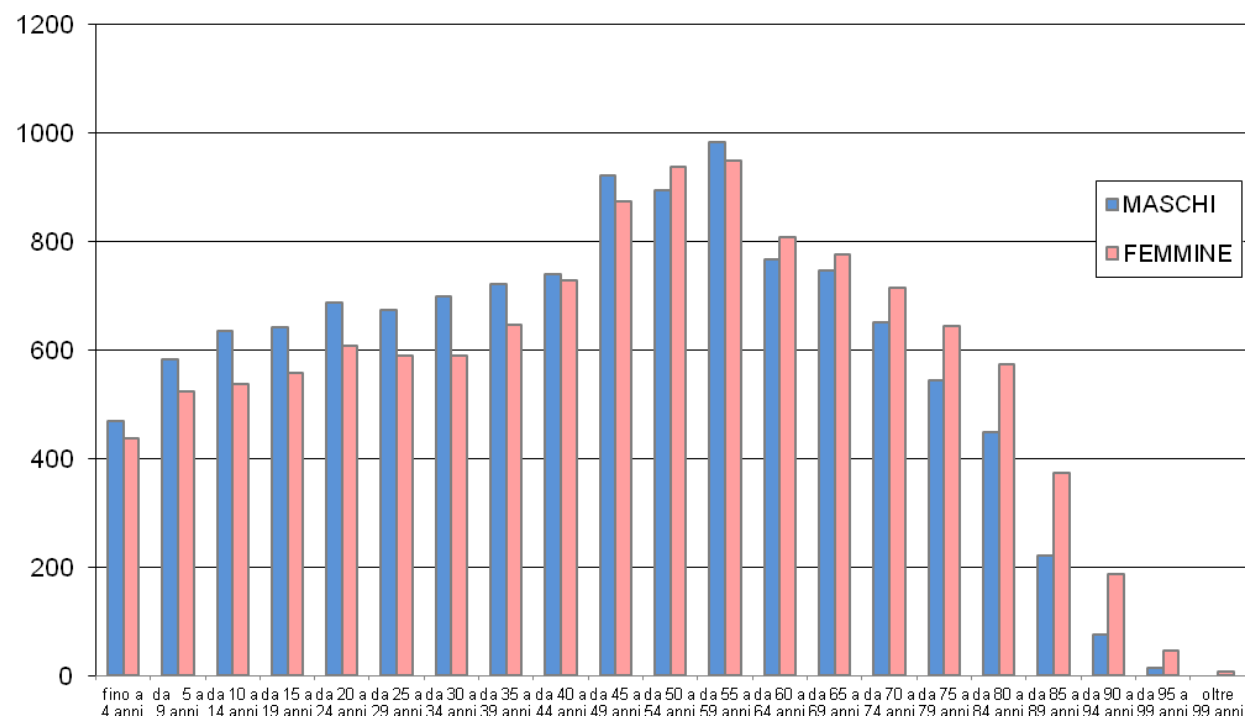

movimento naturale e migratorio - agosto 2021

	MASCHI	FEMMINE	TOTALE
POPOLAZIONE RESIDENTE AL 1° AGOSTO 2021	12135	12114	24249
* NATI VIVI			
NEL COMUNE		1	1
IN ALTRO COMUNE (ATTI TRASCRITTI)	8	6	14
ALL'ESTERO (DA PERSONE ISCRITTE IN ANAGRAFE)			0
TOTALE NATI VIVI	8	7	15
* MORTI			
NEL COMUNE	5	7	12
IN ALTRO COMUNE (ATTI TRASCRITTI)	3		3
ALL'ESTERO (DA PERSONE ISCRITTE IN ANAGRAFE)			0
TOTALE MORTI	8	7	15
DIFFERENZA TRA NATI E MORTI (+/-)	0	0	0
* ISCRITTI			
PROVENIENTI DA ALTRI COMUNI	6	5	11
PROVENIENTI DALL'ESTERO	1	2	3
ALTRI		1	1
TOTALE ISCRITTI	7	8	15
* CANCELLATI			
PER ALTRI COMUNI	36	24	60
PER L'ESTERO	1	1	2
ALTRI	3		3
TOTALE CANCELLATI	40	25	65
DIFFERENZA TRA ISCRITTI E CANCELLATI (+/-)	-33	-17	-50
INCREMENTO O DECREMENTO	-33	-17	-50
POPOLAZIONE RESIDENTE AL 31 AGOSTO 2021	12102	12097	24199

POPOLAZIONE RESIDENTE PER FASCE DI ETA'

agosto 2021

	MASCHI	FEMMINE	TOTALE
fino a 4 anni	469	436	905
da 5 a 9 anni	582	522	1104
da 10 a 14 anni	634	536	1170
da 15 a 19 anni	641	558	1199
da 20 a 24 anni	687	607	1294
da 25 a 29 anni	673	590	1263
da 30 a 34 anni	697	590	1287
da 35 a 39 anni	720	646	1366
da 40 a 44 anni	740	727	1467
da 45 a 49 anni	920	873	1793
da 50 a 54 anni	894	936	1830
da 55 a 59 anni	983	948	1931
da 60 a 64 anni	767	808	1575
da 65 a 69 anni	745	776	1521
da 70 a 74 anni	650	715	1365
da 75 a 79 anni	543	644	1187
da 80 a 84 anni	447	574	1021
da 85 a 89 anni	220	372	592
da 90 a 94 anni	75	186	261
da 95 a 99 anni	15	45	60
oltre 99 anni		8	8
TOTALE	12102	12097	24199

POPOLAZIONE SUDDIVISA PER ZONE STATISTICHE - DEMOGRAFICHE

agosto 2021

ZONE	RESIDENTI 31.08.2021
FOSSANO (Capoluogo) *	19119
BOSCHETTI	196
CUSSANIO	350
GERBO	198
LORETO	324
MADDALENE	503
MELLEA	173
MURAZZO	731
PIOVANI	258
S. LORENZO	369
S. MARTINO	202
S. SEBASTIANO	666
S. VITTORE	252
S. ANTONIO BALIGIO	219
S. LUCIA	328
TAGLIATA	311
TOTALE	24199