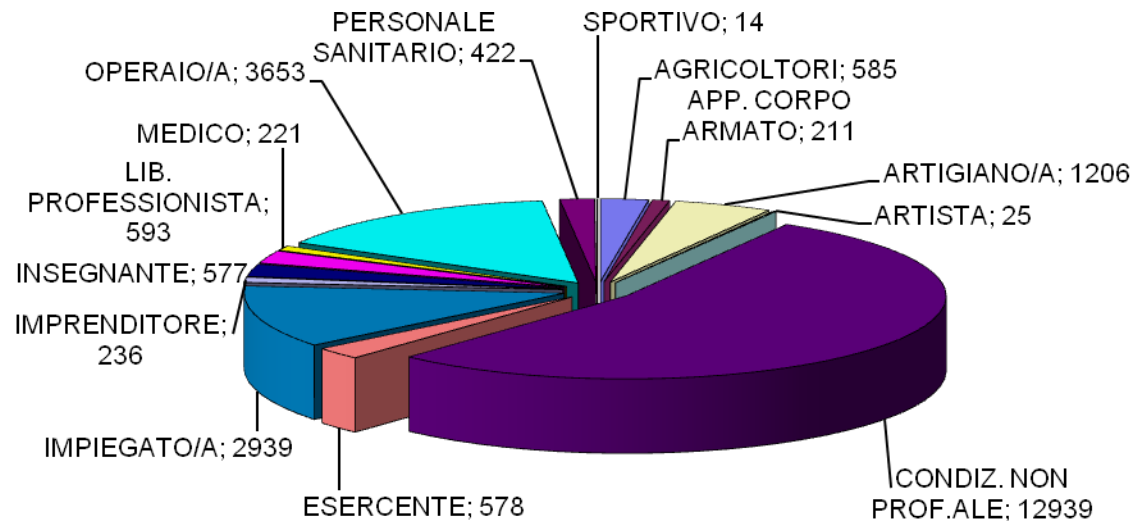

agosto 2021

1 COMPONENTE	3574
2 COMPONENTI	3132
3 COMPONENTI	1718
4 COMPONENTI	1456
5 COMPONENTI	407
6 COMPONENTI	92
7 COMPONENTI	45
8 COMPONENTI	9
9 COMPONENTI	1
OLTRE 9 COMPONENTI	3
TOTALE	10437

NUMERO CONVIVENZE	44
-------------------	----

Nota: per "convivenza" si intende una comunità (religiosa, assistenziale, militare ecc.) in cui coabita un insieme di persone.

GRADO DI ISTRUZIONE NELLA POPOLAZIONE

agosto 2021

DISTRIBUZIONE PROFESSIONI NELLA POPOLAZIONE

agosto 2021

CITTADINI STRANIERI CLASSIFICATI PER SESSO E CITTADINANZA

popolazione straniera suddivisa per area geografica - agosto 2021

EUROPA	MASCHI	FEMMINE
BELGIO	1	
BULGARIA	9	9
DANIMARCA		1
FRANCIA	5	5
GERMANIA	4	2
LITUANIA	1	2
POLONIA	1	4
PORTOGALLO	2	2
REP. CECA		1
ROMANIA	173	234
SPAGNA		2
Totale	196	262