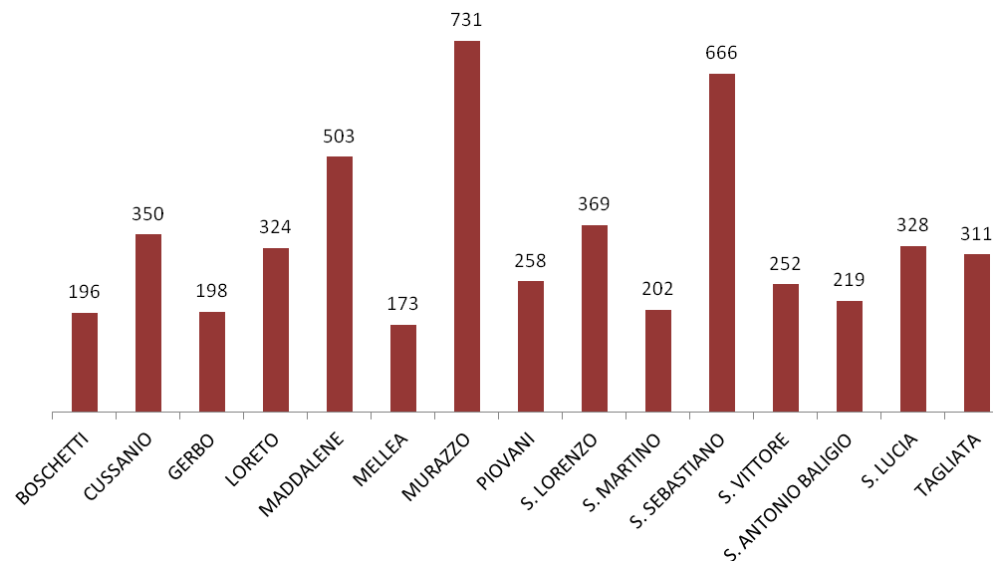

movimento naturale e migratorio - agosto 2021

	MASCHI	FEMMINE	TOTALE
POPOLAZIONE RESIDENTE AL 1° AGOSTO 2021	12135	12114	24249
* NATI VIVI			
NEL COMUNE		1	1
IN ALTRO COMUNE (ATTI TRASCRITTI)	8	6	14
ALL'ESTERO (DA PERSONE ISCRITTE IN ANAGRAFE)			0
TOTALE NATI VIVI	8	7	15
* MORTI			
NEL COMUNE	5	7	12
IN ALTRO COMUNE (ATTI TRASCRITTI)	3		3
ALL'ESTERO (DA PERSONE ISCRITTE IN ANAGRAFE)			0
TOTALE MORTI	8	7	15
DIFFERENZA TRA NATI E MORTI (+/-)	0	0	0
* ISCRITTI			
PROVENIENTI DA ALTRI COMUNI	6	5	11
PROVENIENTI DALL'ESTERO	1	2	3
ALTRI		1	1
TOTALE ISCRITTI	7	8	15
* CANCELLATI			
PER ALTRI COMUNI	36	24	60
PER L'ESTERO	1	1	2
ALTRI	3		3
TOTALE CANCELLATI	40	25	65
DIFFERENZA TRA ISCRITTI E CANCELLATI (+/-)	-33	-17	-50
INCREMENTO O DECREMENTO	-33	-17	-50
POPOLAZIONE RESIDENTE AL 31 AGOSTO 2021	12102	12097	24199

POPOLAZIONE RESIDENTE PER FASCE DI ETA'

agosto 2021

	MASCHI	FEMMINE	TOTALE
fino a 4 anni	469	436	905
da 5 a 9 anni	582	522	1104
da 10 a 14 anni	634	536	1170
da 15 a 19 anni	641	558	1199
da 20 a 24 anni	687	607	1294
da 25 a 29 anni	673	590	1263
da 30 a 34 anni	697	590	1287
da 35 a 39 anni	720	646	1366
da 40 a 44 anni	740	727	1467
da 45 a 49 anni	920	873	1793
da 50 a 54 anni	894	936	1830
da 55 a 59 anni	983	948	1931
da 60 a 64 anni	767	808	1575
da 65 a 69 anni	745	776	1521
da 70 a 74 anni	650	715	1365
da 75 a 79 anni	543	644	1187
da 80 a 84 anni	447	574	1021
da 85 a 89 anni	220	372	592
da 90 a 94 anni	75	186	261
da 95 a 99 anni	15	45	60
oltre 99 anni		8	8
TOTALE	12102	12097	24199

POPOLAZIONE SUDDIVISA PER ZONE STATISTICHE - DEMOGRAFICHE

agosto 2021

ZONE	RESIDENTI 31.08.2021
FOSSANO (Capoluogo) *	19119
BOSCHETTI	196
CUSSANIO	350
GERBO	198
LORETO	324
MADDALENE	503
MELLEA	173
MURAZZO	731
PIOVANI	258
S. LORENZO	369
S. MARTINO	202
S. SEBASTIANO	666
S. VITTORE	252
S. ANTONIO BALIGIO	219
S. LUCIA	328
TAGLIATA	311
TOTALE	24199