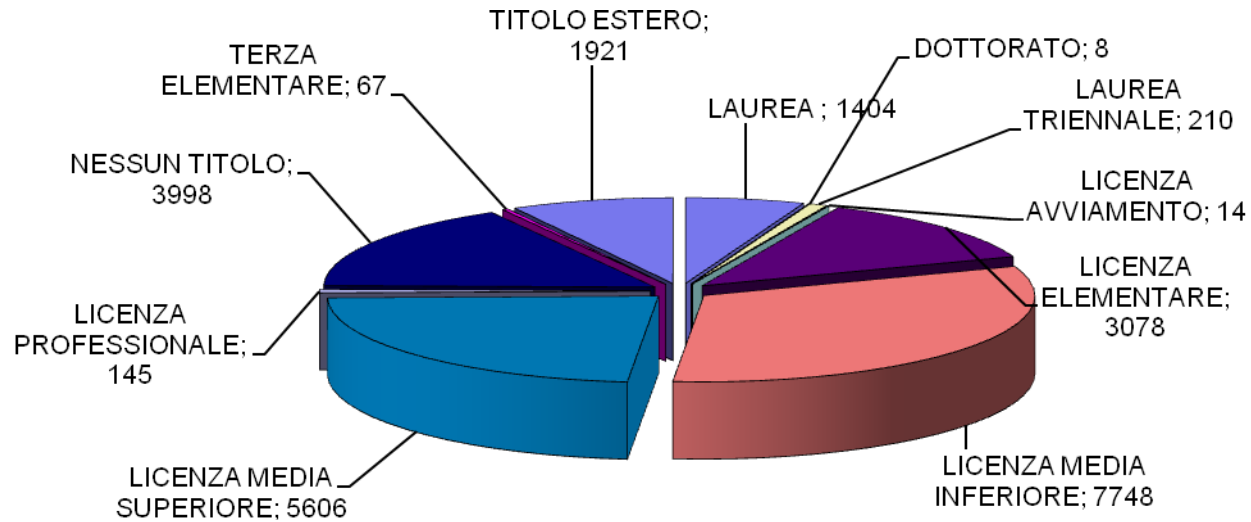

agosto 2021

	Celibi/Nubili	Coniugati	Vedovi	Divorziati	Uniti civilmente	Totale
Maschi	5904	5469	315	412	2	12.102
Femmine	4563	5507	1472	555		12.097
TOTALE	10.467	10.976	1.787	967	2	24.199

COMPOSIZIONE NUMERICA DEI NUCLEI FAMILIARI

agosto 2021

1 COMPONENTE	3574
2 COMPONENTI	3132
3 COMPONENTI	1718
4 COMPONENTI	1456
5 COMPONENTI	407
6 COMPONENTI	92
7 COMPONENTI	45
8 COMPONENTI	9
9 COMPONENTI	1
OLTRE 9 COMPONENTI	3
TOTALE	10437

NUMERO CONVIVENZE	44
-------------------	----

Nota: per "convivenza" si intende una comunità (religiosa, assistenziale, militare ecc.) in cui coabita un insieme di persone.

GRADO DI ISTRUZIONE NELLA POPOLAZIONE

agosto 2021

DISTRIBUZIONE PROFESSIONI NELLA POPOLAZIONE

agosto 2021

CITTADINI STRANIERI CLASSIFICATI PER SESSO E CITTADINANZA

popolazione straniera suddivisa per area geografica - agosto 2021

EUROPA	MASCHI	FEMMINE
BELGIO	1	
BULGARIA	9	9
DANIMARCA		1
FRANCIA	5	5
GERMANIA	4	2
LITUANIA	1	2
POLONIA	1	4
PORTOGALLO	2	2
REP. CECA		1
ROMANIA	173	234
SPAGNA		2
Totale	196	262