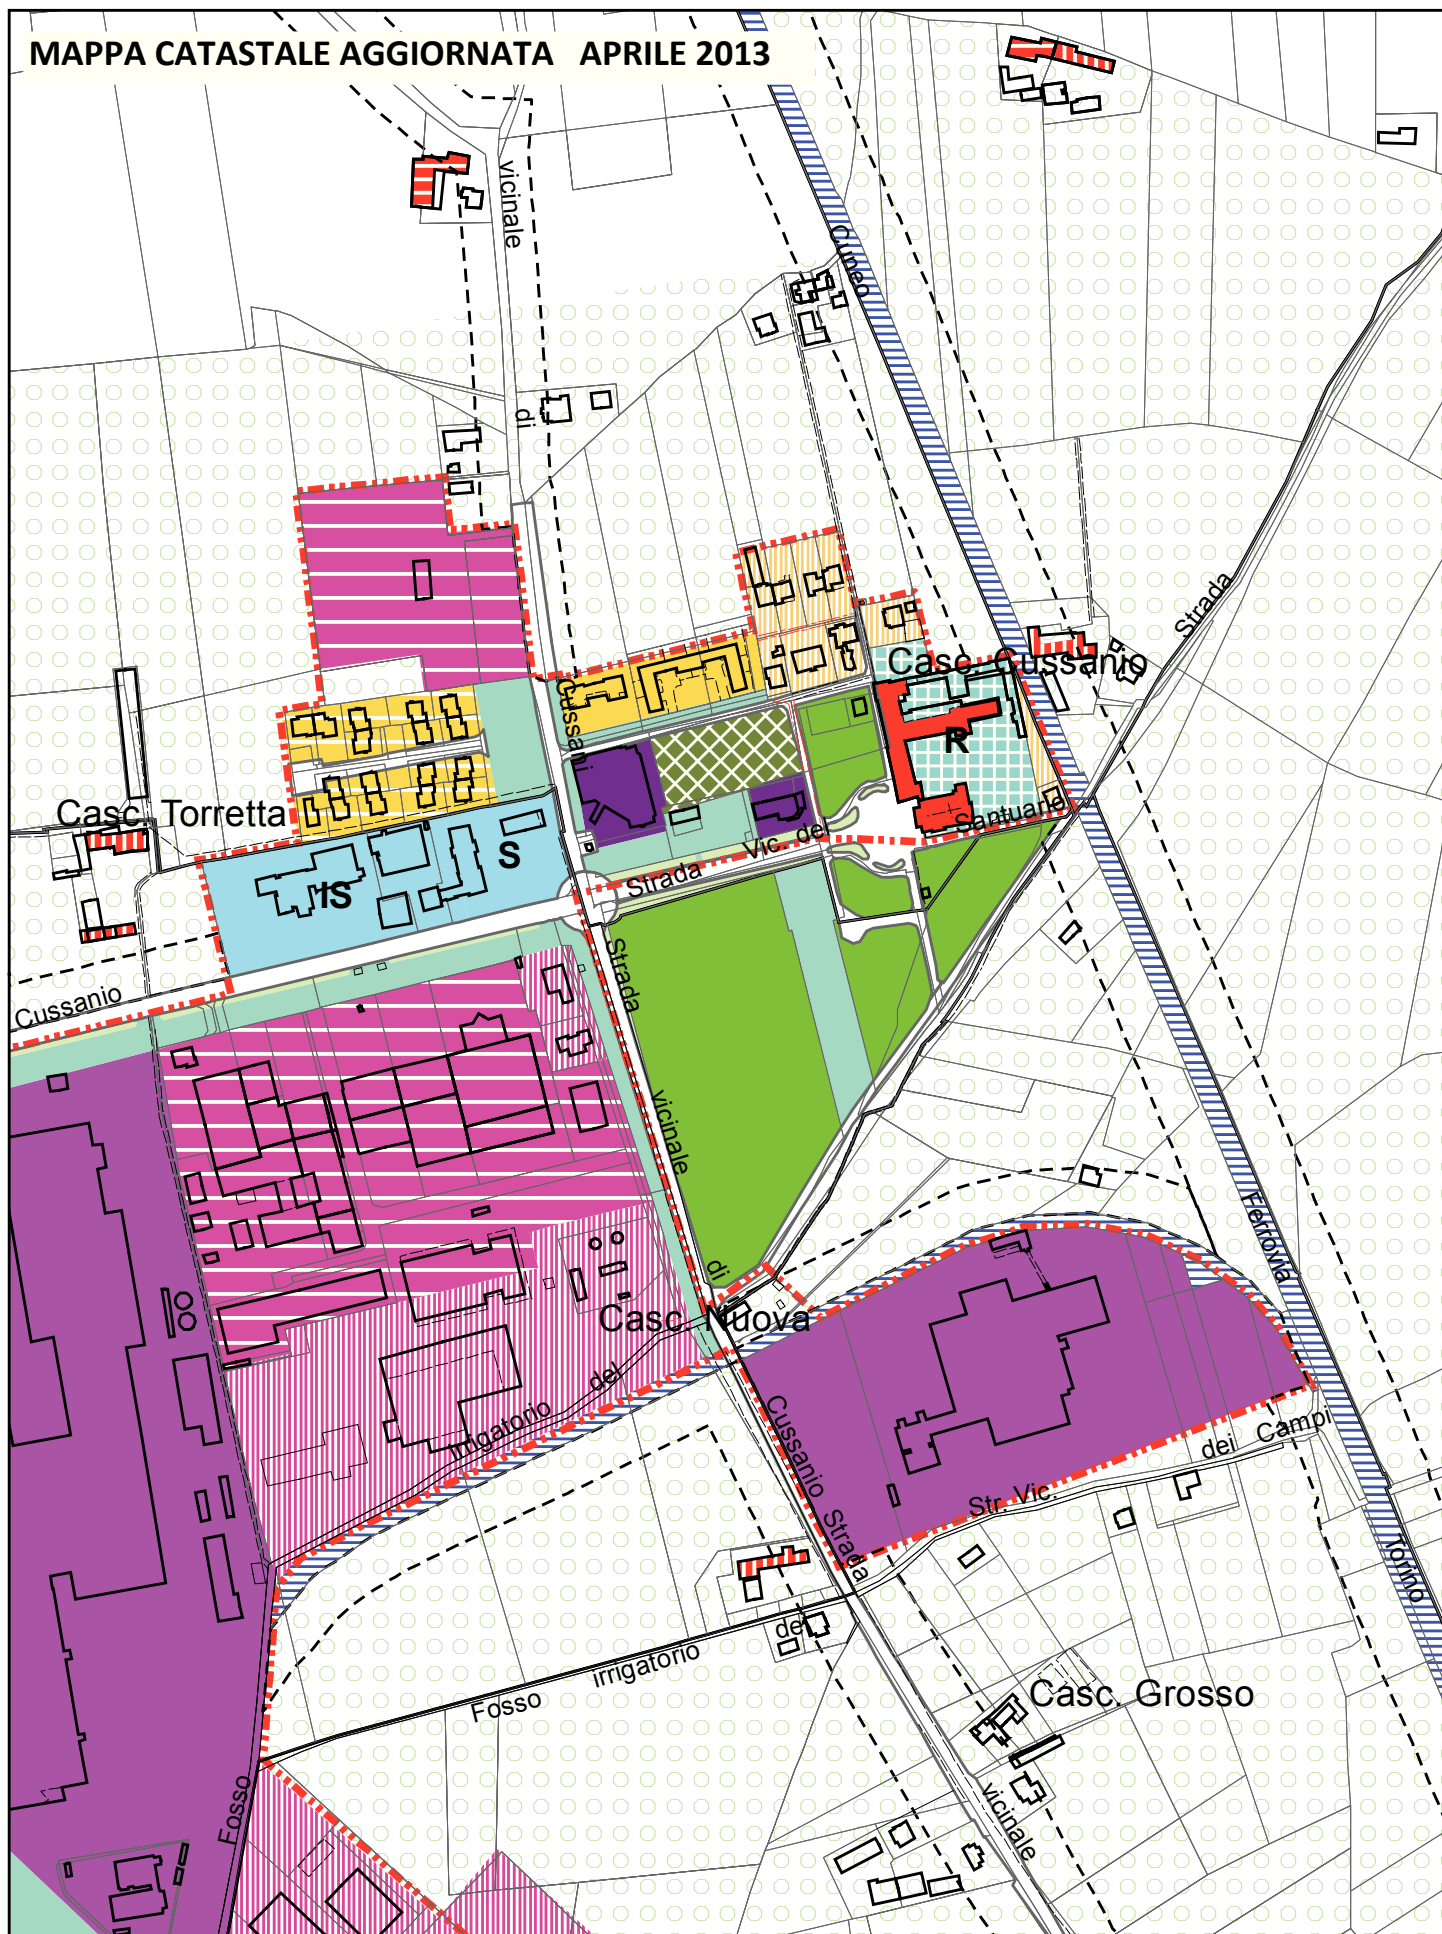

PERIMETRAZIONE DEL CENTRO ABITATO: LOC. CUSSANIO

MAPPA CATASTALE AGGIORNATA APRILE 2013

025 50 75 100

 Metri

Scala 1:5.000