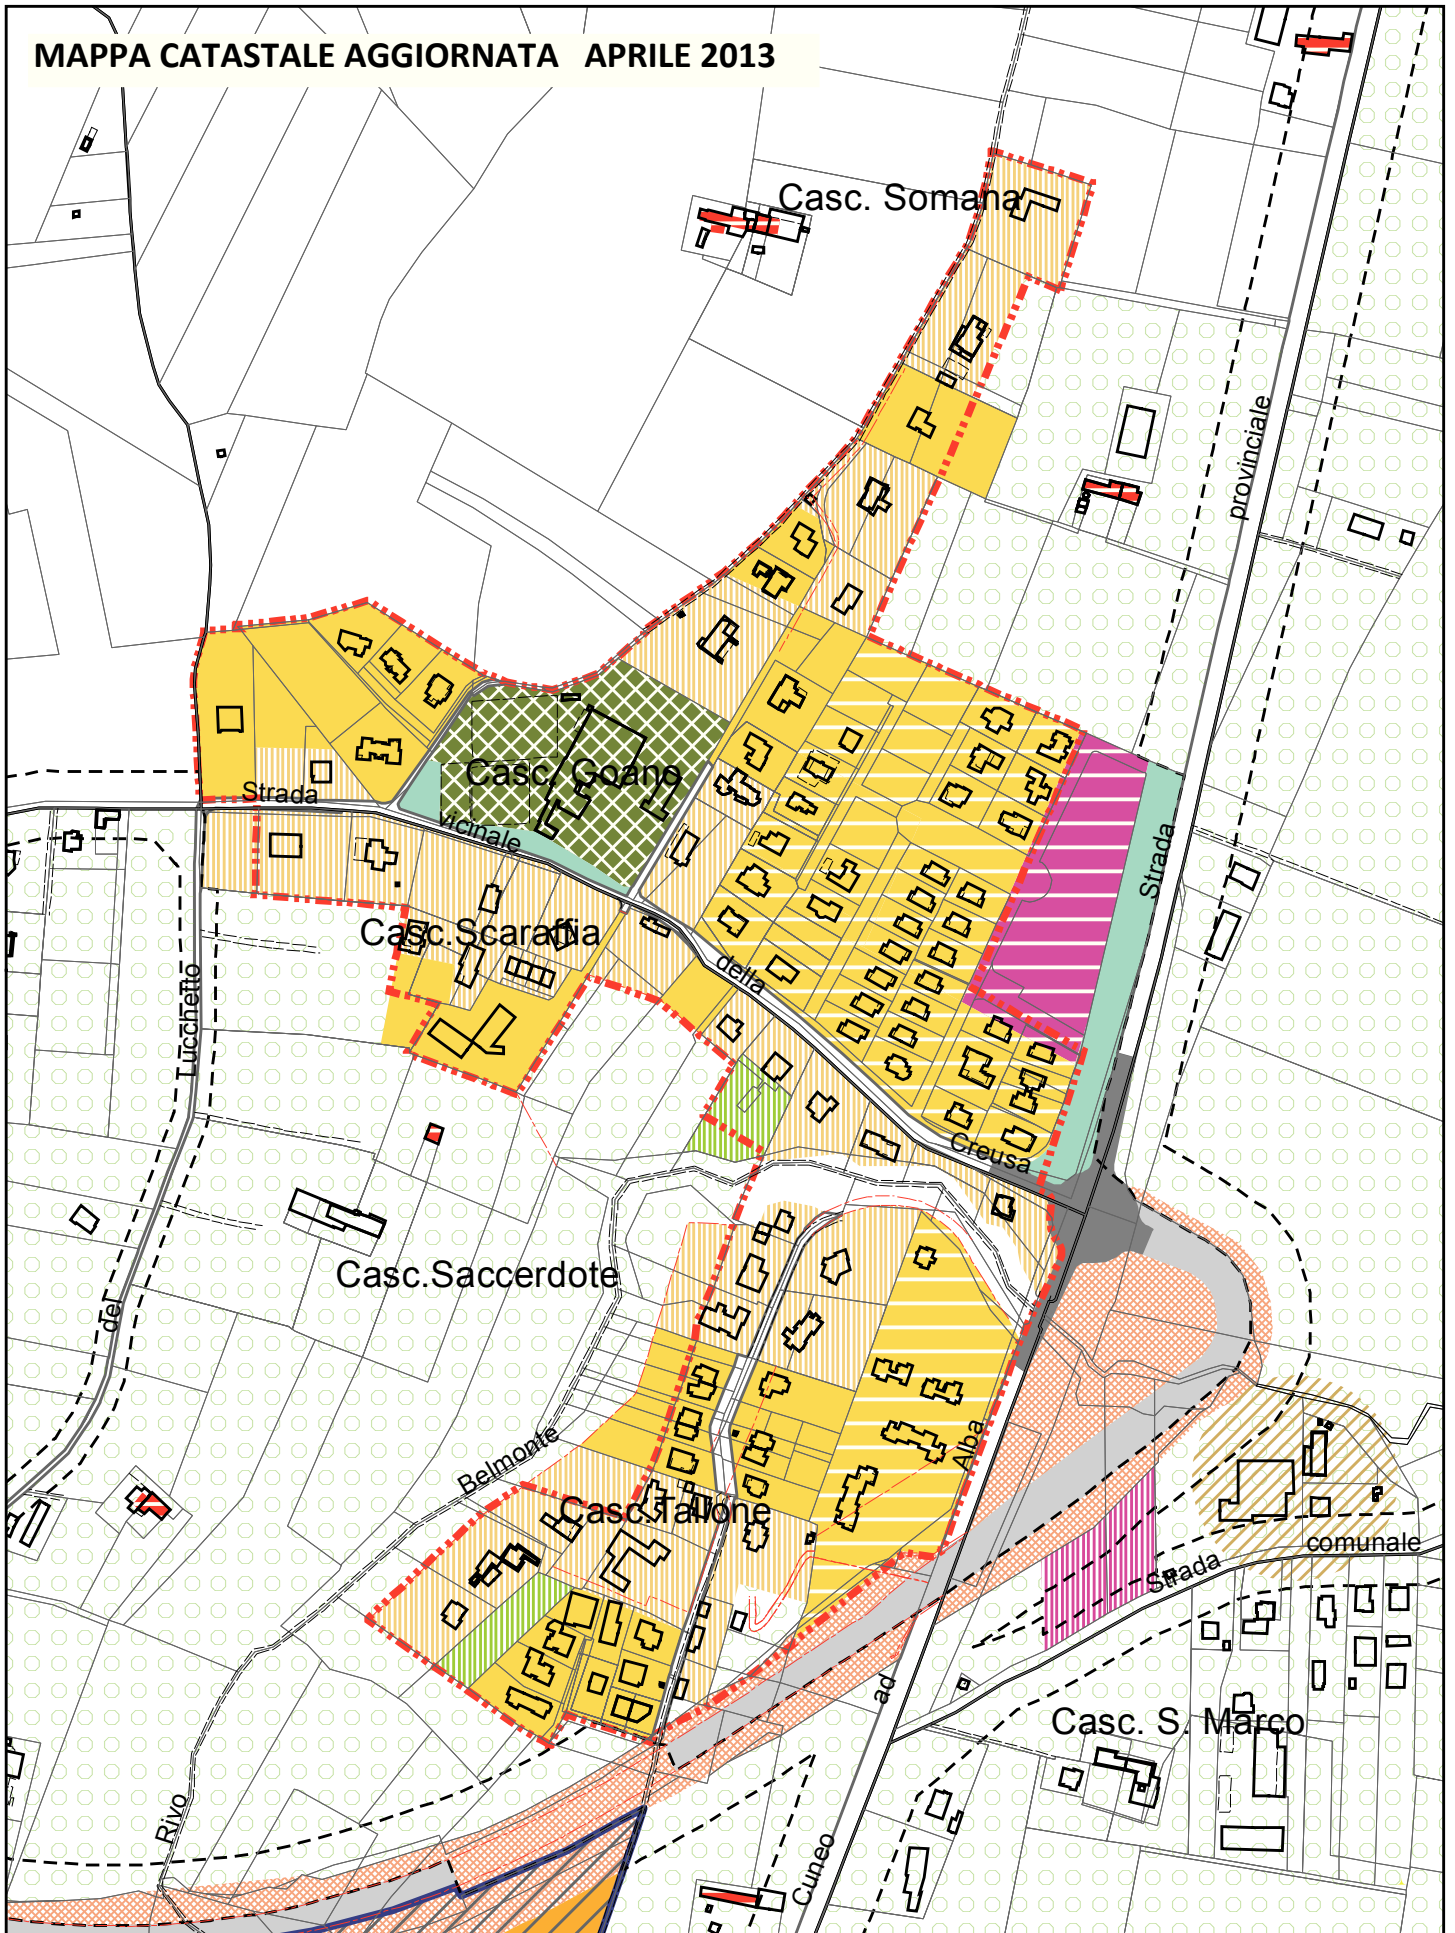

PERIMETRAZIONE DEL CENTRO ABITATO: AGGREGATO BELMONTE

MAPPA CATASTALE AGGIORNATA APRILE 2013

025 50 75100

Metri

Scala 1:5.000