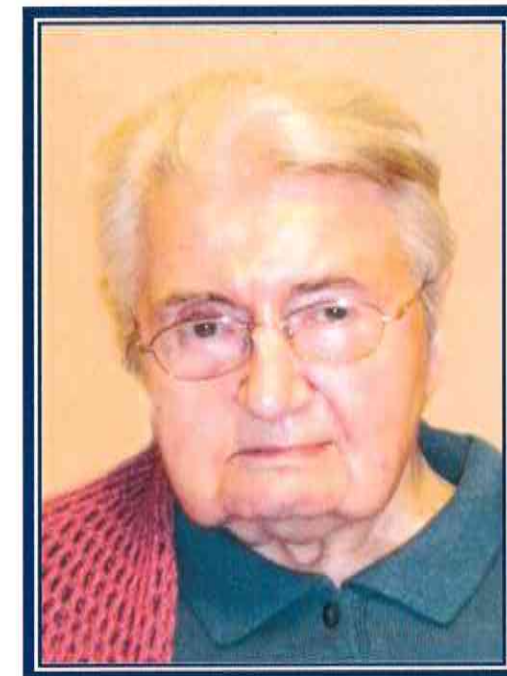

E' mancata al nostro affetto

ANNA FISSORE **ved. BIOLATTI**

di anni 92

l' annunciano con dolore:
i figli MADDALENA con il marito GIOVANNI,
DOMENICO con la moglie CLAUDIA,
i nipoti MATTEO, BEPPE, ANNA, PAOLA,
ANDREA con FEDERICA e ADELE,
VALERIA con MICHELE,
il fratello CARLO, la sorella ROSANNA,
le cognate, i nipoti, pronipoti, cugini e parenti tutti.