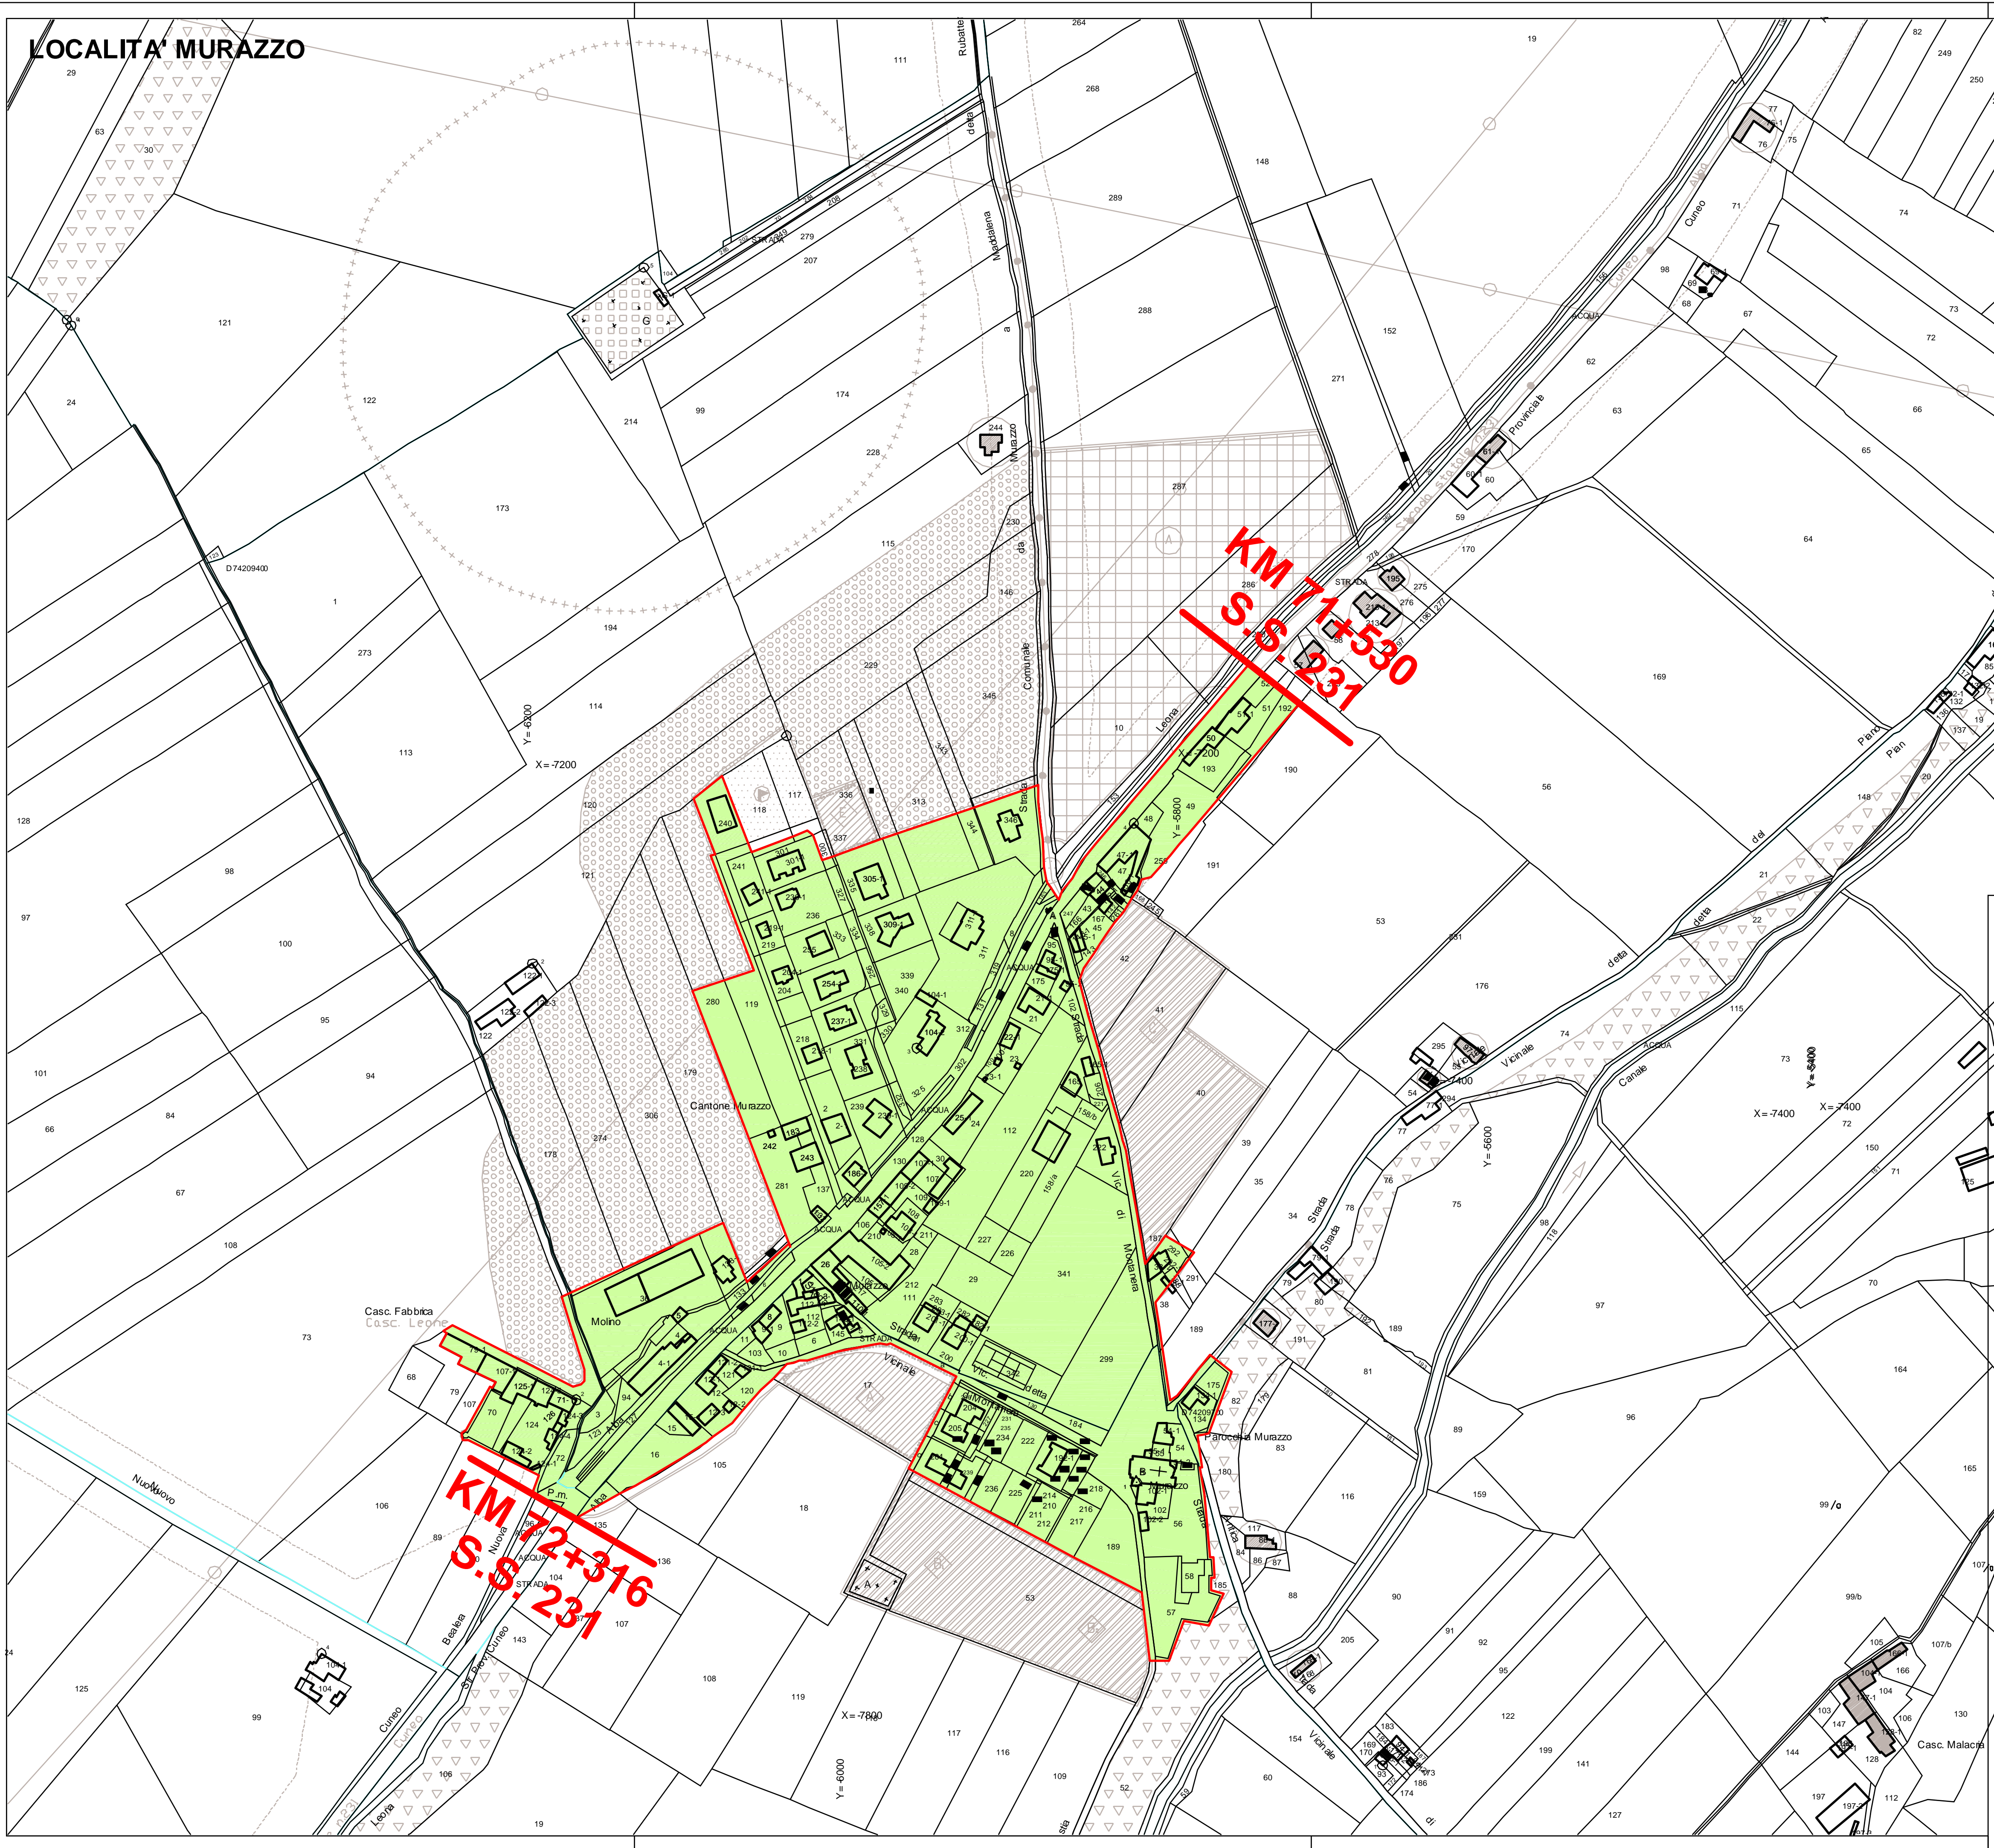

LOCALITA' MURAZZO

LEGENDA:

-  CENTRO ABITATO DELLA LOCALITA' MURAZZO
-  DELIMITAZIONE CENTRO ABITATO

PLANIMETRIA IN SCALA 1:2000

Città di Fossano
Dipartimento Lavori Pubblici
Servizio Progettazione e Direzione Lavori

DELIMITAZIONE DEL CENTRO ABITATO AI SENSI DEGLI ARTT. 3 - 4 D. Lgs. 30/04/1992 n° 285

TAVOLA N° 3: PLANIMETRIA IN SCALA 1:2000 - LOC. MURAZZO

Fossano, APRILE 2007

Il Dirigente del Dipartimento LL.PP.
Ing. Gianfranco Lignana